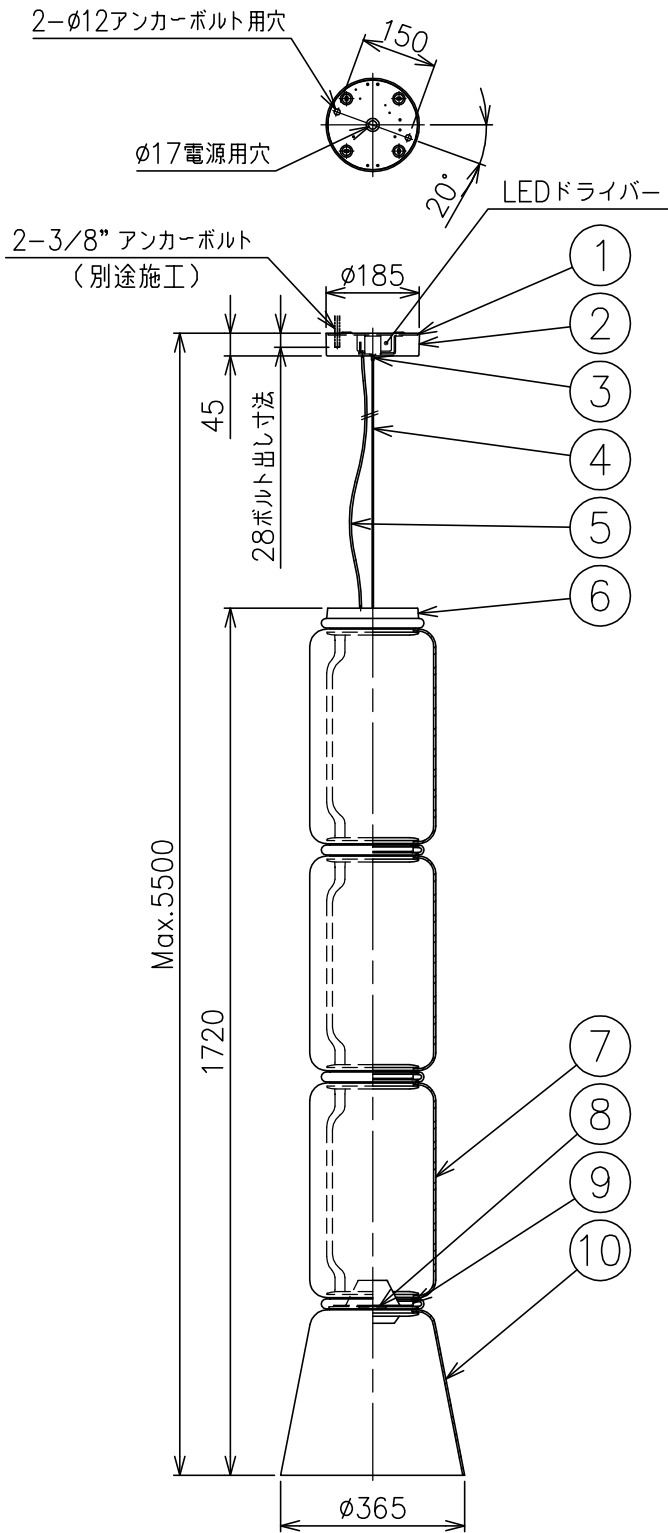

FLOS

200318

付属品
・六角レンチ 3mm : 1ヶ

※LEDの発光色、明るさには個体差があります
あらかじめご了承ください。

△ 安全上のご注意	
・この器具は非防水です。湿気の多い場所や外では使用しないでください。	特記事項
・天井取付け専用器具です。傾斜天井には取付けしないでください。	
・落下して危険が生じるおそれのある場所には設置しないでください。	
・湿度及び周囲温度の高い場所では、使用しないでください。	
・屋内専用	光源
・定格電圧：100V	
高出力LED 2700K 9W×4	色種
高出力LED 2700K 18W×1	
品番	品番
NOCTAMBULE S 3 Low Cylinder & Cone	

品番	品名	材質	数量	摘要			
10	セード	ガラス	1	クリア			
9	LEDユニット	—	4	48V 9W CRI90			
8	LEDユニット	—	1	48V 18W CRI90			
7	シリンダー	ガラス	3	クリア			
6	本体	アルミ	1	黒色塗装仕上			
5	コード	塩化ビニル	1	黒色			
4	ワイヤー	ステンレス	1	Ø2.5			
3	ワイヤー調整金具	真鍮	1	クロームメッキ			
2	フランジ	樹脂	1	黒色			
1	取付板	鋼板	1	クロメート処理			
第三角法	作図	KI	単位	mm	尺度	1/15	質量
							19 kg