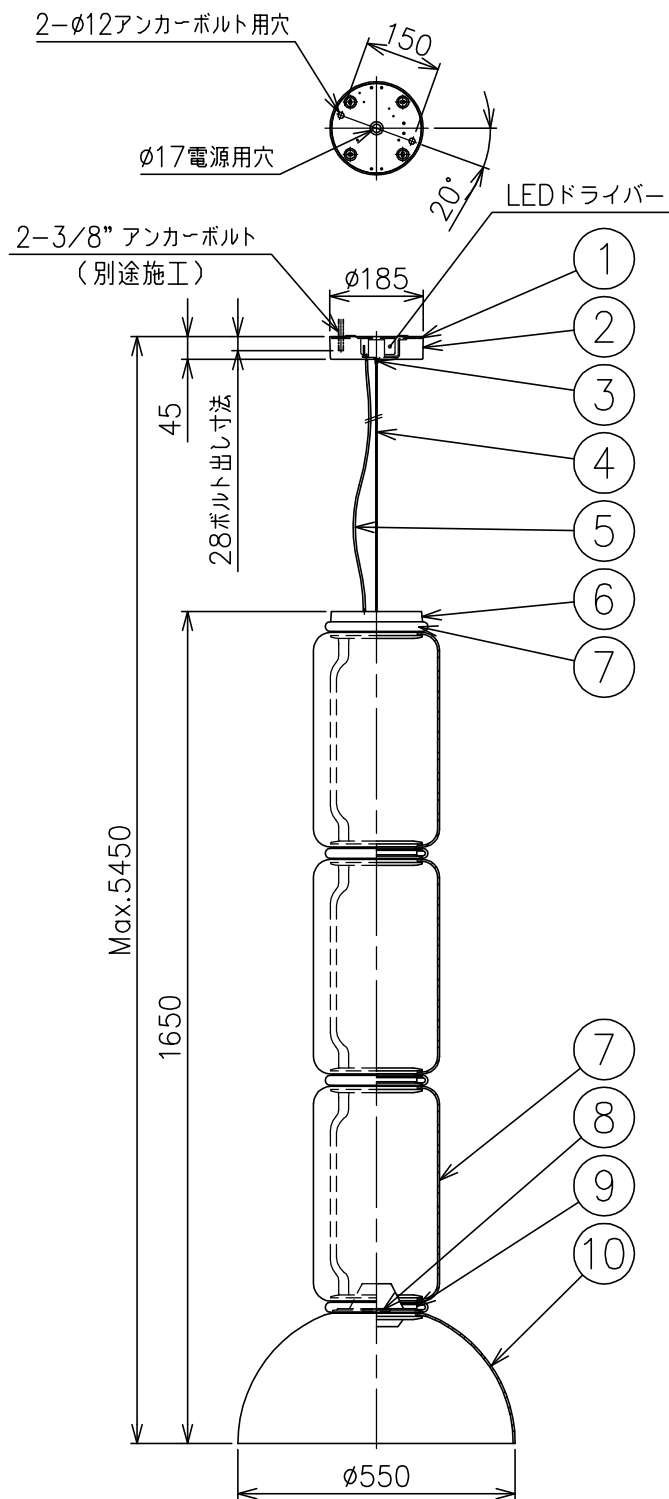

FLOS

200318

付属品
・六角レンチ 3mm : 1ヶ

※LEDの発光色、明るさには個体差があります
あらかじめご了承ください。

△ 安全上のご注意

- ・この器具は非防水です。湿気の多い場所や外では使用しないでください。
- ・天井取付け専用器具です。傾斜天井には取付けないでください。
- ・落下して危険が生じるおそれのある場所には設置しないでください。
- ・湿度及び周囲温度の高い場所では、使用しないでください。

特記事項

- ・屋内専用
- ・定格電圧：100V

光源

高出力LED 2700K 9W×4
高出力LED 2700K 18W×1

色種

品番

NOCTAMBULE S 3 Low Cylinder & Bowl

| 品番 | 品名 | 材質 | 数量 | 摘要 | | | | |
|------|----------|-------|----|---------------|----|------|----|-------|
| 10 | セード | ガラス | 1 | クリア | | | | |
| 9 | LEDユニット | — | 4 | 48V 9W CRI90 | | | | |
| 8 | LEDユニット | — | 1 | 48V 18W CRI90 | | | | |
| 7 | シリンダー | ガラス | 3 | クリア | | | | |
| 6 | 本体 | アルミ | 1 | 黒色塗装仕上 | | | | |
| 5 | コード | 塩化ビニル | 1 | 黒色 | | | | |
| 4 | ワイヤー | ステンレス | 1 | φ2.5 | | | | |
| 3 | ワイヤー調整金具 | 真鍮 | 1 | クロームメッキ | | | | |
| 2 | フランジ | 樹脂 | 1 | 黒色 | | | | |
| 1 | 取付板 | 鋼板 | 1 | クロメート処理 | | | | |
| 第三角法 | 作図 | KI | 単位 | mm | 尺度 | 1/15 | 質量 | 20 kg |