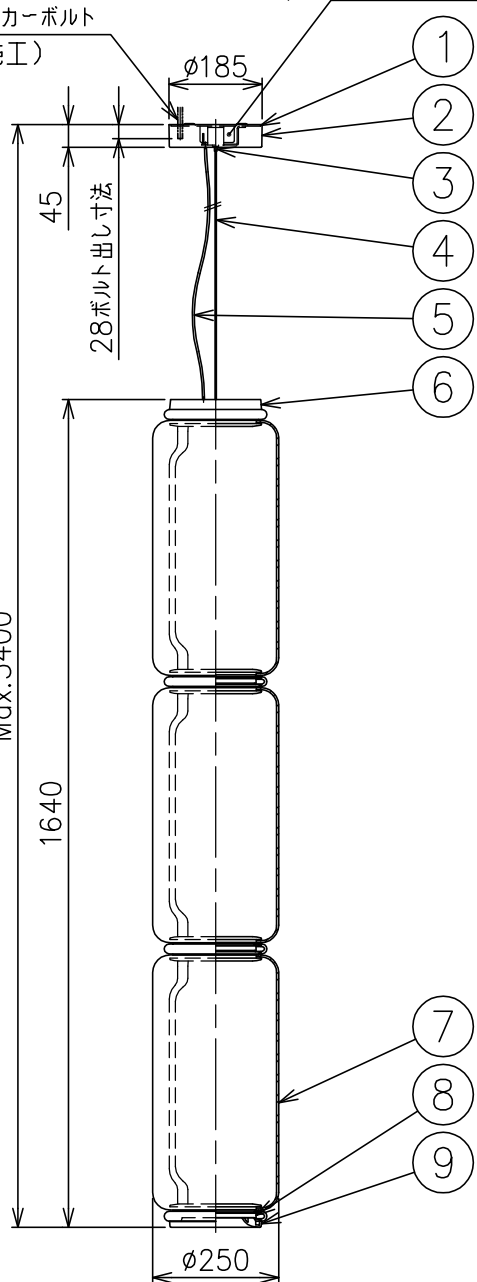

# FLOS

2-φ12アンカーボルト用穴

φ17電源用穴

150

20°

LEDドライバー

2-3/8" アンカーボルト  
(別途施工)

φ185

45

28ボルト出し寸法

Max.5400

1640

φ250

※LEDの発光色、明るさには個体差があります  
あらかじめご了承ください。

△ 安全上のご注意

- ・この器具は非防水です。湿気の多い場所や外では使用しないでください。
- ・天井取付け専用器具です。傾斜天井には取付けしないでください。
- ・落下して危険が生じるおそれのある場所には設置しないでください。
- ・湿度及び周囲温度の高い場所では、使用しないでください。

付属品

- ・六角レンチ 3mm : 1ヶ

9	リング	アルミ	1	黒色塗装仕上		
8	LEDユニット	—	4	48V 9W CRI90	特記事項	<ul style="list-style-type: none"> <li>・屋内専用</li> <li>・定格電圧：100V</li> </ul>
7	シリンダー	ガラス	3	クリア		
6	本体	アルミ	1	黒色塗装仕上	光源	高出力LED 2700K 9W×4
5	コード	塩化ビニル	1	黒色		
4	ワイヤー	ステンレス	1	φ2.5	色種	
3	ワイヤー調整金具	真鍮	1	クロームメッキ		
2	フランジ	樹脂	1	黒色	品番	NOCTAMBULE S 3 High Cylinder
1	取付板	銅板	1	クロメート処理		
品番	品名	材質	数量	摘要		
第三角法	作図	KI	単位	mm	尺度	1/15 質量 17 kg