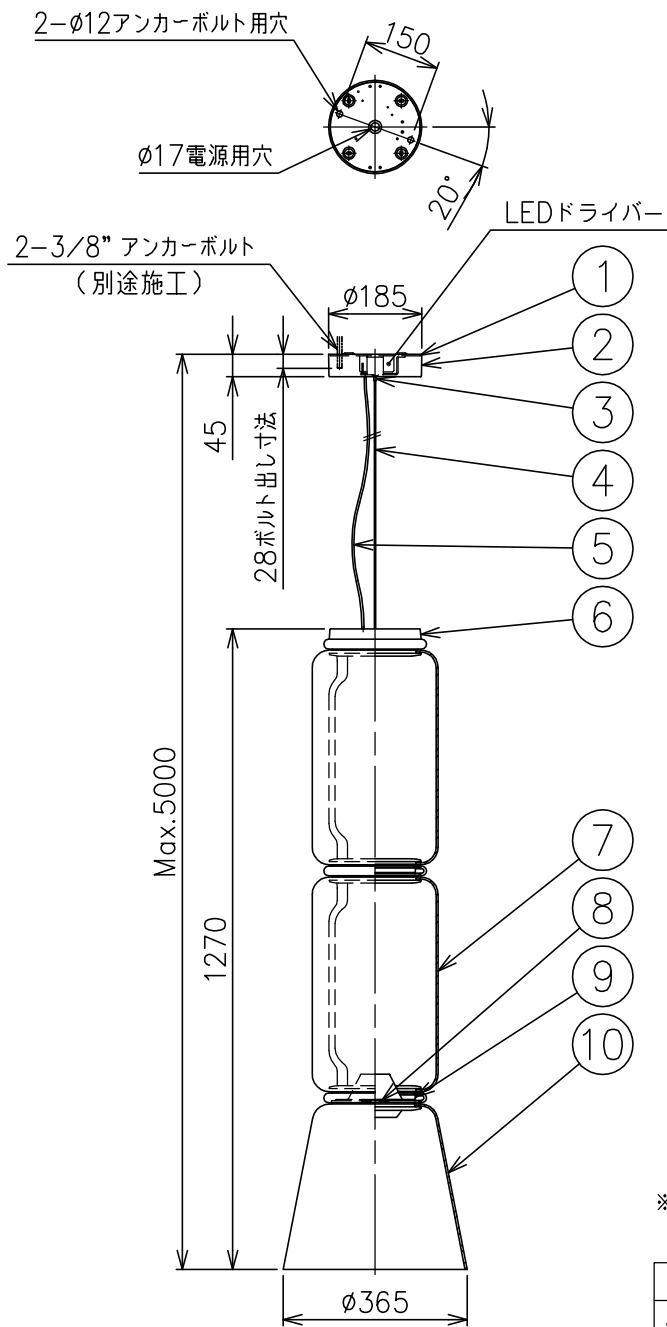

200318

※LEDの発光色、明るさには個体差があります
あらかじめご了承ください。

△ 安全上のご注意

- ・この器具は非防水です。湿気が多い場所や外では使用しないでください。
- ・天井取付け専用器具です。傾斜天井には取付けしないでください。
- ・落下して危険が生じるおそれのある場所には設置しないでください。
- ・湿度及び周囲温度の高い場所では、使用しないでください。

付属品

- ・六角レンチ 3mm : 1ヶ

品番	品名	材質	数量	摘要				特記事項	光源	色種	
10	セード	ガラス	1	クリア				屋内専用 定格電圧：100V			
9	LEDユニット	—	3	48V 9W CRI90							
8	LEDユニット	—	1	48V 18W CRI90				高出力LED 2700K 9W×3 高出力LED 2700K 18W×1			
7	シリンダー	ガラス	2	クリア							
6	本体	アルミ	1	黒色塗装仕上							
5	コード	塩化ビニル	1	黒色							
4	ワイヤー	ステンレス	1	ϕ 2.5							
3	ワイヤー調整金具	真鍮	1	クロームメッキ							
2	フランジ	樹脂	1	黒色							
1	取付板	鋼板	1	クロメート処理							
品番				品名				品番			
第三角法				作図	KI	単位	mm	尺度	1/15	質量	15 kg