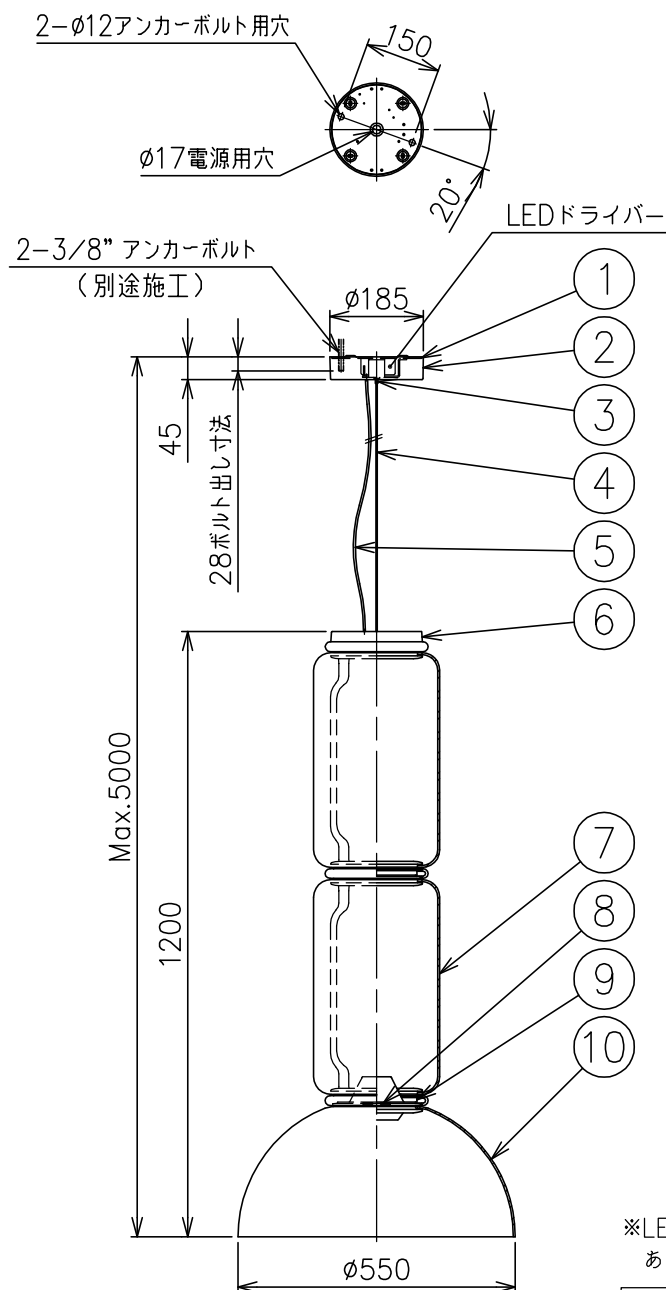

200318

※LEDの発光色、明るさには個体差があります
あらかじめご了承ください。

△ 安全上のご注意

- ・この器具は非防水です。湿気の多い場所や外では使用しないでください。
- ・天井取付け専用器具です。傾斜天井には取付けしないでください。
- ・落下して危険が生じるおそれのある場所には設置しないでください。
- ・湿度及び周囲温度の高い場所では、使用しないでください。

付属品

- ・六角レンチ 3mm : 1ヶ

品番	品名	材質	数量	摘要				特記事項	光源	色種	
10	セード	ガラス	1	クリア				屋内専用 定格電圧：100V			
9	LEDユニット	—	3	48V 9W CRI90							
8	LEDユニット	—	1	48V 18W CRI90				高出力LED 2700K 9W×3 高出力LED 2700K 18W×1			
7	シリンダー	ガラス	2	クリア							
6	本体	アルミ	1	黒色塗装仕上							
5	コード	塩化ビニル	1	黒色							
4	ワイヤー	ステンレス	1	φ2.5							
3	ワイヤー調整金具	真鍮	1	クロームメッキ							
2	フランジ	樹脂	1	黒色							
1	取付板	銅板	1	クロメート処理							
品番				品名				品番			
第三角法		作図	KI	単位	mm	尺度	1/15	質量	16	kg	