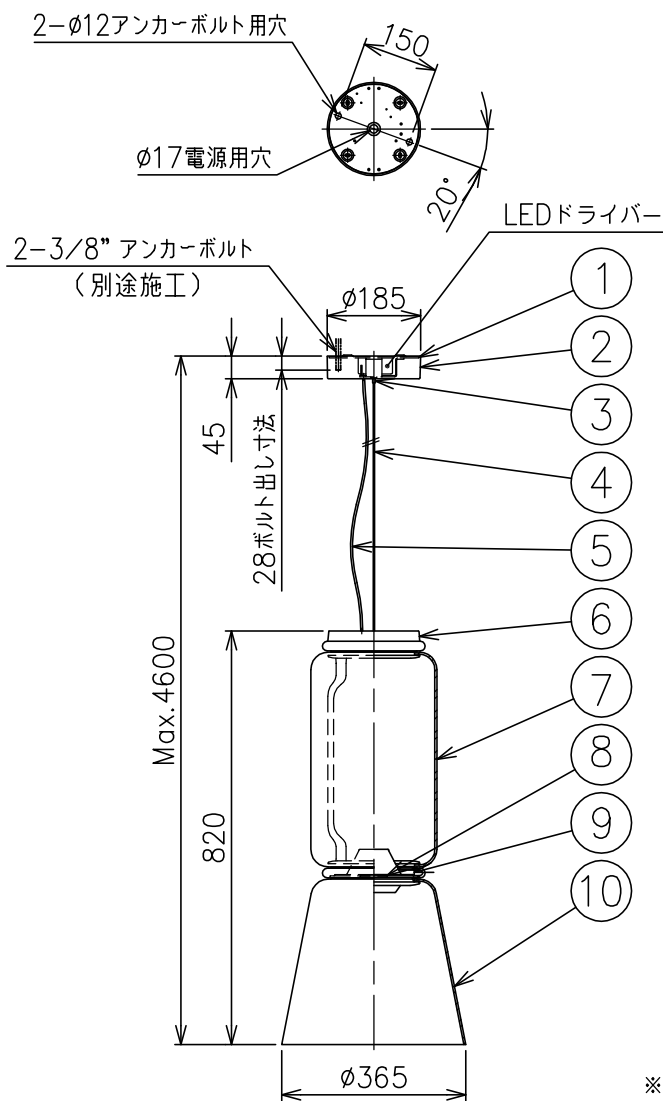

200318

※LEDの発光色、明るさには個体差があります
あらかじめご了承ください。

付属品

・六角レンチ 3mm : 1ヶ

| △ 安全上のご注意 | |
|---|---|
| <ul style="list-style-type: none"> この器具は非防水です。湿気の多い場所や外では使用しないでください。 天井取付け専用器具です。傾斜天井には取付けしないでください。 落下して危険が生じるおそれのある場所には設置しないでください。 湿度及び周囲温度の高い場所では、使用しないでください。 | |
| 特記事項 | <ul style="list-style-type: none"> 屋内専用 定格電圧：100V |
| 光源 | 高出力LED 2700K 9W×2 高出力LED 2700K 18W×1 |
| 色種 | |
| 品番 | NOCTAMBULE S 1 Low Cylinder & Cone |

| 品番 | 品名 | 材質 | 数量 | 摘要 | | | | |
|------|----------|-------|----|---------------|----|------|----|-------|
| 10 | セード | ガラス | 1 | クリア | | | | |
| 9 | LEDユニット | — | 2 | 48V 9W CRI90 | | | | |
| 8 | LEDユニット | — | 1 | 48V 18W CRI90 | | | | |
| 7 | シリンダー | ガラス | 1 | クリア | | | | |
| 6 | 本体 | アルミ | 1 | 黒色塗装仕上 | | | | |
| 5 | コード | 塩化ビニル | 1 | 黒色 | | | | |
| 4 | ワイヤー | ステンレス | 1 | Ø2.5 | | | | |
| 3 | ワイヤー調整金具 | 真鍮 | 1 | クロームメッキ | | | | |
| 2 | フランジ | 樹脂 | 1 | 黒色 | | | | |
| 1 | 取付板 | 鋼板 | 1 | クロメート処理 | | | | |
| 第三角法 | 作図 | KI | 単位 | mm | 尺度 | 1/15 | 質量 | 11 kg |