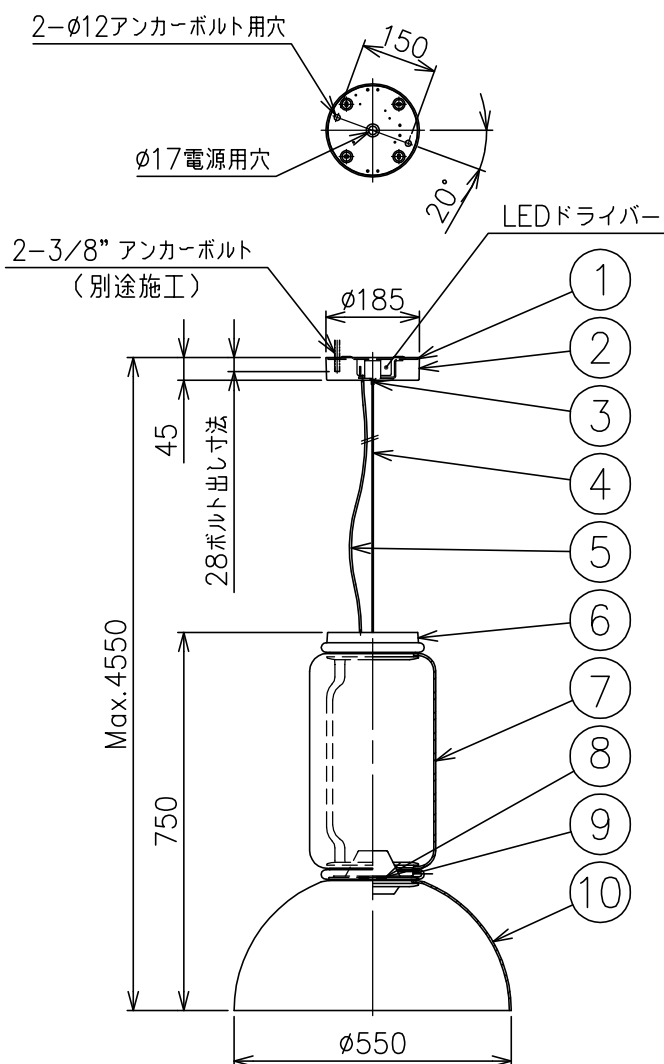

200318

※LEDの発光色、明るさには個体差があります
あらかじめご了承ください。

付属品

・六角レンチ 3mm : 1ヶ

△ 安全上のご注意	
特記事項	<ul style="list-style-type: none"> この器具は非防水です。湿気の多い場所や外では使用しないでください。 天井取付け専用器具です。傾斜天井には取付けしないでください。 落下して危険が生じるおそれのある場所には設置しないでください。 湿度及び周囲温度の高い場所では、使用しないでください。
光源	<ul style="list-style-type: none"> 屋内専用 定格電圧：100V
色種	<ul style="list-style-type: none"> 高出力LED 2700K 9W×2 高出力LED 2700K 18W×1
品番	NOCTAMBULE S 1 Low Cylinder & Bowl

品番	品名	材質	数量	摘要					
10	セード	ガラス	1	クリア					
9	LEDユニット	—	2	48V 9W CRI90					
8	LEDユニット	—	1	48V 18W CRI90					
7	シリンダー	ガラス	1	クリア					
6	本体	アルミ	1	黒色塗装仕上					
5	コード	塩化ビニル	1	黒色					
4	ワイヤー	ステンレス	1	φ2.5					
3	ワイヤー調整金具	真鍮	1	クロームメッキ					
2	フランジ	樹脂	1	黒色					
1	取付板	銅板	1	クロメート処理					
第三角法	作図	KI	単位	mm	尺度	1/15	質量	12	kg