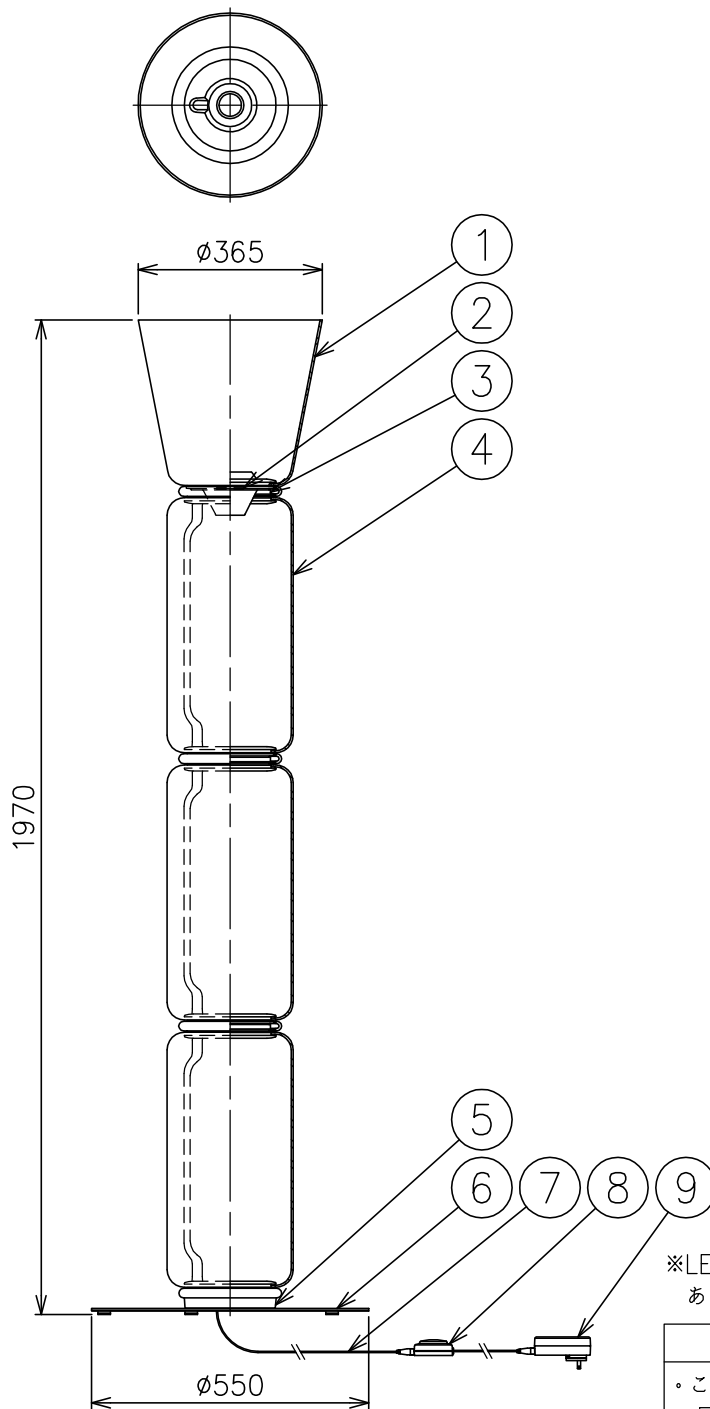

FLOS

200319

※LEDの発光色、明るさには個体差があります
あらかじめご了承ください。

△ 安全上のご注意

- ・この器具は非防水です。湿気の多い場所や屋外では使用しないでください。
- ・転倒・落下して危険が生じるおそれのある場所には設置しないでください。
- ・周囲温度の高い場所では、長時間使用しないでください。
- ・転倒した状態で使用しないでください。

付属品

・六角レンチ 3mm : 1ヶ

9	ACアダプタ	樹脂	1	黒色 DC48V		
8	調光フットスイッチ	樹脂	1	黒色 DC48V	特記事項	
7	コード	塩化ビニル	1	黒色		
6	ベース	銅板	1	黒色塗装仕上		
5	本体	アルミ	1	黒色塗装仕上	光源	
4	シリンダー	ガラス	3	クリア		
3	LEDユニット	—	4	48V 9W CRI90		
2	LEDユニット	—	1	48V 18W CRI90	色種	
1	セード	ガラス	1	クリア		
品番	品名	材質	数量	摘要		
第三角法	作図	KI	単位	mm	尺度 1/15 質量 28 kg	
					品番	NOCTAMBULE F 3 High Cylinder & Cone Big base