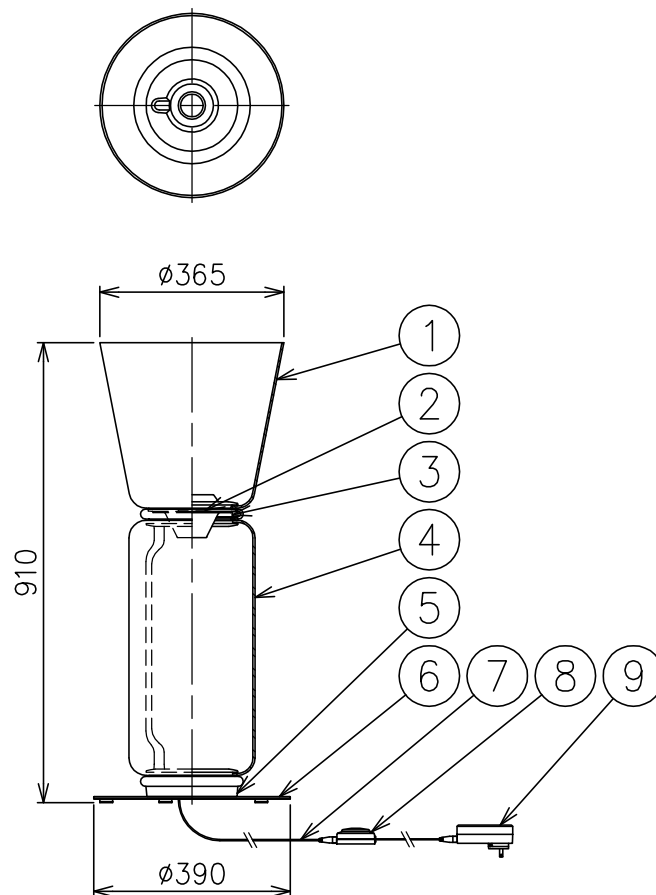

200319

※LEDの発光色、明るさには個体差があります
あらかじめご了承ください。

△ 安全上のご注意

- ・この器具は非防水です。湿気の多い場所や屋外では使用しないでください。
- ・転倒・落下して危険が生じるおそれのある場所には設置しないでください。
- ・周囲温度の高い場所では、長時間使用しないでください。
- ・転倒した状態で使用しないでください。

付属品

- ・六角レンチ 3mm : 1ヶ

9	ACアダプタ	樹脂	1	黒色 DC48V								
8	調光フットスイッチ	樹脂	1	黒色 DC48V	特記事項	・屋内専用						
7	コード	塩化ビニル	1	黒色								
6	ベース	銅板	1	黒色塗装仕上								
5	本体	アルミ	1	黒色塗装仕上	光源	高出力LED 2700K 9W×2 高出力LED 2700K 18W×1						
4	シリンダー	ガラス	1	クリア								
3	LEDユニット	—	2	48V 9W CRI90								
2	LEDユニット	—	1	48V 18W CRI90	色種							
1	セード	ガラス	1	クリア								
品番	品名	材質	数量	摘要								
	第三角法	作図	KI	単位	mm	尺度	1/15	質量	15	kg	品番	NOCTAMBULE F 1 High Cylinder & Cone Small base

※本品の規格および外観は改良のため予告なしに変更する事がありますので、あらかじめご了承ください。