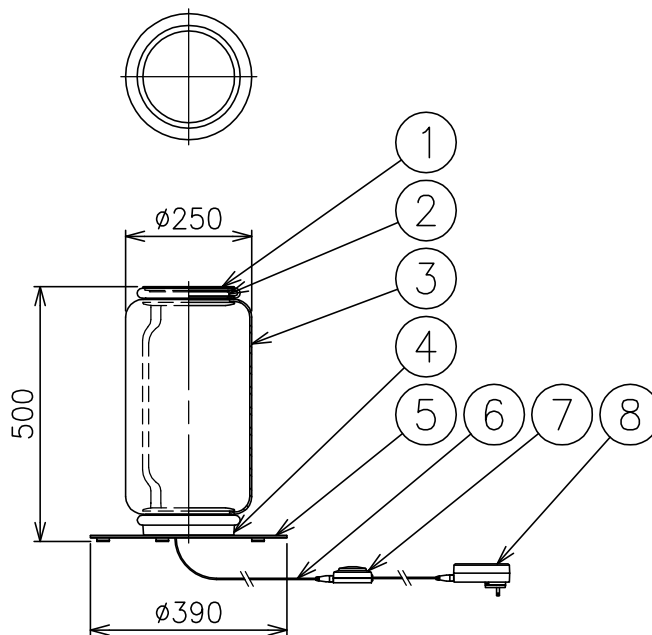

200319

※LEDの発光色、明るさには個体差があります
あらかじめご了承ください。

△ 安全上のご注意

- ・この器具は非防水です。湿気の多い場所や屋外では使用しないでください。
- ・転倒・落下して危険が生じるおそれのある場所には設置しないでください。
- ・周囲温度の高い場所では、長時間使用しないでください。
- ・転倒した状態で使用しないでください。

付属品

・六角レンチ 3mm : 1ヶ

8	ACアダプタ	樹脂	1	黒色 DC48V	特記事項	・屋内専用				
7	調光フットスイッチ	樹脂	1	黒色 DC48V						
6	コード	塩化ビニル	1	黒色						
5	ベース	鋼板	1	黒色塗装仕上						
4	本体	アルミ	1	黒色塗装仕上	光源	高出力LED 2700K 9W×2				
3	シリンダー	ガラス	1	クリア						
2	LEDユニット	—	2	48V 9W CRI90						
1	キャップ	アルミ	1	黒色塗装仕上	色種					
品番	品名	材質	数量	摘要			品番			
第三角法	作図	KI	単位	mm	尺度	1/15	質量	10	kg	NOCTAMBULE F 1 Low Cylinder Small base