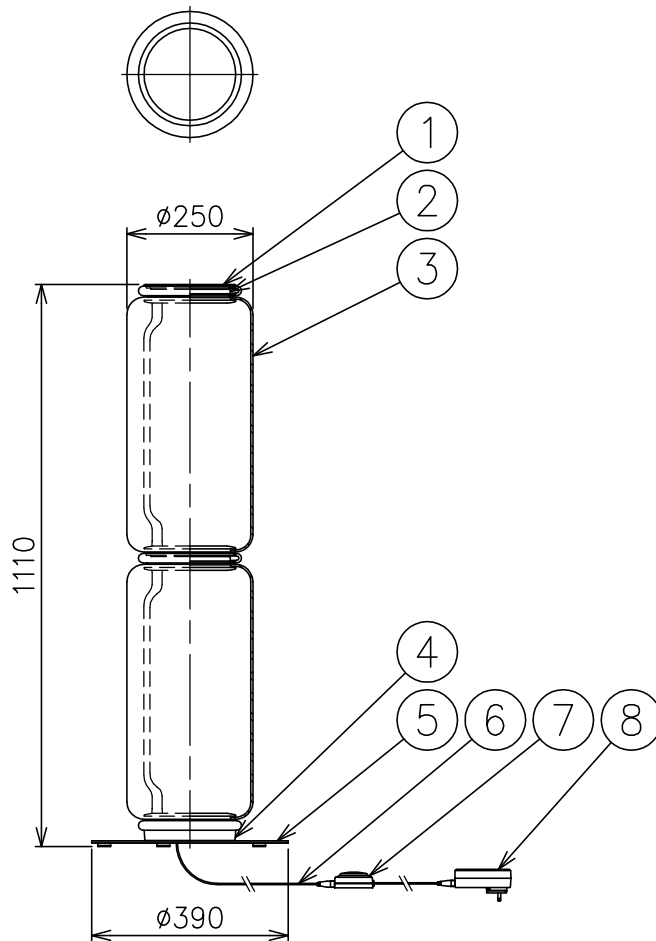

200319

※LEDの発光色、明るさには個体差があります
あらかじめご了承ください。

△ 安全上のご注意

- ・この器具は非防水です。湿気の多い場所や屋外では使用しないでください。
- ・転倒・落下して危険が生じるおそれのある場所には設置しないでください。
- ・周囲温度の高い場所では、長時間使用しないでください。
- ・転倒した状態で使用しないでください。

付属品

・六角レンチ 3mm : 1ヶ

8	ACアダプタ	樹脂	1	黒色 DC48V	特記事項	・屋内専用			
7	調光フットスイッチ	樹脂	1	黒色 DC48V					
6	コード	塩化ビニル	1	黒色					
5	ベース	鋼板	1	黒色塗装仕上					
4	本体	アルミ	1	黒色塗装仕上	光源	高出力LED 2700K 9W×3			
3	シリンダー	ガラス	2	クリア					
2	LEDユニット	—	3	48V 9W CRI90					
1	キャップ	アルミ	1	黒色塗装仕上	色種				
品番	品名	材質	数量	摘要			品番		
第三角法	作図	KI	単位	mm	尺度	1/15	質量	15 kg	