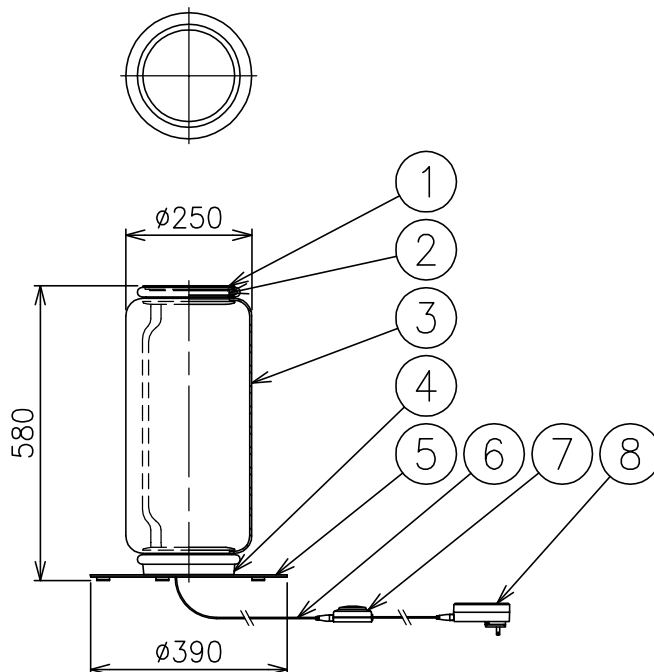

200319

※LEDの発光色、明るさには個体差があります
あらかじめご了承ください。

△ 安全上のご注意

- ・この器具は非防水です。湿気の多い場所や屋外では使用しないでください。
- ・転倒・落下して危険が生じるおそれのある場所には設置しないでください。
- ・周囲温度の高い場所では、長時間使用しないでください。
- ・転倒した状態で使用しないでください。

付属品

・六角レンチ 3mm : 1ヶ

8	ACアダプタ	樹脂	1	黒色 DC48V	特記事項	・屋内専用							
7	調光フットスイッチ	樹脂	1	黒色 DC48V									
6	コード	塩化ビニル	1	黒色									
5	ベース	鋼板	1	黒色塗装仕上									
4	本体	アルミ	1	黒色塗装仕上									
3	シリンダー	ガラス	1	クリア	光源	高出力LED 2700K 9W×2							
2	LEDユニット	—	2	48V 9W CRI90	色種								
1	キャップ	アルミ	1	黒色塗装仕上									
品番	品名	材質	数量	摘要			品番						
NOCTAMBULE F 1 High Cylinder Small base				第三角法	作図	KI		単位	mm	尺度	1/15	質量	11