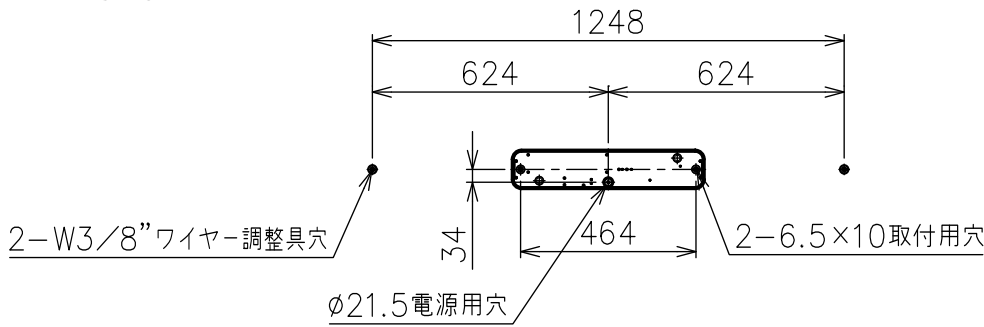

FLOS

260408

※LEDの発光色、明るさには個体差があります
あらかじめご了承ください。

△ 安全上のご注意

- ・この器具は非防水です。湿気の多い場所や外では使用しないでください。
- ・天井取付け専用器具です。傾斜天井には取付けしないでください。
- ・落下して危険が生じるおそれのある場所には設置しないでください。
- ・湿度及び周囲温度の高い場所では、使用しないでください。

付属品

- ・六角レンチ2mm : 1ヶ
- ・取付ネジ : 2ヶ

定格電圧	消費電力
100-240V	165W

8	灯具	アルミ	1	
7	セード	ガラス	12	クリア
6	コード	塩化ビニル	1	クリア
5	ワイヤー	ステンレス	2	φ1.5
4	ワイヤー調整具	ステンレス	2	
3	フランジ	樹脂	1	白色塗装
2	LEDドライバー	-	1	DC48V
1	取付板	鋼板	1	クロメート処理
品番	品名	材質	数量	摘要
第三角法	作図	KF	単位	mm
				尺度 1/20 質量 14.6 kg