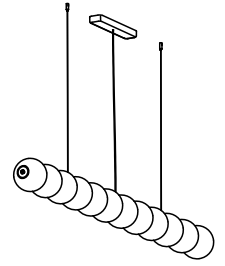

FLOS

260408

※LEDの発光色、明るさには個体差があります
あらかじめご了承ください。

△ 安全上のご注意

- ・この器具は非防水です。湿気の多い場所や外では使用しないでください。
- ・天井取付け専用器具です。傾斜天井には取付けしないでください。
- ・落下して危険が生じるおそれのある場所には設置しないでください。
- ・湿度及び周囲温度の高い場所では、使用しないでください。

付属品

- ・六角レンチ2mm : 1ヶ
- ・取付ネジ : 2ヶ

定格電圧	消費電力
100-240V	165W

8	灯具	アルミ	1	
7	セード	ガラス	12	クリア
6	コード	塩化ビニル	1	クリア
5	ワイヤー	ステンレス	2	φ1.5
4	ワイヤー調整具	ステンレス	2	
3	フランジ	樹脂	1	白色塗装
2	LEDドライバー	-	1	DC48V
1	取付板	鋼板	1	クロメート処理
品番	品名	材質	数量	摘要
第三角法	作図	KF	単位	mm
				尺度 1/20 質量 14.6 kg

特記事項	・屋内専用
	・配光タイプ:UPPER→全灯→DOWN→消灯 ・調光タイプ:100%~10%、10%~100%
光源	高演色LED 2700K
色種	
品番	LUCE SFERICA S3

※本品の規格および外観は改良のため予告なしに変更する事がありますので、あらかじめご了承ください。