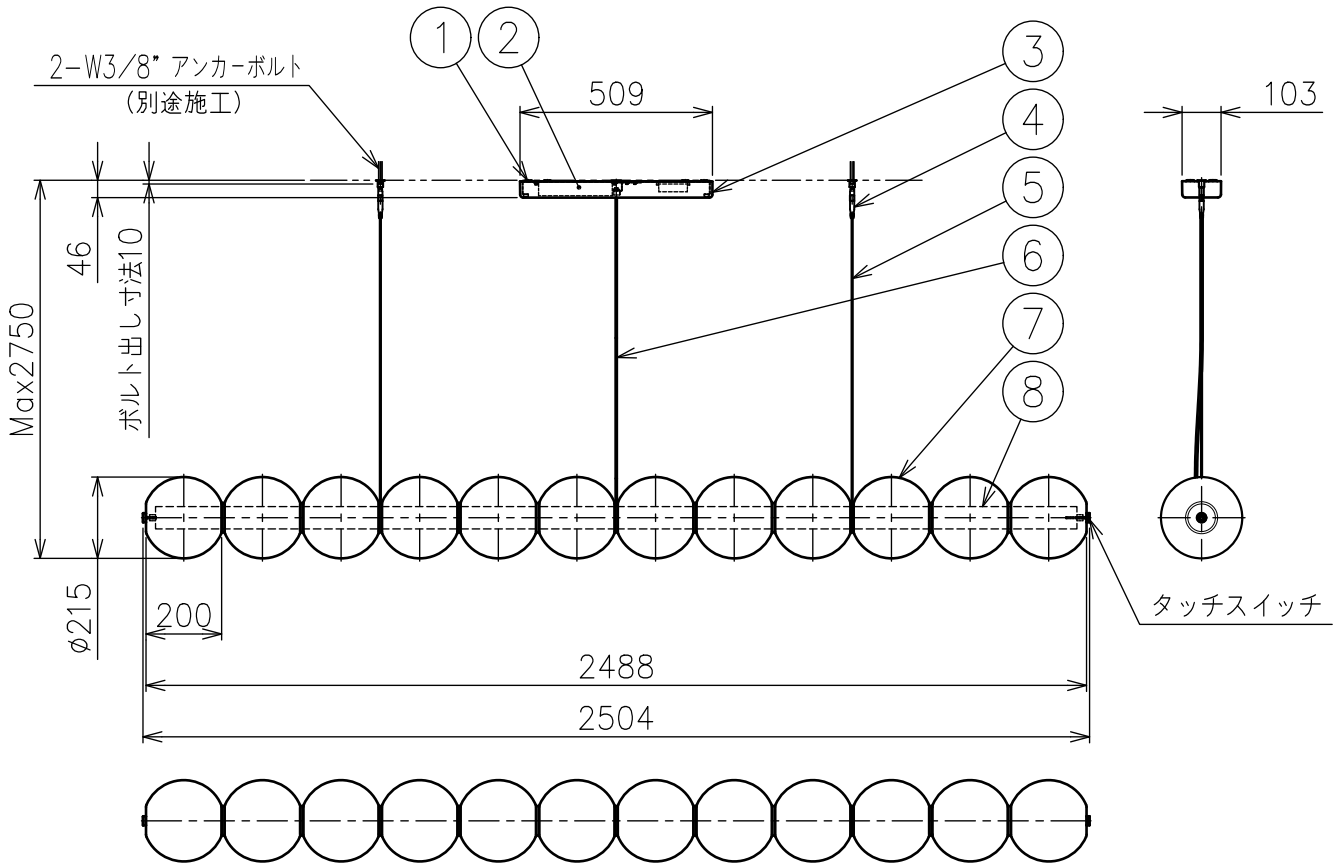

FLOS

260408

※LEDの発光色、明るさには個体差があります
あらかじめご了承ください。

△ 安全上のご注意

- ・この器具は非防水です。湿気の多い場所や外では使用しないでください。
- ・天井取付け専用器具です。傾斜天井には取付けしないでください。
- ・落下して危険が生じるおそれのある場所には設置しないでください。
- ・湿度及び周囲温度の高い場所では、使用しないでください。

付属品

- ・六角レンチ2mm : 1ヶ
- ・取付ネジ : 2ヶ

定格電圧	消費電力
100-240V	165W

8	灯具	アルミ	1	
7	セード	ガラス	12	クリア
6	コード	塩化ビニル	1	クリア
5	ワイヤー	ステンレス	2	φ1.5
4	ワイヤー調整具	ステンレス	2	
3	フランジ	樹脂	1	白色塗装
2	LEDドライバー	-	1	DC48V
1	取付板	鋼板	1	クロメート処理
品番	品名	材質	数量	摘要
第三角法	作図	KF	単位	mm
				尺度 1/20 質量 14.6 kg