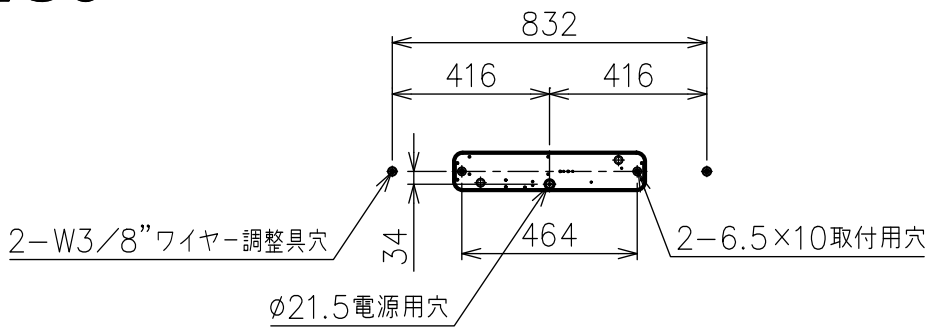

FLOS

260408

※LEDの発光色、明るさには個体差があります
あらかじめご了承ください。

△ 安全上のご注意

- ・この器具は非防水です。湿気の多い場所や外では使用しないでください。
- ・天井取付け専用器具です。傾斜天井には取付けしないでください。
- ・落下して危険が生じるおそれのある場所には設置しないでください。
- ・湿度及び周囲温度の高い場所では、使用しないでください。

付属品

- ・六角レンチ2mm : 1ヶ
- ・取付ネジ : 2ヶ

品番	品名	材質	数量	摘要
第三角法	作図	KF	単位	mm
			尺度	1/20
			質量	12.5 kg

品番	LUCE SFERICA S2
----	-----------------

※本品の規格および外観は改良のため予告なしに変更する事がありますので、あらかじめご了承ください。