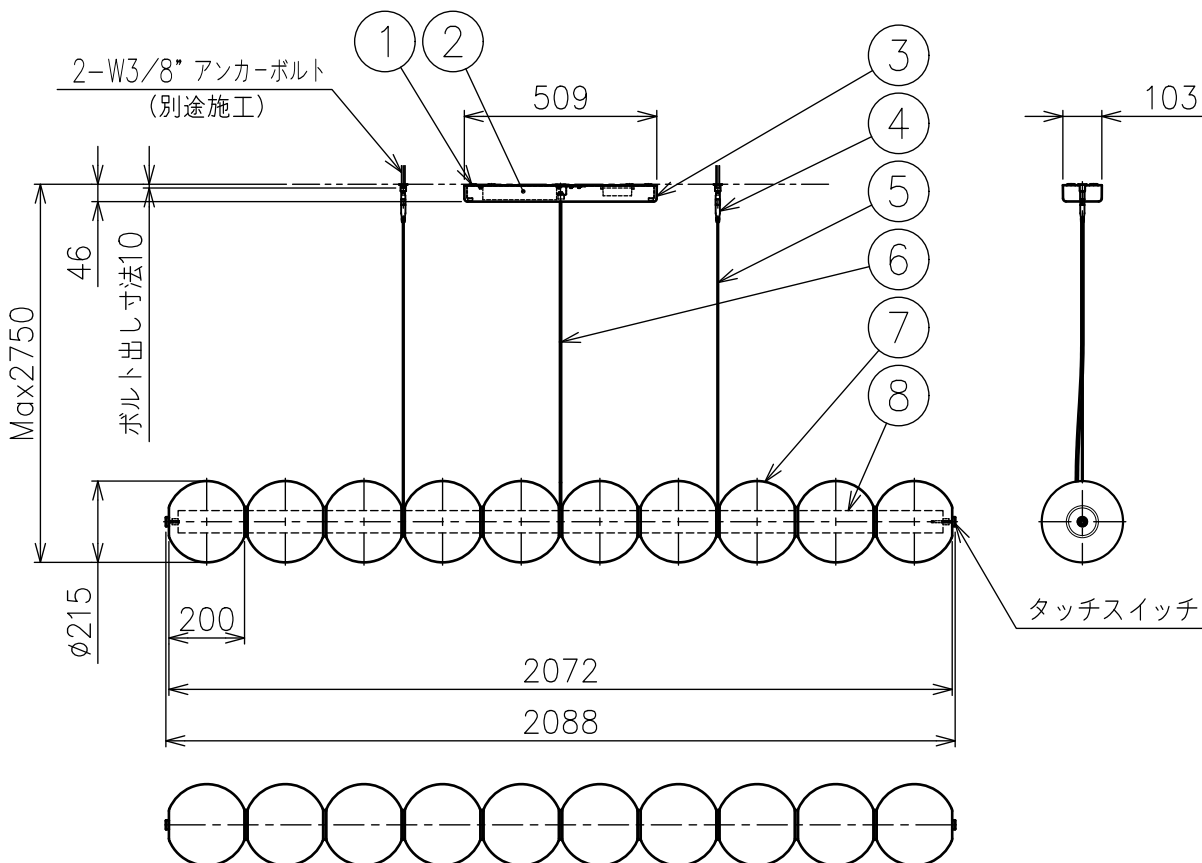

FLOS

260408

※LEDの発光色、明るさには個体差があります
あらかじめご了承ください。

△ 安全上のご注意

- ・この器具は非防水です。湿気の多い場所や外では使用しないでください。
- ・天井取付け専用器具です。傾斜天井には取付けしないでください。
- ・落下して危険が生じるおそれのある場所には設置しないでください。
- ・湿度及び周囲温度の高い場所では、使用しないでください。

付属品

- ・六角レンチ2mm : 1ヶ
- ・取付ネジ : 2ヶ

定格電圧	消費電力
100-240V	145W

品番	品名	材質	数量	摘要
8	灯具	アルミ	1	
7	セード	ガラス	10	クリア
6	コード	塩化ビニル	1	クリア
5	ワイヤー	ステンレス	2	φ1.5
4	ワイヤー調節具	ステンレス	2	
3	フランジ	樹脂	1	白色塗装
2	LEDドライバー	-	1	DC48V
1	取付板	鋼板	1	クロメート処理

特記事項	光源	色種
<ul style="list-style-type: none"> ・屋内専用 ・配光タイプ:UPPER→全灯→DOWN→消灯 ・調光タイプ:100%~10%、10%~100% 	高演色LED 2700K	

品番	品名	材質	数量	摘要
第三角法	作図	KF	単位	mm
			尺度	1/20
			質量	12.5 kg

品番	LUCE SFERICA S2
----	-----------------

※本品の規格および外観は改良のため予告なしに変更する事がありますので、あらかじめご了承ください。