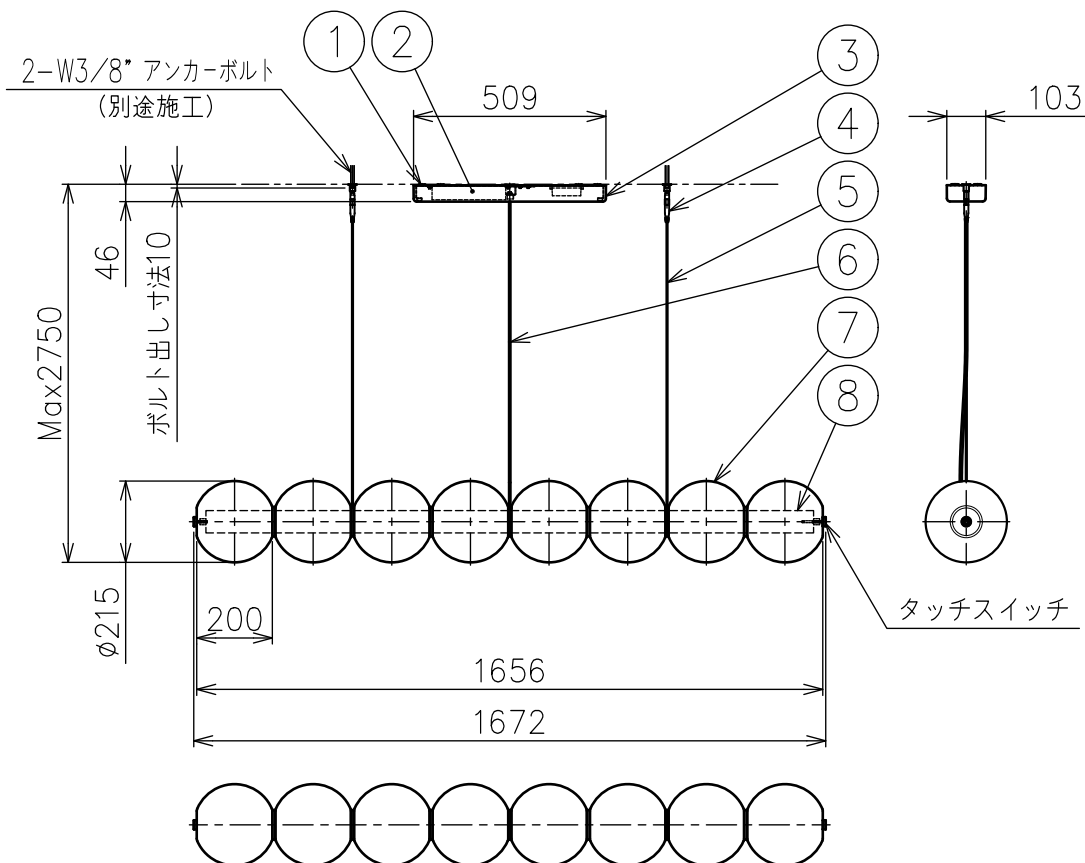

FLOS

260408

※LEDの発光色、明るさには個体差があります
あらかじめご了承ください。

△ 安全上のご注意

- ・この器具は非防水です。湿気の多い場所や外では使用しないでください。
- ・天井取付け専用器具です。傾斜天井には取付けしないでください。
- ・落下して危険が生じるおそれのある場所には設置しないでください。
- ・湿度及び周囲温度の高い場所では、使用しないでください。

付属品

- ・六角レンチ2mm : 1ヶ
- ・取付ネジ : 2ヶ

定格電圧	消費電力
100-240V	110W

8	灯具	アルミ	1	
7	セード	ガラス	8	クリア
6	コード	塩化ビニル	1	クリア
5	ワイヤー	ステンレス	2	φ1.5
4	ワイヤー調節具	ステンレス	2	
3	フランジ	樹脂	1	白色塗装
2	LEDドライバー	-	1	DC48V
1	取付板	鋼板	1	クロメート処理

特記事項

- ・屋内専用
- ・配光タイプ : UPPER → 全灯 → DOWN → 消灯
- ・調光タイプ : 100% ~ 10%、10% ~ 100%

光源

高演色LED 2700K

色種

品番	品名	材質	数量	摘要			
第三角法	作図	KF	単位	mm	尺度	1/20	質量 10.4 kg

品番

LUCE SFERICA S1

※本品の規格および外観は改良のため予告なしに変更する事がありますので、あらかじめご了承ください。