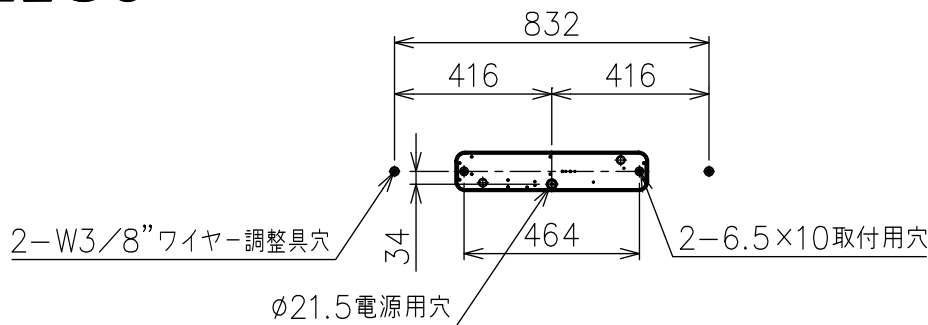

FLOS

260408

※LEDの発光色、明るさには個体差があります
あらかじめご了承ください。

△ 安全上のご注意

- ・この器具は非防水です。湿気の多い場所や外では使用しないでください。
- ・天井取付け専用器具です。傾斜天井には取付けしないでください。
- ・落下して危険が生じるおそれのある場所には設置しないでください。
- ・湿度及び周囲温度の高い場所では、使用しないでください。

付属品

- ・六角レンチ2mm : 1ヶ
- ・取付ネジ : 2ヶ

光源

高演色LED 2700K

色種

品番	品名	材質	数量	摘要			
第三角法	作図	KF	単位	mm	尺度	1/20	質量 10.4 kg

品番

LUCE SFERICA S1

※本品の規格および外観は改良のため予告なしに変更する事がありますので、あらかじめご了承ください。