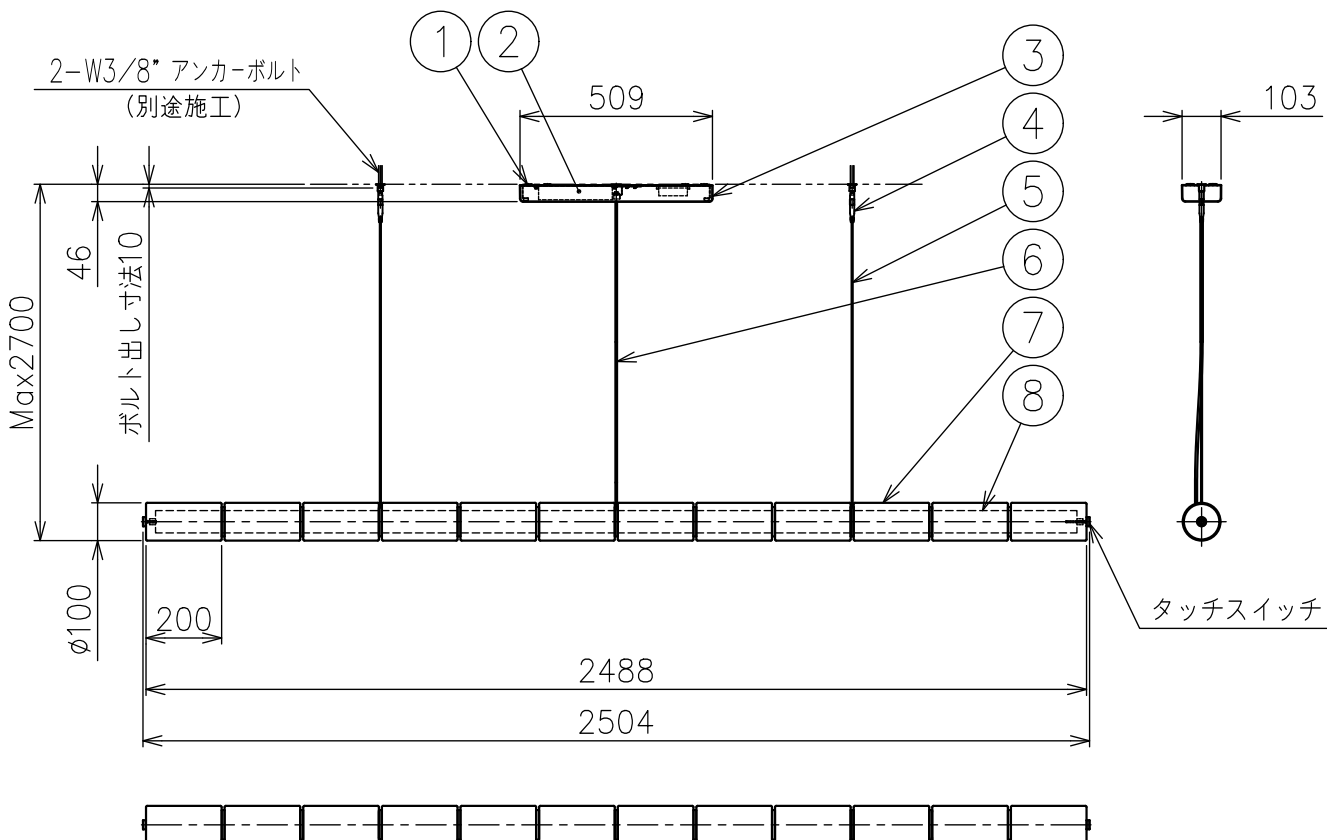

FLOS

260408

※LEDの発光色、明るさには個体差があります
あらかじめご了承ください。

△ 安全上のご注意

- ・この器具は非防水です。湿気の多い場所や外では使用しないでください。
- ・天井取付け専用器具です。傾斜天井には取付けしないでください。
- ・落下して危険が生じるおそれのある場所には設置しないでください。
- ・湿度及び周囲温度の高い場所では、使用しないでください。

付属品

- ・六角レンチ2mm : 1ヶ
- ・取付ネジ : 2ヶ

定格電圧	消費電力
100-240V	165W

8	灯具	アルミ	1	
7	セード	ガラス	12	クリア
6	コード	塩化ビニル	1	クリア
5	ワイヤー	ステンレス	2	φ1.5
4	ワイヤー調整具	ステンレス	2	
3	フランジ	樹脂	1	白色塗装
2	LEDドライバー	-	1	DC48V
1	取付板	鋼板	1	クロメート処理
品番	品名	材質	数量	摘要
第三角法	作図	KF	単位	mm
				尺度 1/20
				質量 14.6 kg

特記事項	・屋内専用
	・配光タイプ:UPPER→全灯→DOWN→消灯
	・調光タイプ:100%~10%、10%~100%
光源	高演色LED 2700K
色種	
品番	LUCE CILINDRICA S3

※本品の規格および外観は改良のため予告なしに変更する事がありますので、あらかじめご了承ください。