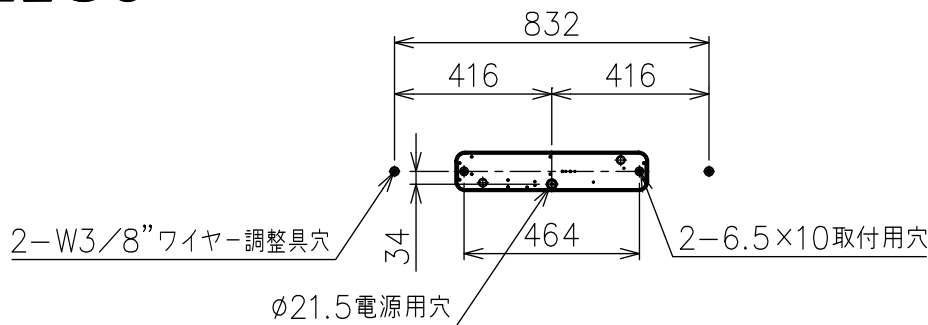

FLOS

260408

※LEDの発光色、明るさには個体差があります
あらかじめご了承ください。

△ 安全上のご注意

- ・この器具は非防水です。湿気の多い場所や外では使用しないでください。
- ・天井取付け専用器具です。傾斜天井には取付けしないでください。
- ・落下して危険が生じるおそれのある場所には設置しないでください。
- ・湿度及び周囲温度の高い場所では、使用しないでください。

付属品

- ・六角レンチ2mm : 1ヶ
- ・取付ネジ : 2ヶ

定格電圧	消費電力
100-240V	110W

8	灯具	アルミ	1	
7	セード	ガラス	8	クリア
6	コード	塩化ビニル	1	クリア
5	ワイヤー	ステンレス	2	φ1.5
4	ワイヤー調節具	ステンレス	2	
3	フランジ	樹脂	1	白色塗装
2	LEDドライバー	-	1	DC48V
1	取付板	鋼板	1	クロメート処理
品番	品名	材質	数量	摘要
第三角法	作図	KF	単位	mm
				尺度
				1/20
				質量
				10.4 kg