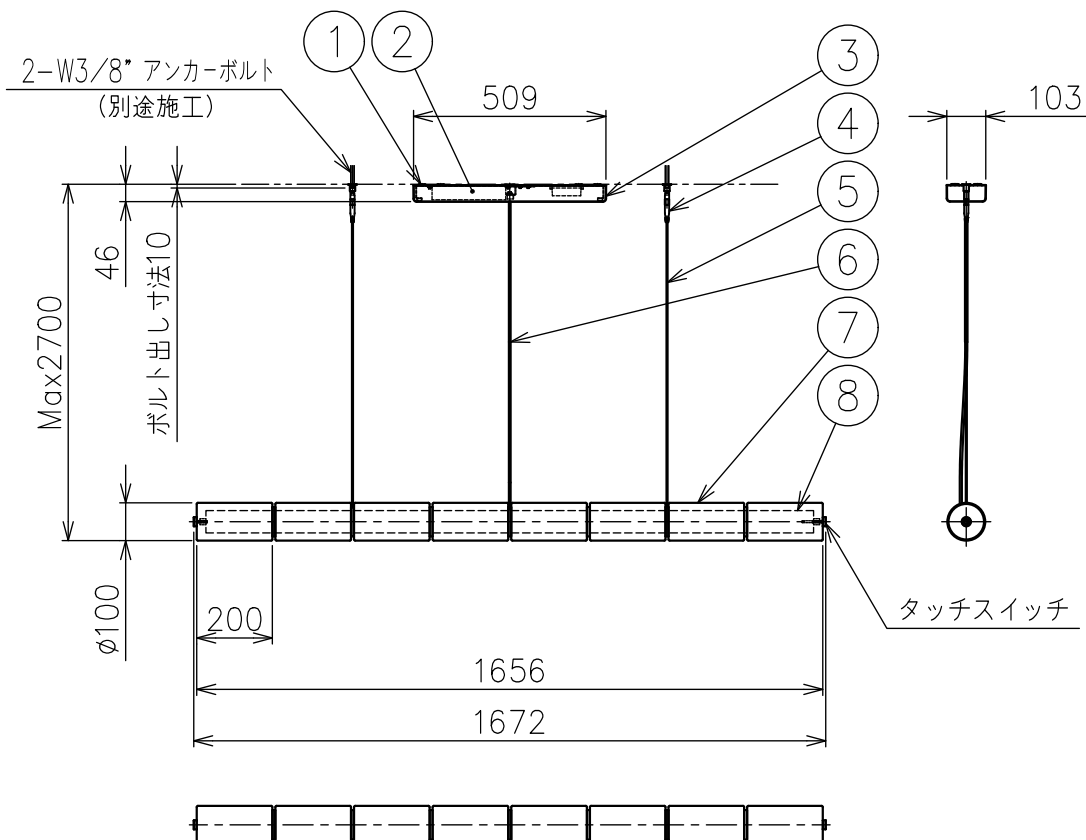

FLOS

260408

※LEDの発光色、明るさには個体差があります
あらかじめご了承ください。

△ 安全上のご注意

- ・この器具は非防水です。湿気の多い場所や外では使用しないでください。
- ・天井取付け専用器具です。傾斜天井には取付けしないでください。
- ・落下して危険が生じるおそれのある場所には設置しないでください。
- ・湿度及び周囲温度の高い場所では、使用しないでください。

付属品

- ・六角レンチ2mm : 1ヶ
- ・取付ネジ : 2ヶ

定格電圧	消費電力
100-240V	110W

8	灯具	アルミ	1	
7	セード	ガラス	8	クリア
6	コード	塩化ビニル	1	クリア
5	ワイヤー	ステンレス	2	φ1.5
4	ワイヤー調節具	ステンレス	2	
3	フランジ	樹脂	1	白色塗装
2	LEDドライバー	-	1	DC48V
1	取付板	鋼板	1	クロメート処理
品番	品名	材質	数量	摘要
第三角法	作図	KF	単位	mm
				尺度
				1/20
				質量
				10.4 kg