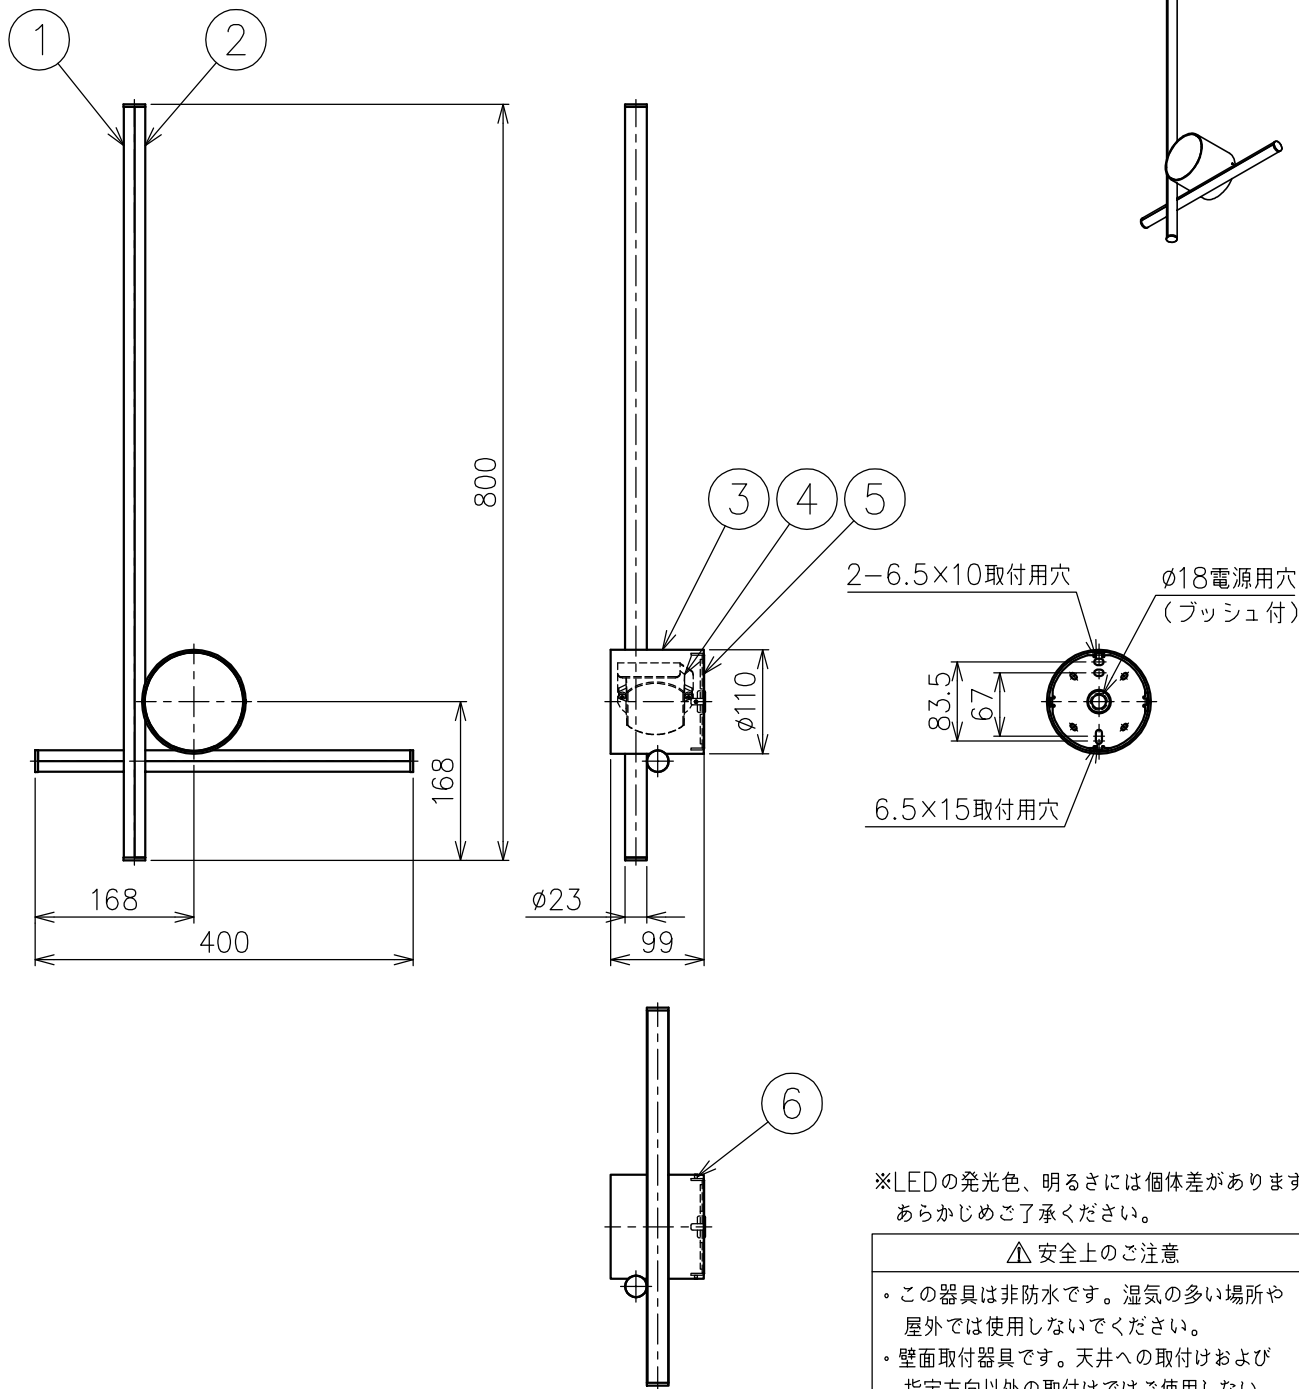

# FLOS

211029 220201

### 付属品

- 六角レンチ 1.5mm : 1ヶ
- 取付ネジ : 2ヶ

※LEDの発光色、明るさには個体差があります  
あらかじめご了承ください。