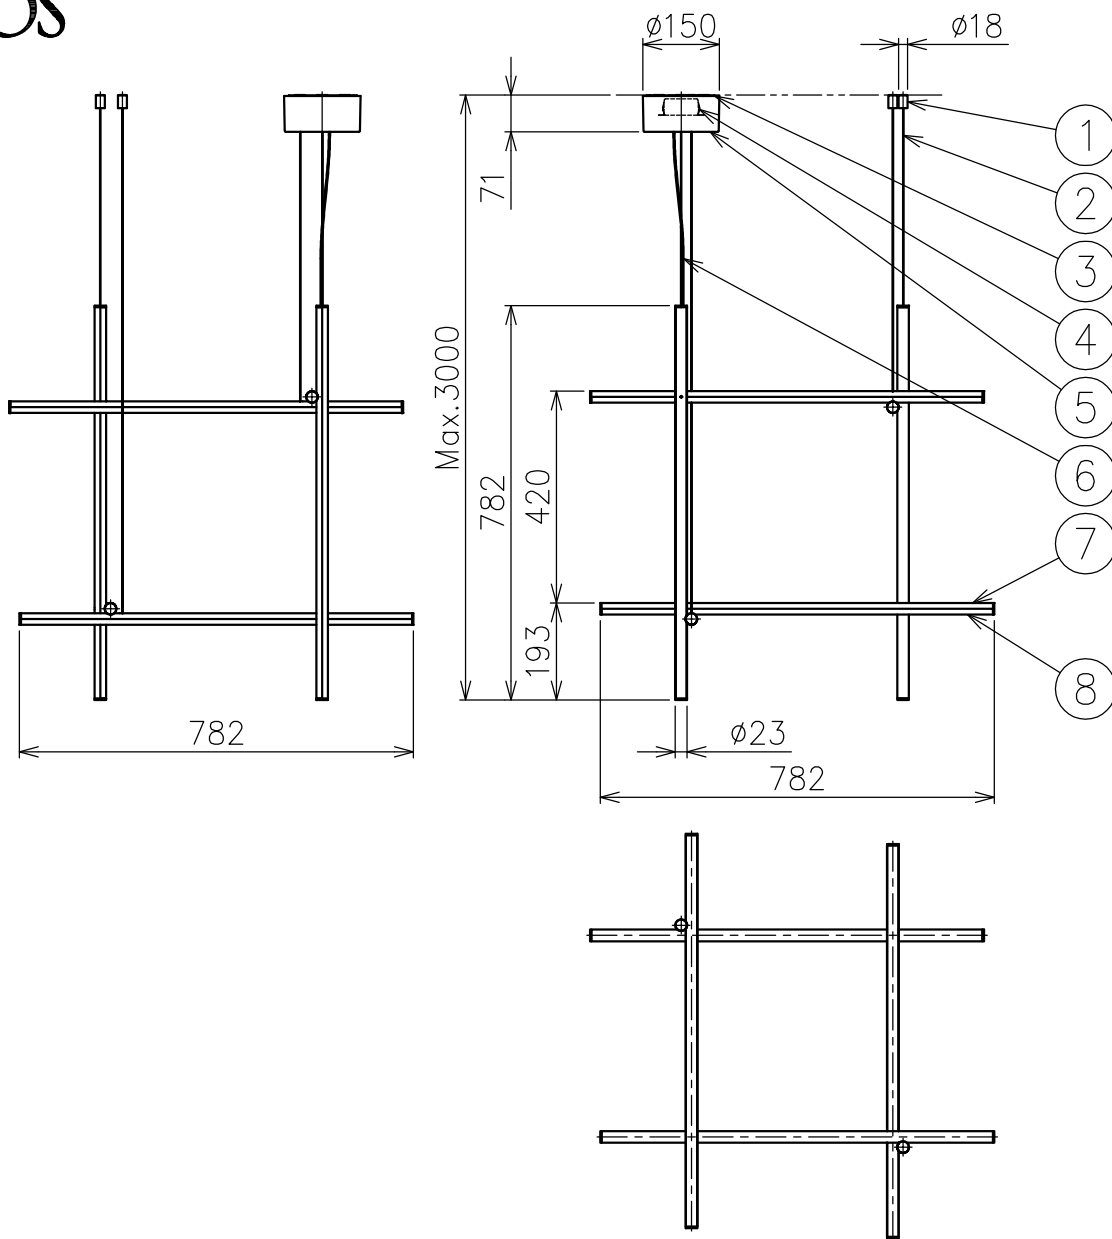

# FLOS

210201 220201

※LEDの発光色、明るさには個体差があります  
あらかじめご了承ください。

△ 安全上のご注意

- ・この器具は非防水です。湿気の多い場所や外では使用しないでください。
- ・天井取付け専用器具です。傾斜天井には取付けしないでください。
- ・落下して危険が生じるおそれのある場所には設置しないでください。
- ・湿度及び周囲温度の高い場所では、使用しないでください。

付属品

- ・六角レンチ 3mm : 1ヶ
- ・六角ドライバー : 1ヶ
- ・取付ネジ : 6ヶ

仕様一覧

色種 \ 品番	① ⑤ ⑧
GLD Champagne	シャンパン色塗装仕上
SIL Argent	シルバー色塗装仕上

8	灯具	アルミ	6	上記参照
7	灯具カバー	樹脂	6	乳白色
6	コード	塩化ビニル	1	クリア
5	フランジ	アルミ	1	上記参照
4	LEDドライバー	—	1	DC48V
3	取付板	ADC	1	アルマイト処理
2	ワイヤー	ステンレス	4	φ0.8
1	ワイヤー調節具	真鍮	4	クロームメッキ/上記参照
品番	品名	材質	数量	摘要
第三角法	作図	KI	単位	mm
			尺度	1/15
			質量	3.5 kg

## フランジ吊り仕様

## ワイヤー調節具吊り仕様

8											
7										特記事項	
6											
5											
4										光源	
3											
2										色種	
1											
品番	品名	材質	数量	摘要				品番	COORDINATES S3		
第三角法	作図	KI	単位	mm	尺度	1/15	質量	kg			

\*本品の規格および外観は改良のため予告なしに変更する事がありますので、あらかじめご了承ください。