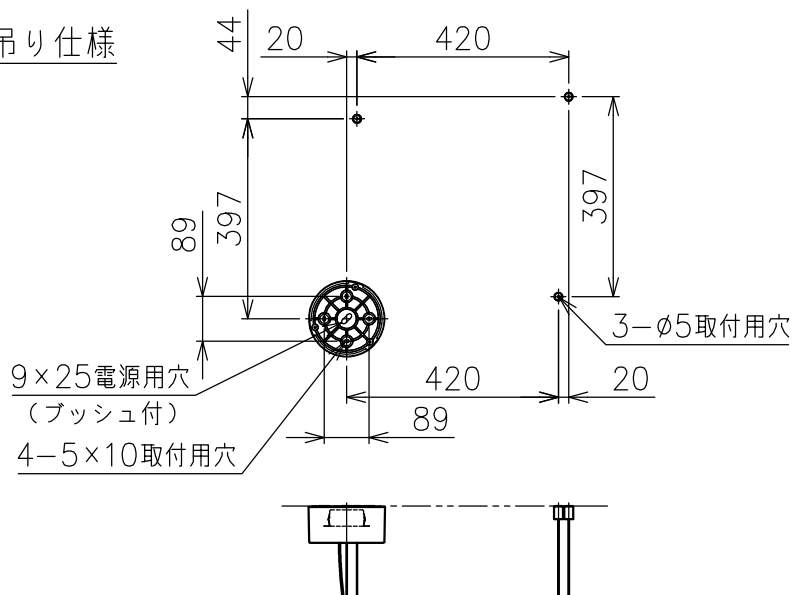

付属品

- ・六角レンチ 3mm : 1ヶ
- ・六角ドライバー : 1ヶ
- ・取付ネジ : 6ヶ

仕様一覧

色種 \ 品番	① ⑤ ⑧
GLD Champagne	シャンパン色塗装仕上
SIL Argent	シルバー色塗装仕上

8	灯具	アルミ	6	上記参照
7	灯具カバー	樹脂	6	乳白色
6	コード	塩化ビニル	1	クリア
5	フランジ	アルミ	1	上記参照
4	LEDドライバー	—	1	DC48V
3	取付板	ADC	1	アルマイト処理
2	ワイヤー	ステンレス	4	φ0.8
1	ワイヤー調節具	真鍮	4	クロームメッキ/上記参照
品番	品名	材質	数量	摘要
第三角法	作図	KI	単位	mm
			尺度	1/15
			質量	3.5 kg

## ワイヤー調節具吊り仕様

8											
7										特記事項	
6											
5											
4										光源	
3											
2										色種	
1											
品番	品名	材質	数量	摘要				品番	COORDINATES S3		
第三角法	作図	KI	単位	mm	尺度	1/15	質量	kg			

\*本品の規格および外観は改良のため予告なしに変更する事がありますので、あらかじめご了承ください。