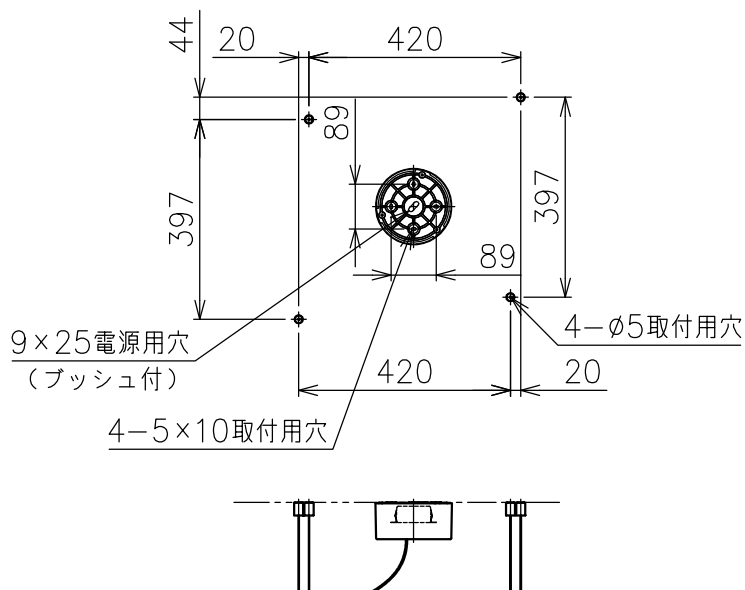

## ワイヤー調節具吊り仕様

8											
7										特記事項	
6											
5											
4										光源	
3											
2										色種	
1											
品番	品名	材質	数量	摘要				品番	COORDINATES S3		
第三角法	作図	KI	単位	mm	尺度	1/15	質量	kg			

\*本品の規格および外観は改良のため予告なしに変更する事がありますので、あらかじめご了承ください。