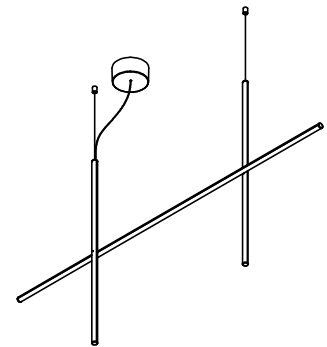

210201 220201

※LEDの発光色、明るさには個体差があります
あらかじめご了承ください。

△ 安全上のご注意

- ・この器具は非防水です。湿気が多い場所や外では使用しないでください。
- ・天井取付け専用器具です。傾斜天井には取付けしないでください。
- ・落下して危険が生じるおそれのある場所には設置しないでください。
- ・湿度及び周囲温度の高い場所では、使用しないでください。

付属品

- ・六角レンチ 3mm : 1ヶ
- ・六角ドライバー : 1ヶ
- ・取付ネジ : 4ヶ

仕様一覧

色種 \ 品番	① ⑤ ⑦
GLD Champagne	シャンパン色塗装仕上
SIL Argent	シルバー色塗装仕上

8	灯具カバー	樹脂	3	乳白色	特記事項	・屋内専用 ・定格電圧 : 100-277V		
7	灯具	アルミ	3	上記参照				
6	コード	塩化ビニル	1	クリア				
5	フランジ	アルミ	1	上記参照	光源	高出力LED 2700K 50W		
4	LEDドライバー	-	1	DC48V				
3	取付板	ADC	1	アルマイト処理	色種	Champagne (Gold) . Argent (Silver)		
2	ワイヤー	ステンレス	2	ø0.8				
1	ワイヤー調節具	真鍮	2	クロームメッキ/上記参照	品番	COORDINATES S2		
品番	品名	材質	数量	摘要				
第三角法	作図	KI	単位	mm	尺度	1/15	質量	2.9 kg

※本品の規格および外観は改良のため予告なしに変更する事がありますので、あらかじめご了承ください。

210201 220201

フランジ吊り仕様

ワイヤー調節具吊り仕様

8																				
7																				
6																				
5																				
4																				
3																				
2																				
1																				
品番	品名	材質	数量	摘要										品番	COORDINATES S2					
第三角法	作図	KI	単位	mm	尺度	1/15	質量	kg												