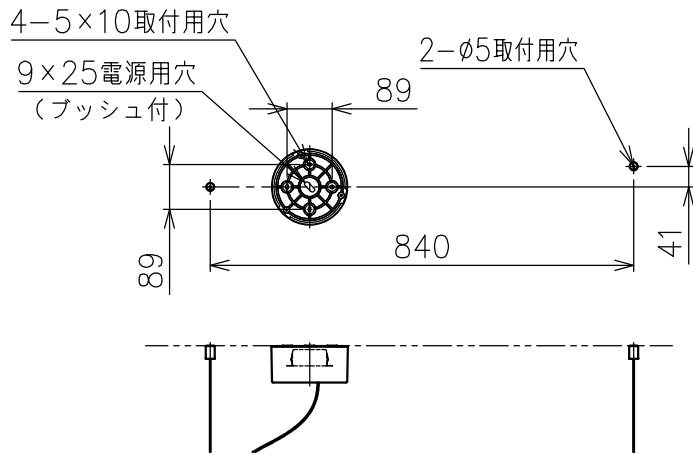

仕様一覧

色種 \ 品番	① ⑤ ⑦
GLD Champagne	シャンパン色塗装仕上
SIL Argent	シルバー色塗装仕上

8	灯具カバー	樹脂	3	乳白色	特記事項	・屋内専用 ・定格電圧 : 100-277V		
7	灯具	アルミ	3	上記参照				
6	コード	塩化ビニル	1	クリア				
5	フランジ	アルミ	1	上記参照	光源	高出力LED 2700K 50W		
4	LEDドライバー	-	1	DC48V				
3	取付板	ADC	1	アルマイト処理	色種	Champagne (Gold) . Argent (Silver)		
2	ワイヤー	ステンレス	2	ø0.8				
1	ワイヤー調節具	真鍮	2	クロームメッキ/上記参照	品番	COORDINATES S2		
品番	品名	材質	数量	摘要				
第三角法	作図	KI	単位	mm	尺度	1/15	質量	2.9 kg

※本品の規格および外観は改良のため予告なしに変更する事がありますので、あらかじめご了承ください。

210201 220201

フランジ吊り仕様

ワイヤー調節具吊り仕様

8																				
7																				
6																				
5																				
4																				
3																				
2																				
1																				
品番	品名	材質	数量	摘要										品番	COORDINATES S2					
第三角法	作図	KI	単位	mm	尺度	1/15	質量	kg												