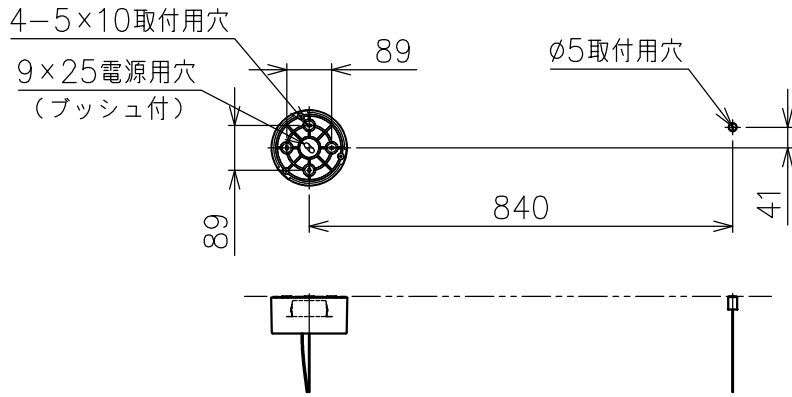

仕様一覧

色種 \ 品番	① ⑤ ⑦
GLD Champagne	シャンパン色塗装仕上
SIL Argent	シルバー色塗装仕上

8	灯具カバー	樹脂	3	乳白色	特記事項	・屋内専用 ・定格電圧 : 100-277V		
7	灯具	アルミ	3	上記参照				
6	コード	塩化ビニル	1	クリア				
5	フランジ	アルミ	1	上記参照	光源	高出力LED 2700K 50W		
4	LEDドライバー	-	1	DC48V				
3	取付板	ADC	1	アルマイト処理	色種	Champagne (Gold) . Argent (Silver)		
2	ワイヤー	ステンレス	2	ø0.8				
1	ワイヤー調節具	真鍮	2	クロームメッキ/上記参照	品番	COORDINATES S2		
品番	品名	材質	数量	摘要				
第三角法	作図	KI	単位	mm	尺度	1/15	質量	2.9 kg

※本品の規格および外観は改良のため予告なしに変更する事がありますので、あらかじめご了承ください。

210201 220201

フランジ吊り仕様

ワイヤー調節具吊り仕様

8																				
7																				
6																				
5																				
4																				
3																				
2																				
1																				
品番	品名	材質	数量	摘要										品番	COORDINATES S2					
第三角法	作図	KI	単位	mm	尺度	1/15	質量	kg												