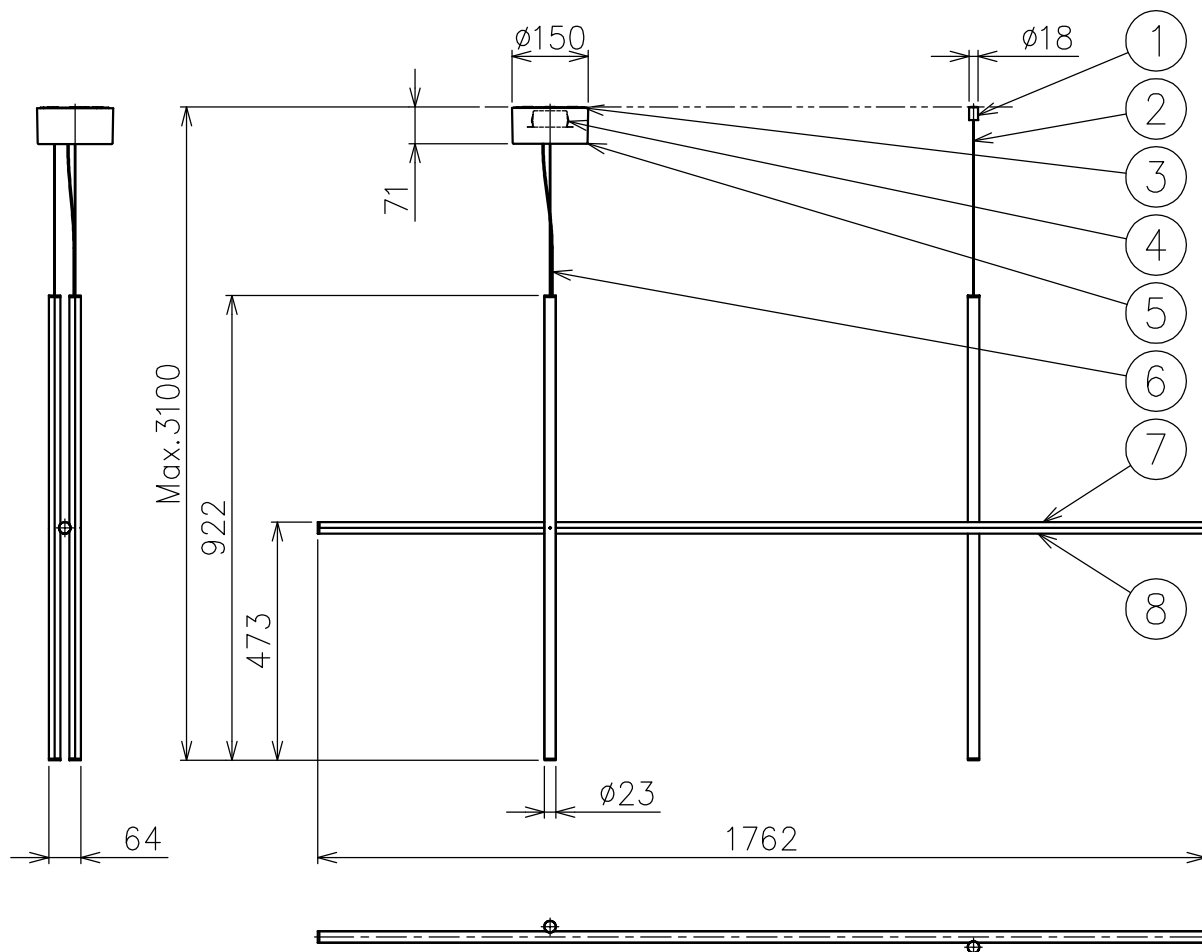

210201 220201

※LEDの発光色、明るさには個体差があります
あらかじめご了承ください。

△ 安全上のご注意

- ・この器具は非防水です。湿気が多い場所や外では使用しないでください。
- ・天井取付け専用器具です。傾斜天井には取付けしないでください。
- ・落下して危険が生じるおそれのある場所には設置しないでください。
- ・湿度及び周囲温度の高い場所では、使用しないでください。

付属品

- ・六角レンチ 3mm : 1ヶ
- ・六角ドライバー : 1ヶ
- ・取付ネジ : 4ヶ

仕様一覧

色種 \ 品番	① ⑤ ⑦
GLD Champagne	シャンパン色塗装仕上
SIL Argent	シルバー色塗装仕上

8	灯具カバー	樹脂	3	乳白色	特記事項	・屋内専用 ・定格電圧 : 100-277V		
7	灯具	アルミ	3	上記参照				
6	コード	塩化ビニル	1	クリア				
5	フランジ	アルミ	1	上記参照	光源	高出力LED 2700K 50W		
4	LEDドライバー	-	1	DC48V				
3	取付板	ADC	1	アルマイト処理	色種	Champagne (Gold) . Argent (Silver)		
2	ワイヤー	ステンレス	2	ø0.8				
1	ワイヤー調節具	真鍮	2	クロームメッキ/上記参照	品番	COORDINATES S2		
品番	品名	材質	数量	摘要				
第三角法	作図	KI	単位	mm	尺度	1/15	質量	2.9 kg

※本品の規格および外観は改良のため予告なしに変更する事がありますので、あらかじめご了承ください。

210201 220201

フランジ吊り仕様

ワイヤー調節具吊り仕様

8																				
7																				
6																				
5																				
4																				
3																				
2																				
1																				
品番	品名	材質	数量	摘要										品番	COORDINATES S2					
第三角法	作図	KI	単位	mm	尺度	1/15	質量	kg												