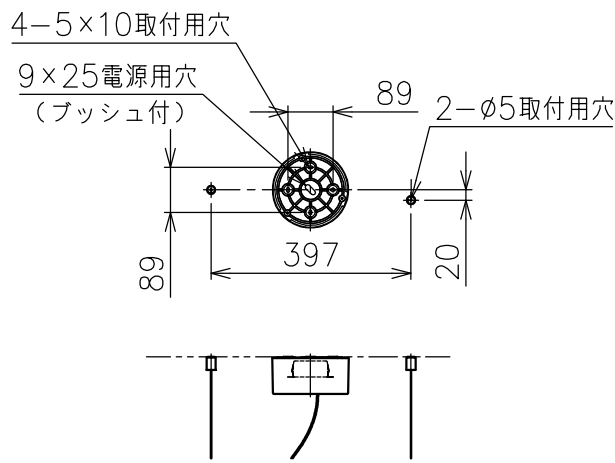

- ・六角レンチ 3mm : 1ヶ
- ・六角ドライバー : 1ヶ
- ・取付ネジ : 4ヶ

仕様一覧

色種 \ 品番	① ⑤ ⑦
GLD Champagne	シャンパン色塗装仕上
SIL Argent	シルバー色塗装仕上

8	灯具カバー	樹脂	3	乳白色	特記事項	・屋内専用 ・定格電圧：100-277V		
7	灯具	アルミ	3	上記参照				
6	コード	塩化ビニル	1	クリア				
5	フランジ	アルミ	1	上記参照				
4	LEDドライバー	-	1	DC48V				
3	取付板	ADC	1	アルマイト処理				
2	ワイヤー	ステンレス	2	φ0.8	光源	高出力LED 2700K 32W		
1	ワイヤー調節具	真鍮	2	クロームメッキ/上記参照	色種	Champagne (Gold) .Argent (Silver)		
品番	品名	材質	数量	摘要		品番	COORDINATES S1	
第三角法	作図	KI	単位	mm	尺度	1/15	質量	2.3 kg

※本品の規格および外観は改良のため予告なしに変更する事がありますので、あらかじめご了承ください。

210201 220201

フレンジ吊り仕様

ワイヤー調節具吊り仕様

8										特記事項	
7											
6											
5											
4										光源	
3											
2											
1										色種	
品番	品名	材質	数量	摘要				品番	COORDINATES S1		
第三角法	作図	KI	単位	mm	尺度	1/15	質量	kg			