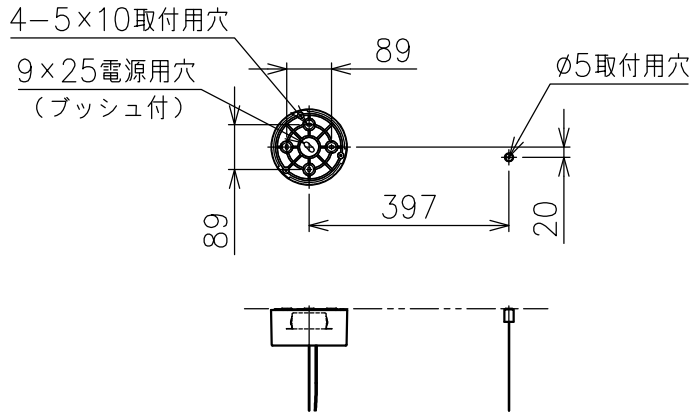

- ・六角レンチ 3mm : 1ヶ
- ・六角ドライバー : 1ヶ
- ・取付ネジ : 4ヶ

仕様一覧

色種 \ 品番	① ⑤ ⑦
GLD Champagne	シャンパン色塗装仕上
SIL Argent	シルバー色塗装仕上

8	灯具カバー	樹脂	3	乳白色	特記事項	・屋内専用 ・定格電圧：100-277V		
7	灯具	アルミ	3	上記参照				
6	コード	塩化ビニル	1	クリア				
5	フランジ	アルミ	1	上記参照				
4	LEDドライバー	-	1	DC48V				
3	取付板	ADC	1	アルマイト処理				
2	ワイヤー	ステンレス	2	φ0.8	光源	高出力LED 2700K 32W		
1	ワイヤー調節具	真鍮	2	クロームメッキ/上記参照	色種	Champagne (Gold) .Argent (Silver)		
品番	品名	材質	数量	摘要		品番	COORDINATES S1	
第三角法	作図	KI	単位	mm	尺度	1/15	質量	2.3 kg

※本品の規格および外観は改良のため予告なしに変更する事がありますので、あらかじめご了承ください。

210201 220201

フレンジ吊り仕様

ワイヤー調節具吊り仕様

8										特記事項	
7											
6											
5											
4										光源	
3											
2											
1										色種	
品番	品名	材質	数量	摘要				品番	COORDINATES S1		
第三角法	作図	KI	単位	mm	尺度	1/15	質量	kg			