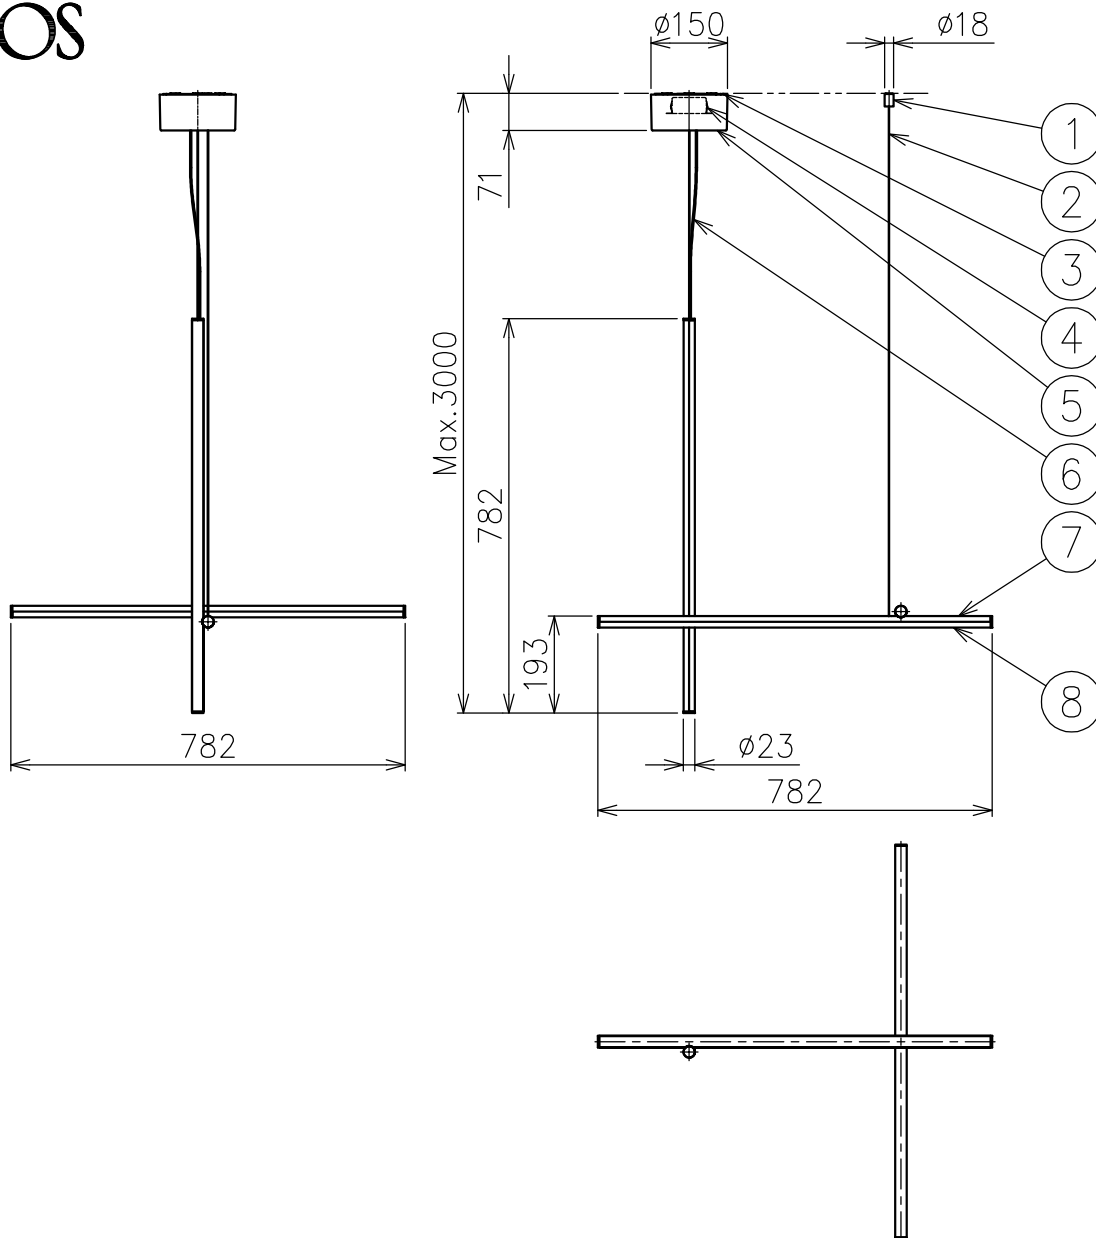

FLOS

220201

210201

※LEDの発光色、明るさには個体差があります
あらかじめご了承ください。

△ 安全上のご注意

- ・この器具は非防水です。湿気の多い場所や外では使用しないでください。
- ・天井取付け専用器具です。傾斜天井には取付けしないでください。
- ・落下して危険が生じるおそれのある場所には設置しないでください。
- ・湿度及び周囲温度の高い場所では、使用しないでください。

付属品

- ・六角レンチ 3mm : 1ヶ
- ・六角ドライバー : 1ヶ
- ・取付ネジ : 4ヶ

仕様一覧

色種 \ 品番	① ⑤ ⑦
GLD Champagne	シャンパン色塗装仕上
SIL Argent	シルバー色塗装仕上

8	灯具カバー	樹脂	3	乳白色	特記事項	・屋内専用 ・定格電圧：100-277V		
7	灯具	アルミ	3	上記参照				
6	コード	塩化ビニル	1	クリア				
5	フランジ	アルミ	1	上記参照				
4	LEDドライバー	-	1	DC48V				
3	取付板	ADC	1	アルマイト処理				
2	ワイヤー	ステンレス	2	φ0.8	光源	高出力LED 2700K 32W		
1	ワイヤー調節具	真鍮	2	クロームメッキ/上記参照	色種	Champagne (Gold) .Argent (Silver)		
品番	品名	材質	数量	摘要		品番	COORDINATES S1	
第三角法	作図	KI	単位	mm	尺度	1/15	質量	2.3 kg

※本品の規格および外観は改良のため予告なしに変更する事がありますので、あらかじめご了承ください。

210201 220201

フレンジ吊り仕様

ワイヤー調節具吊り仕様

8										特記事項	
7											
6											
5											
4										光源	
3											
2											
1										色種	
品番	品名	材質	数量	摘要				品番	COORDINATES S1		
第三角法	作図	KI	単位	mm	尺度	1/15	質量	kg			