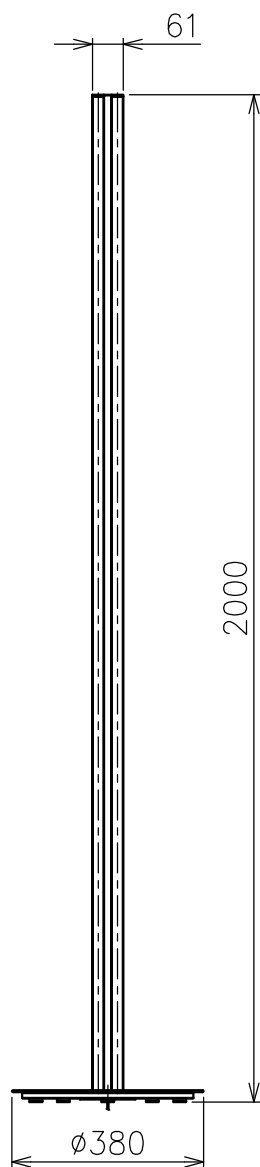

FLOS

201113 210129 220622

※LEDの発光色、明るさには個体差があります
あらかじめご了承ください。

△ 安全上のご注意

- ・この器具は非防水です。湿気の多い場所や屋外では使用しないでください。
- ・転倒・落下して危険が生じるおそれのある場所には設置しないでください。
- ・周囲温度の高い場所では、長時間使用しないでください。
- ・転倒した状態で使用しないでください。

付属品

- ・本体取付ネジ：8ヶ
- ・六角ドライバー：1ヶ

仕様一覧

色種 \ 品番	①	②	④
GLD	Champagne	シャンパン色塗装仕上	
SIL	Argent	シルバー色塗装仕上	

8	ACアダプタ	樹脂	1	黒色 DC48V	特記事項	・屋内専用 ・調光仕様：100%～50%～OFF 100%～10%～100%			
7	調光フットスイッチ	樹脂	1	黒色 DC48V 2A					
6	コード	塩化ビニル	1	黒色					
5	ベース	鋼板	1	黒色塗装仕上	光源	高出力LED 2700K 49W			
4	ベースカバー	アルミ	1	上記参照					
3	灯具カバー	樹脂	2	乳白色	色種	Champagne (Gold) .Argent (Silver)			
2	灯具	アルミ	2	上記参照					
1	キャップ	アルミ	1	上記参照	品番	COORDINATES FLOOR			
品番	品名	材質	数量	摘要					
第三角法	作図	KI	単位	mm	尺度	1/15	質量	12	kg