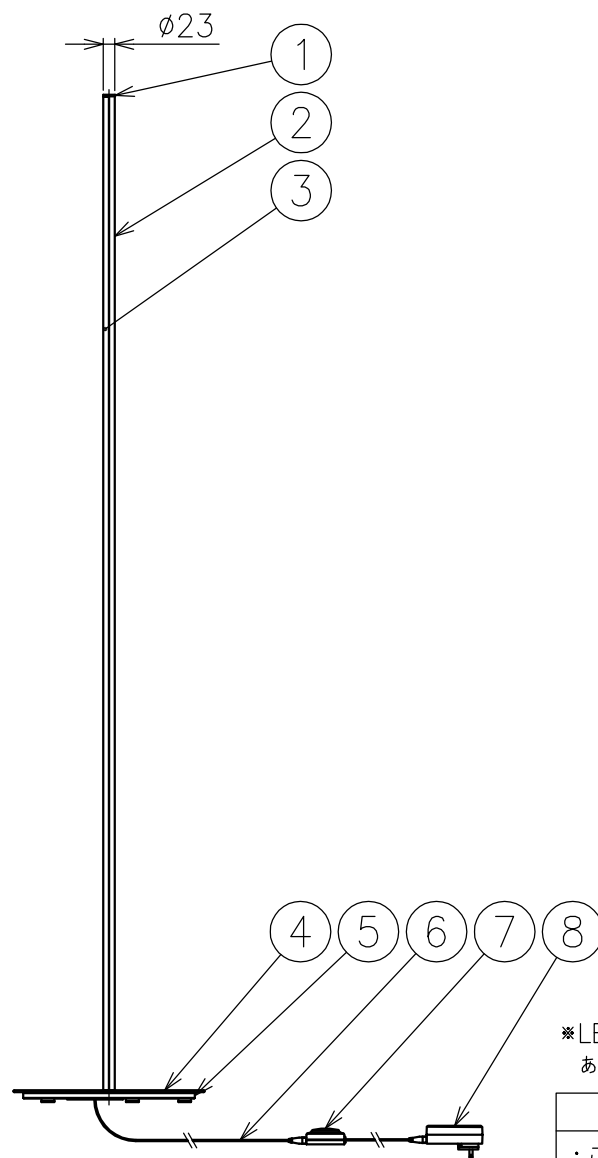

FLOS

201113 210129 220622

※LEDの発光色、明るさには個体差があります
あらかじめご了承ください。

△ 安全上のご注意

- ・この器具は非防水です。湿気の多い場所や屋外では使用しないでください。
- ・転倒・落下して危険が生じるおそれのある場所には設置しないでください。
- ・周囲温度の高い場所では、長時間使用しないでください。
- ・転倒した状態で使用しないでください。

付属品

- ・本体取付ネジ：8ヶ
- ・六角ドライバー：1ヶ

仕様一覧

色種 \ 品番	①	②	④
GLD	Champagne	シャンパン色塗装仕上	
SIL	Argent	シルバー色塗装仕上	

8	ACアダプタ	樹脂	1	黒色 DC48V	特記事項	・屋内専用 ・調光仕様：100%～50%～OFF 100%～10%～100%			
7	調光フットスイッチ	樹脂	1	黒色 DC48V 2A					
6	コード	塩化ビニル	1	黒色					
5	ベース	鋼板	1	黒色塗装仕上	光源	高出力LED 2700K 49W			
4	ベースカバー	アルミ	1	上記参照					
3	灯具カバー	樹脂	2	乳白色	色種	Champagne (Gold) .Argent (Silver)			
2	灯具	アルミ	2	上記参照					
1	キャップ	アルミ	1	上記参照	品番	COORDINATES FLOOR			
品番	品名	材質	数量	摘要					
第三角法	作図	KI	単位	mm	尺度	1/15	質量	12	kg