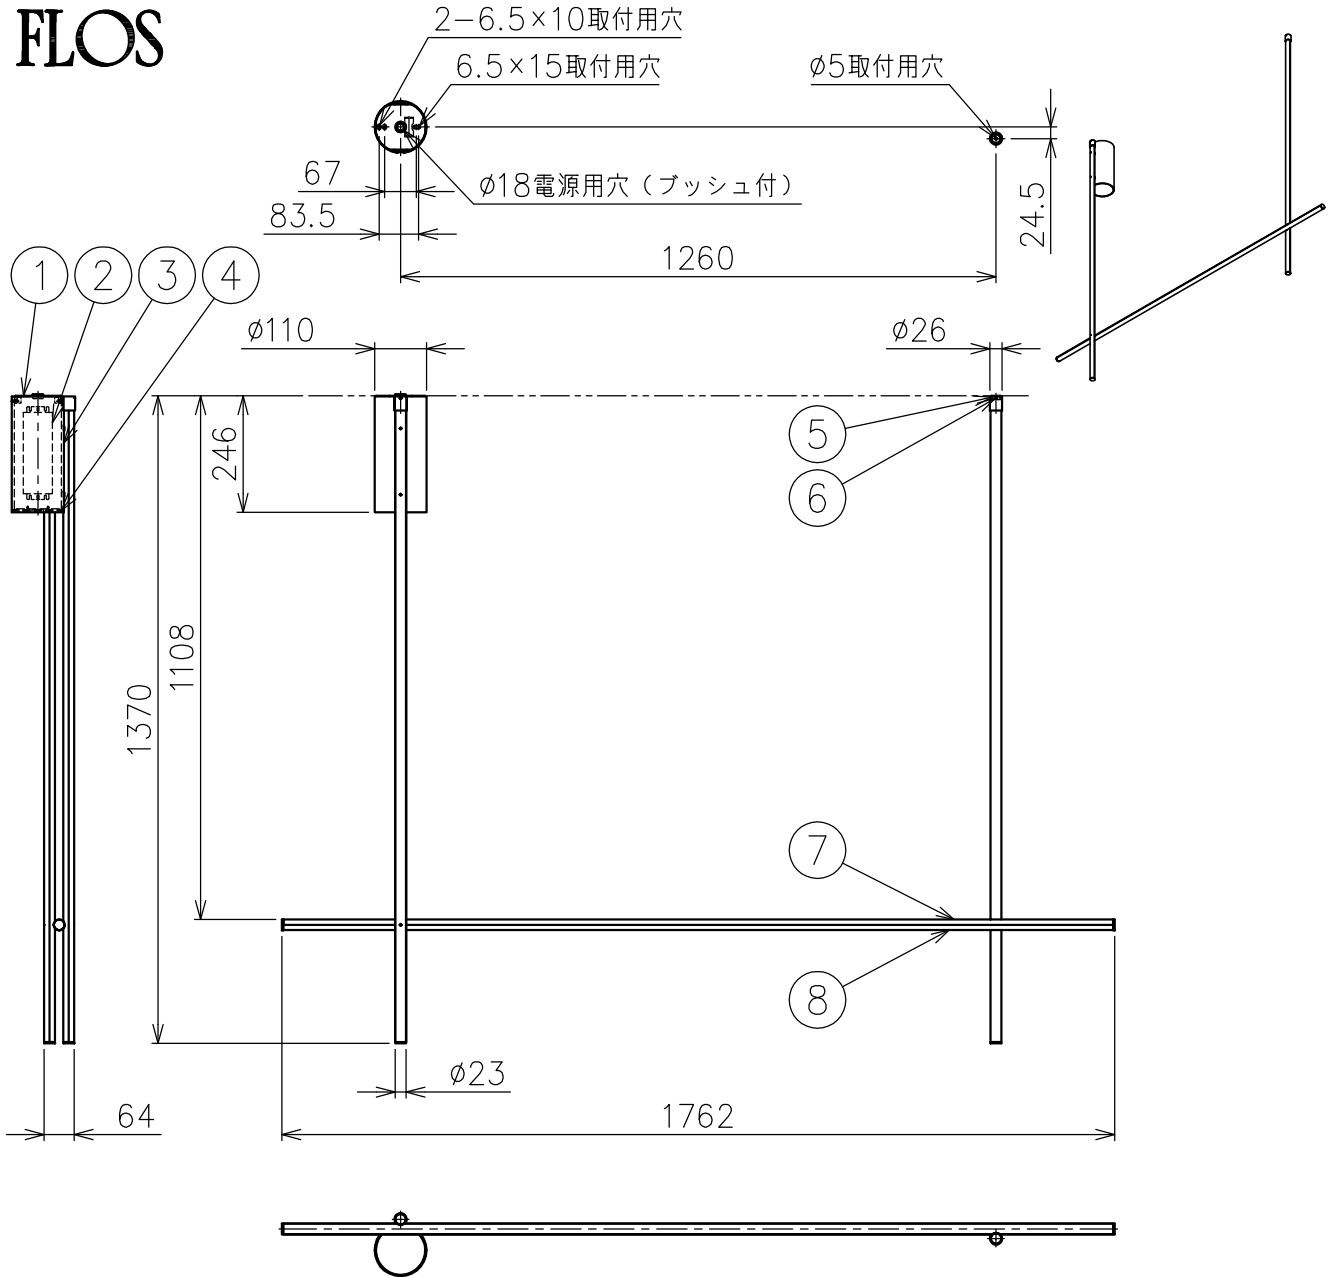

FLOS

210803 220201

※LEDの発光色、明るさには個体差があります
あらかじめご了承ください。

△ 安全上のご注意

- ・この器具は非防水です。湿気の多い場所や外では使用しないでください。
- ・天井取付け専用器具です。傾斜天井には取付けしないでください。
- ・落下して危険が生じるおそれのある場所には設置しないでください。
- ・湿度及び周囲温度の高い場所では、使用しないでください。

付属品

- ・六角レンチ 1.5mm, 2mm : 各1ヶ
- ・六角ドライバー : 1ヶ
- ・取付ネジ : 3ヶ

仕様一覧

色種 \ 品番	③	④	⑦
GLD	Champagne	シャンパン色塗装仕上	
SIL	Argent	シルバー色塗装仕上	

8	灯具カバー	樹脂	3	乳白色	特記事項	・屋内専用 ・定格電圧：100-240V		
7	灯具	アルミ	3	上記参照				
6	灯具固定ネジ	鋼	2	黒色 M4				
5	灯具取付具	アルミ	1	黒色アルマイト仕上				
4	フランジカバー	アルミ	1	上記参照	光源	高演色LED 2700K 61W		
3	フランジ	アルミ	1	上記参照				
2	LEDドライバー	-	1	DC48V				
1	取付板	鋼板	1	クロメート処理	色種	Champagne (Gold) .Argent (Silver)		
品番	品名	材質	数量	摘要		品番	COORDINATES C2	
第三角法	作図	KI	単位	mm	尺度			1/16