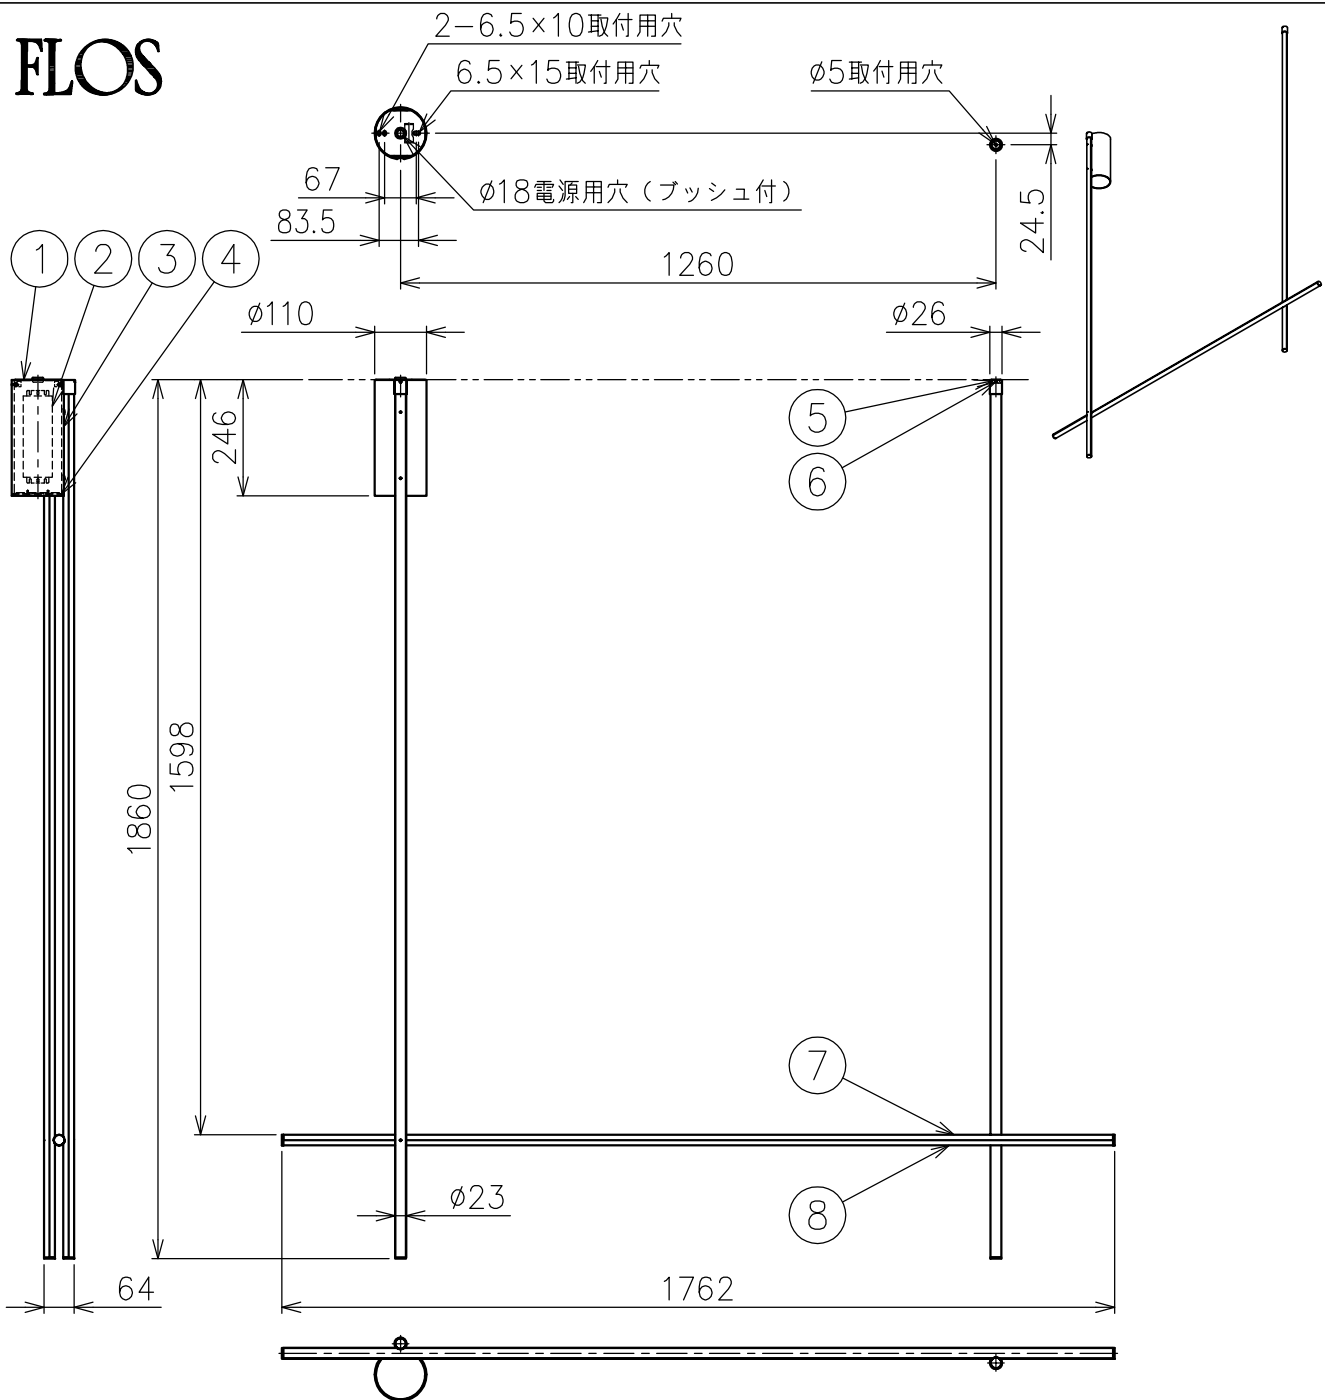

FLOS

220201
210803

付属品

- ・六角レンチ 1.5mm, 2mm : 各1ヶ
- ・六角ドライバー : 1ヶ
- ・取付ネジ : 3ヶ

※LEDの発光色、明るさには個体差があります
あらかじめご了承ください。

仕様一覧

色種 \ 品番		③ ④ ⑦
GLD	Champagne	シャンパン色塗装仕上
SIL	Argent	シルバー色塗装仕上

△ 安全上のご注意

- ・この器具は非防水です。湿気の多い場所や外では使用しないでください。
- ・天井取付け専用器具です。傾斜天井には取付けしないでください。
- ・落下して危険が生じるおそれのある場所には設置しないでください。
- ・湿度及び周囲温度の高い場所では、使用しないでください。

8	灯具カバー	樹脂	3	乳白色
7	灯具	アルミ	3	上記参照
6	灯具固定ネジ	鋼	2	黒色 M4
5	灯具取付具	アルミ	1	黒色アルマイト仕上
4	フランジカバー	アルミ	1	上記参照
3	フランジ	アルミ	1	上記参照
2	LEDドライバー	—	1	DC48V
1	取付板	鋼板	1	クロメート処理
品番	品名	材質	数量	摘要
第三角法	作図	KI	単位	mm
			尺度	1/16
			質量	5.4 kg

特記事項

- ・屋内専用
- ・定格電圧 : 100-240V

光源

高演色LED 2700K 75W

色種

Champagne (Gold) .Argent (Silver)

品番

COORDINATES C2 LONG