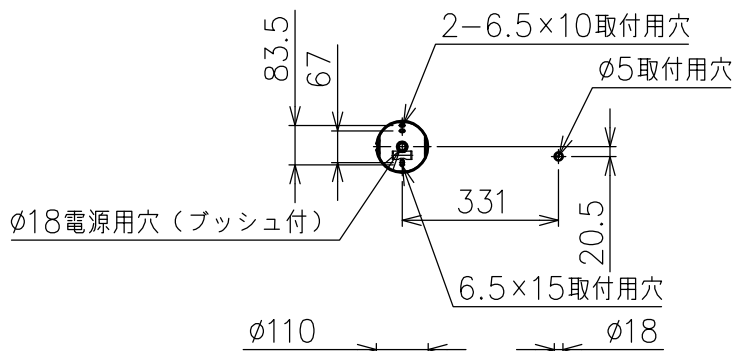

FLOS

210803 220201

※LEDの発光色、明るさには個体差があります
あらかじめご了承ください。

△ 安全上のご注意

- ・この器具は非防水です。湿気が多い場所や外では使用しないでください。
- ・天井取付け専用器具です。傾斜天井には取付けしないでください。
- ・落下して危険が生じるおそれのある場所には設置しないでください。
- ・湿度及び周囲温度の高い場所では、使用しないでください。

付属品

- ・六角レンチ 1.5mm, 2mm : 各1ヶ
- ・六角ドライバー : 1ヶ
- ・取付ネジ : 3ヶ

仕様一覧

色種 \ 品番	①	⑤	⑥	⑦
GLD	Champagne	シャンパン色塗装仕上		
SIL	Argent	シルバー色塗装仕上		

8	灯具カバー	樹脂	3	乳白色
7	灯具	アルミ	3	上記参照
6	フランジカバー	アルミ	1	上記参照
5	フランジ	アルミ	1	上記参照
4	LEDドライバー	—	1	DC48V
3	取付板	鋼板	1	クロメート処理
2	ワイヤー	ステンレス	1	φ0.8
1	ワイヤー調節具	真鍮	1	クロームメッキ/上記参照
品番	品名	材質	数量	摘要
第三角法	作図	KI	単位	mm
	尺度	1/16	質量	4.0 kg

特記事項	・屋内専用 ・定格電圧 : 100-240V	
	光源	高演色LED 2700K 38W
色種	Champagne (Gold) . Argent (Silver)	
品番	COORDINATES C1	

※本品の規格および外観は改良のため予告なしに変更する事がありますので、あらかじめご了承ください。