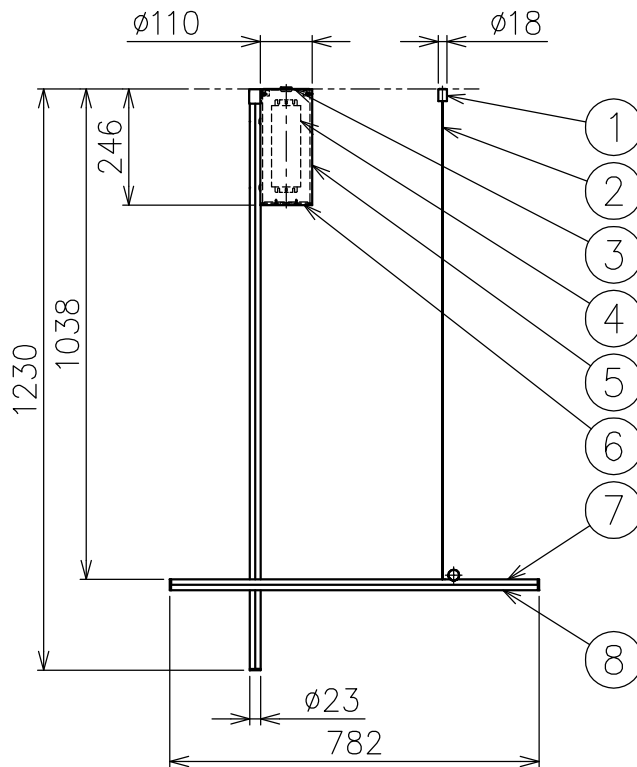

# FLOS

210803 220201

※LEDの発光色、明るさには個体差があります  
あらかじめご了承ください。

△ 安全上のご注意

- ・この器具は非防水です。湿気が多い場所や外では使用しないでください。
- ・天井取付け専用器具です。傾斜天井には取付けしないでください。
- ・落下して危険が生じるおそれのある場所には設置しないでください。
- ・湿度及び周囲温度の高い場所では、使用しないでください。

付属品

- ・六角レンチ 1.5mm, 2mm : 各1ヶ
- ・六角ドライバー : 1ヶ
- ・取付ネジ : 3ヶ

仕様一覧

色種 \ 品番	①	⑤	⑥	⑦
GLD	Champagne	シャンパン色塗装仕上		
SIL	Argent	シルバー色塗装仕上		

8	灯具カバー	樹脂	3	乳白色
7	灯具	アルミ	3	上記参照
6	フランジカバー	アルミ	1	上記参照
5	フランジ	アルミ	1	上記参照
4	LEDドライバー	—	1	DC48V
3	取付板	鋼板	1	クロメート処理
2	ワイヤー	ステンレス	1	φ0.8
1	ワイヤー調節具	真鍮	1	クロームメッキ/上記参照
品番	品名	材質	数量	摘要
第三角法	作図	KI	単位	mm
	尺度	1/16	質量	4.0 kg