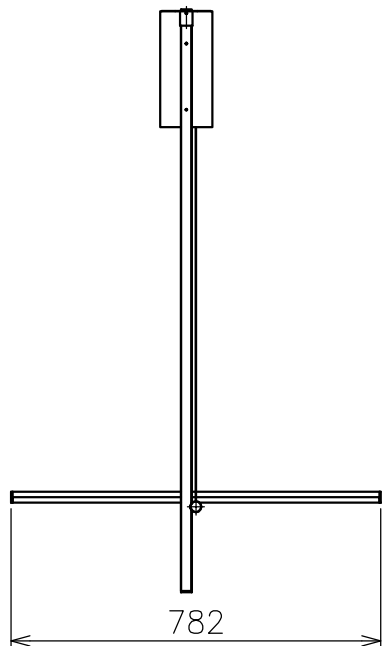

# FLOS

210803 220201

※LEDの発光色、明るさには個体差があります  
あらかじめご了承ください。

△ 安全上のご注意

- ・この器具は非防水です。湿気が多い場所や外では使用しないでください。
- ・天井取付け専用器具です。傾斜天井には取付けしないでください。
- ・落下して危険が生じるおそれのある場所には設置しないでください。
- ・湿度及び周囲温度の高い場所では、使用しないでください。

付属品

- ・六角レンチ 1.5mm, 2mm : 各1ヶ
- ・六角ドライバー : 1ヶ
- ・取付ネジ : 3ヶ

仕様一覧

色種 \ 品番	①	⑤	⑥	⑦
GLD	Champagne	シャンパン色塗装仕上		
SIL	Argent	シルバー色塗装仕上		

8	灯具カバー	樹脂	3	乳白色
7	灯具	アルミ	3	上記参照
6	フランジカバー	アルミ	1	上記参照
5	フランジ	アルミ	1	上記参照
4	LEDドライバー	—	1	DC48V
3	取付板	鋼板	1	クロメート処理
2	ワイヤー	ステンレス	1	φ0.8
1	ワイヤー調節具	真鍮	1	クロームメッキ/上記参照
品番	品名	材質	数量	摘要
第三角法	作図	KI	単位	mm
	尺度	1/16	質量	4.0 kg