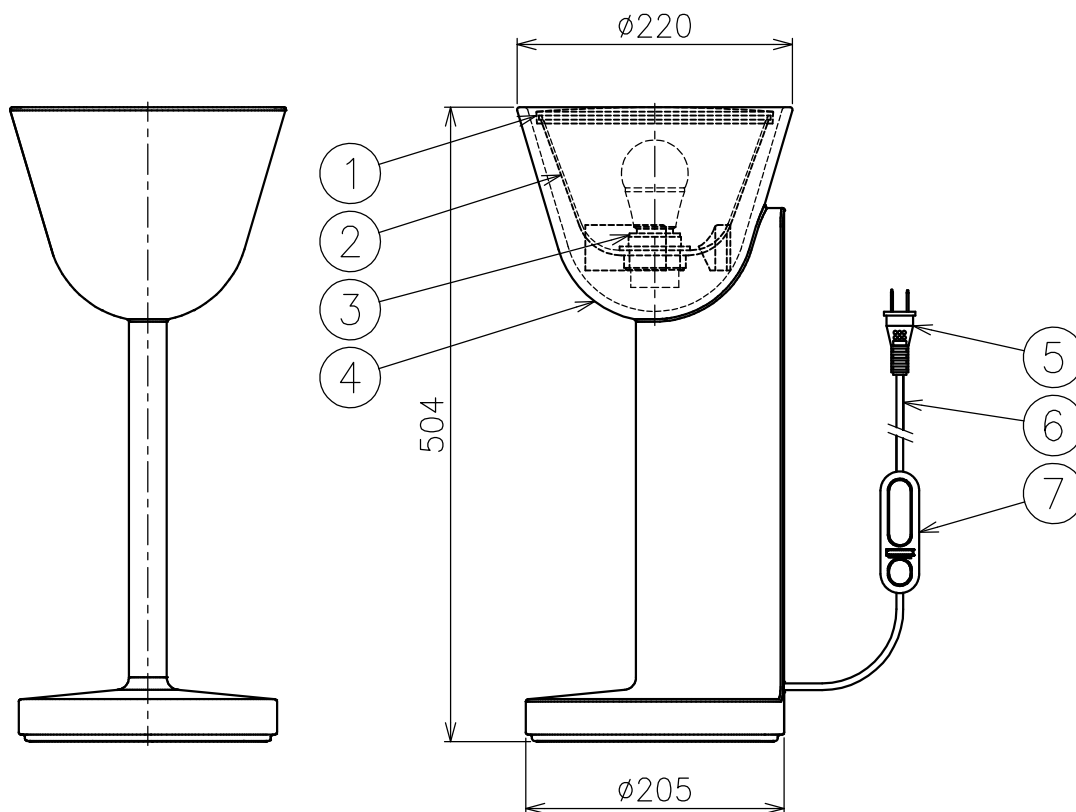

FLOS

241023

注記) 必ず下記の適合ランプをご使用ください。
 LDA7L-G/D/S/K6 (パナソニック製)
 LDA8L-G/60/D/S-A (三菱電機製)

仕様一覧

色種	
BLU	Navy Blue
RED	Rust Red
GRN	Moss Green

△ 安全上のご注意

- ・この器具は非防水です。湿気の多い場所や屋外では使用しないでください。
- ・転倒・落下して危険が生じるおそれのある場所には設置しないでください。
- ・周囲温度の高い場所では、長時間使用しないでください。
- ・転倒した状態で使用しないでください。

8										特記事項	・屋内専用 ・調光タイプ ON-OFF 100%~10%、10%~100%
7	調光器	樹脂	1	黒色							
6	コード	塩化ビニル	1	黒色 長さ2m						光源	E26 電球形LEDランプ 60Wタイプ 7.3W×1
5	プラグ	樹脂	1	黒色							
4	灯体	陶器	1	色種欄参照						色種	Navy Blue,Rust Red,Moss Green
3	ソケット	樹脂	1	白色 E26							
2	反射板	樹脂	1	白色						品番	CERAMIQUE UP
1	前面カバー	ポリカーボネート	1	乳白色							
品番	品名	材質	数量	摘要							
	第三角法	作図	KI	単位	mm	尺度	1/6	質量	3.7	kg	