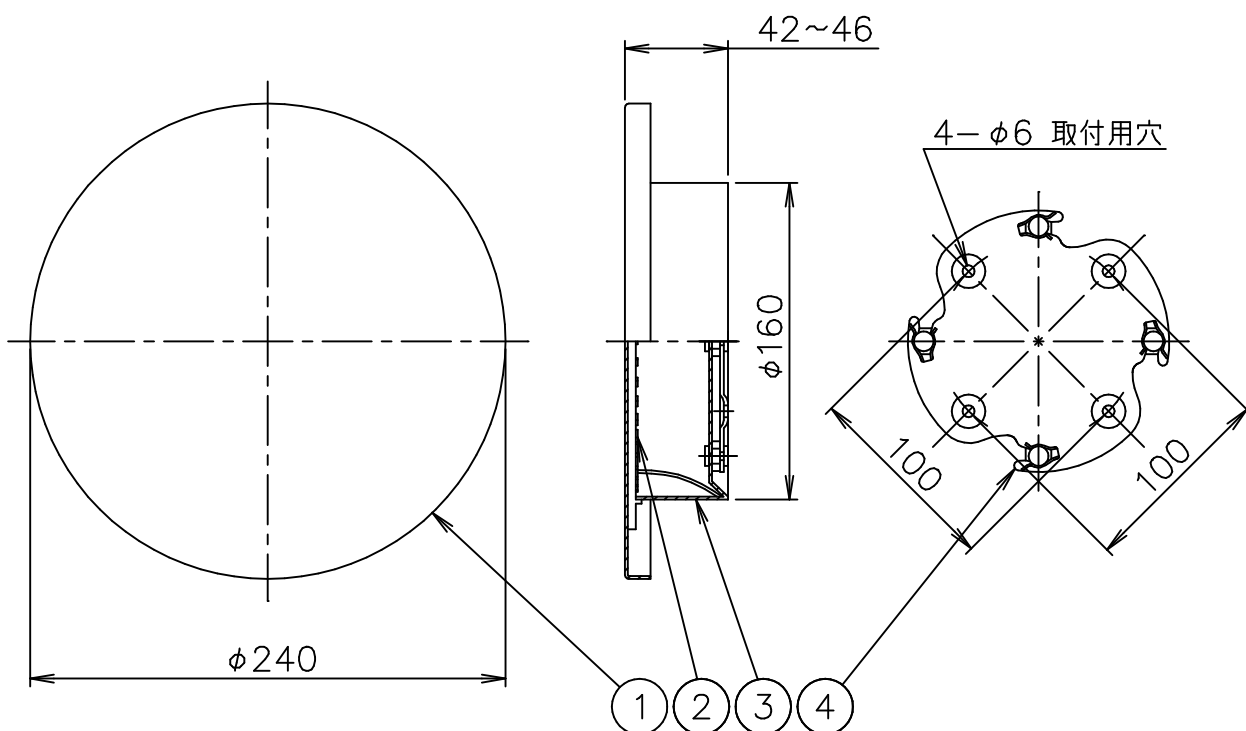

FLOS

171130

色種

Primer
White
Gray
Deep Brown
Black
Anthracite
Basaltina Stone
Concrete
Crema D'orcia Stone

| | | | | | | |
|------|---------|-------------|----|------------------|-----------|------------------|
| 6 | | | | | 器具 | |
| 5 | | | | | タイプ | |
| 4 | 取付板 | SUS-P | 1 | 生地 | | |
| 3 | 本体 | ポリカーボネート | 1 | 透明 | 適合 | |
| 2 | LEDユニット | | 1 | 12W 3000K 1488lm | ランプ | 12W 3000K 1488lm |
| 1 | カバー | 樹脂/石/コンクリート | 1 | 色種参照 | | |
| 品番 | 品名 | 材質 | 数量 | 摘要 | 名称 | CAMOUFLAGE 240 |
| 第三角法 | 作図 | 仲西 | 単位 | mm | 尺度 | — |
| | | | | 質量 | max1.5 kg | |