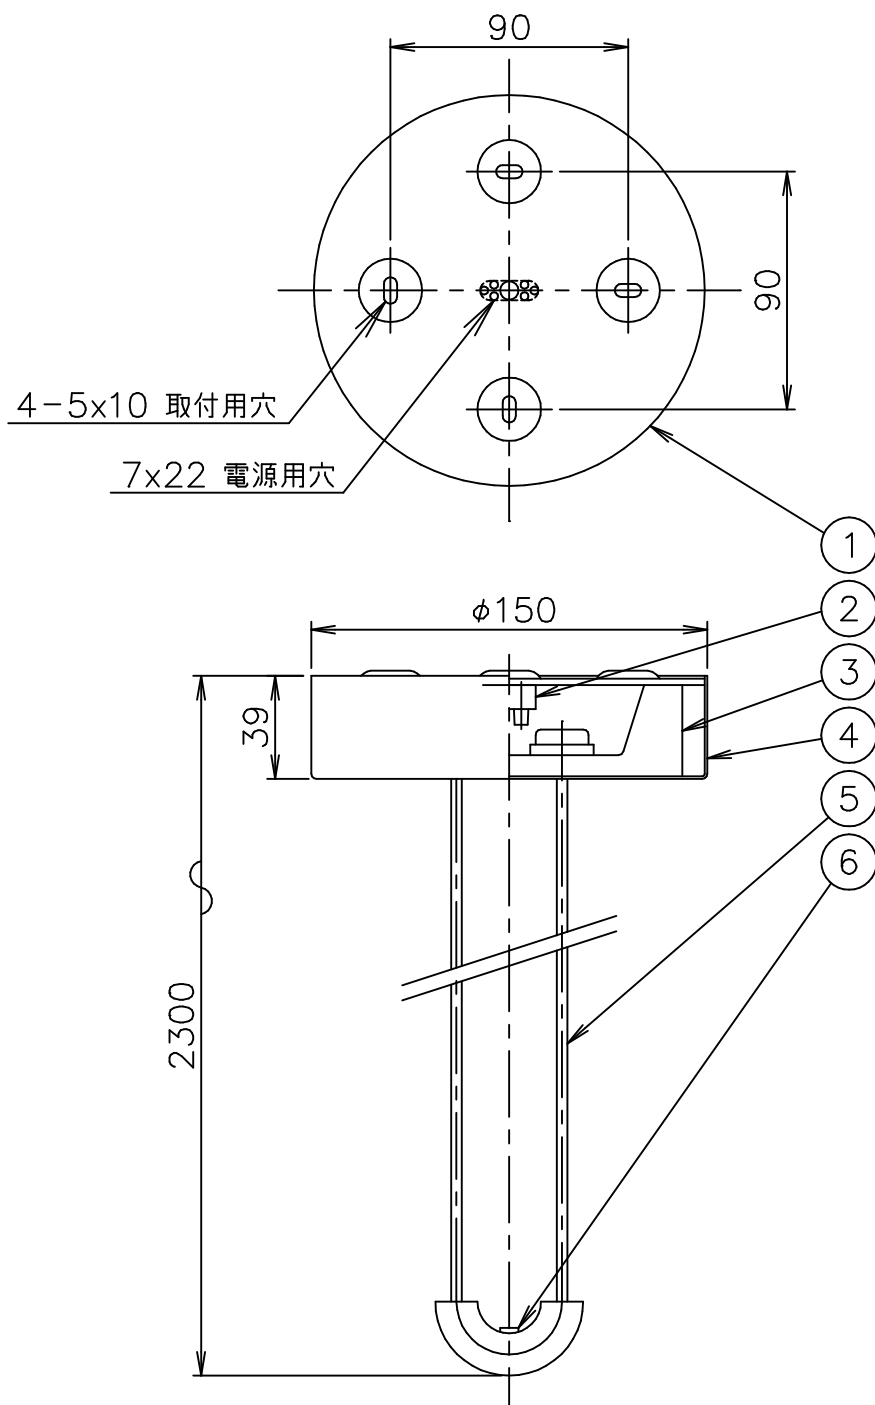

# FLOS

181010

|      |       |       |    |        |           |       |
|------|-------|-------|----|--------|-----------|-------|
| 6    | 給電口   |       | 1  | 黒色     | 器具<br>タイプ | 屋内専用  |
| 5    | コード   | ビニール  | 2  | 黒色     |           |       |
| 4    | カバー   | SPC   | 1  | 黒色塗装   |           |       |
| 3    | 本体    | 樹脂    | 1  | 黒色     | 適合        | ランプ   |
| 2    | 端子台   | 樹脂    | 1  | 白色     | MAX 190W  |       |
| 1    | 取付板   | SPC   | 1  | クロムメッキ | 色種        | Black |
| 品番   | 品名    | 材質    | 数量 | 摘要     |           | 名称    |
| 第三角法 | 作図 仲西 | 単位 mm | 尺度 | 質量     | 0.8 kg    |       |