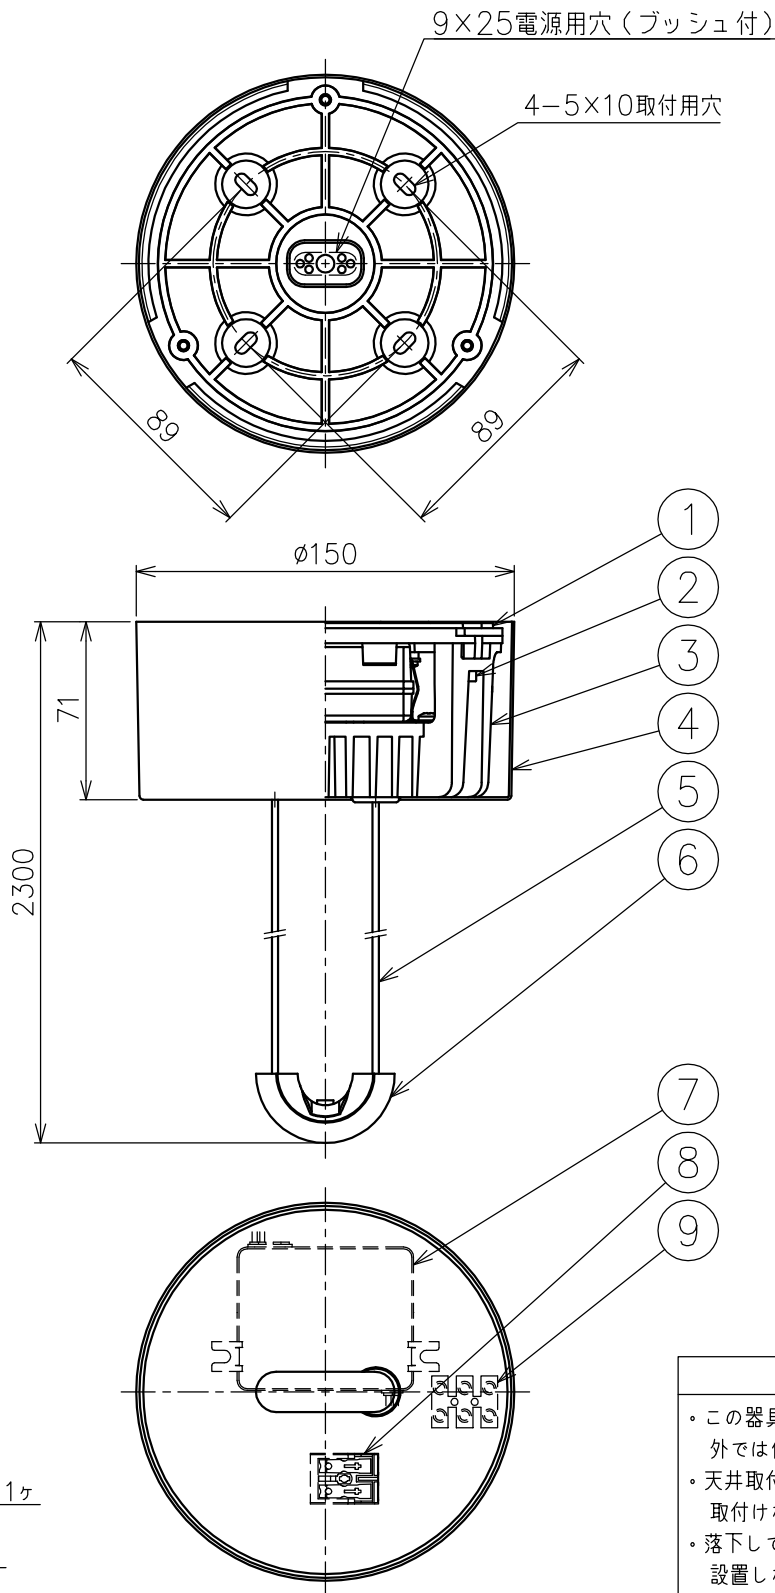

# FLOS

201223 210330

### 組合せ灯具一覧

品番
LINE
BROKEN LINE
DROP DOWN
DROP UP
ROUND SMALL
ROUND MEDIUM
ROUND LARGE
SQUARE SMALL
SQUARE LARGE

### 付属品

- 六角レンチ 3mm : 1ヶ
- 取付ネジ : 4ヶ
- 角度調整用工具 : 1ヶ
- 振れ止め : 3ヶ