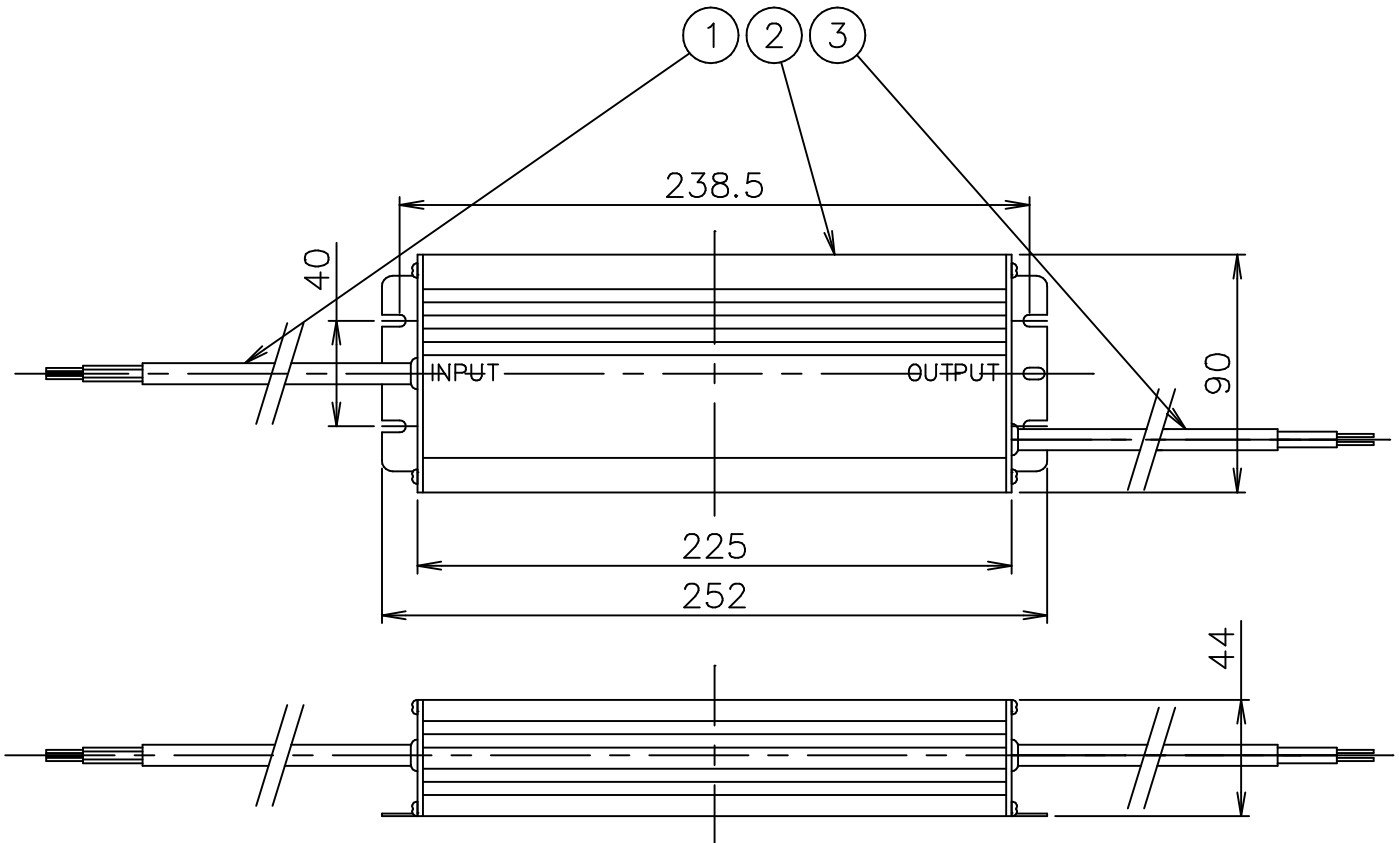

FLOS

181214

6					器具	屋内専用
5					タイプ	
4						
3	出力線	VCT	1	黒色 2 芯	適合	
2	本体	AS	1	MEAN WELL HLG-320H-48A	ランプ	
1	入力線	VCT	1	黒色 3 芯	色種	
品番	品名	材質	数量	摘要	名称	ARRANGEMENTS LED DRIVER
第三角法	作図	仲西	単位	mm	尺度	—
			質量	1.8	kg	