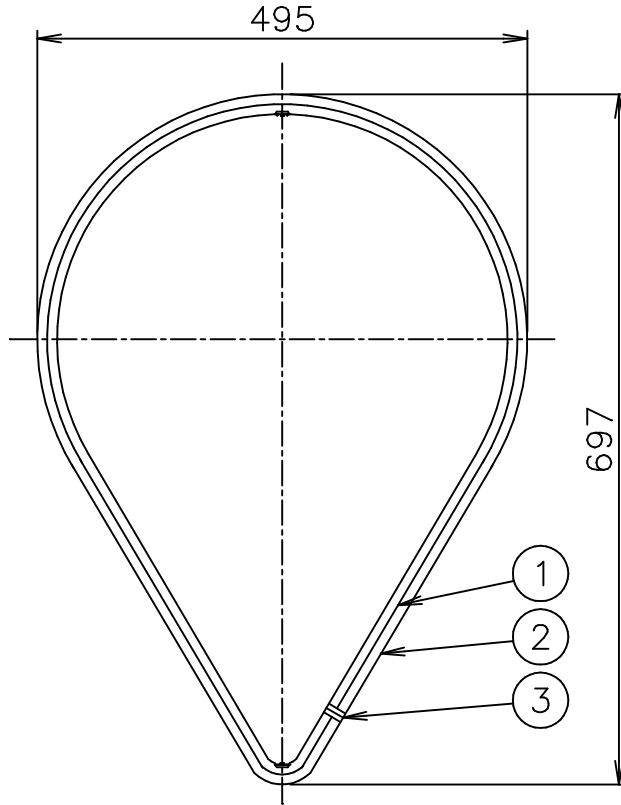

FLOS

181010

ランプ光束 1530lm

6					器具	屋内専用
5					タイプ	
4						
3	連結具	樹脂	1	黒色	適合	LED 30W 2700K
2	カバー	シリコンゴム	1	白色	ランプ	
1	本体	AS	1	黒色塗装	色種	Black
品番	品名	材質	数量	摘要		名称
第三角法	作図	仲西	単位	mm	尺度	
				質量	0.5 kg	

※本品の規格および外観は改良のため予告なしに変更する事がありますので、あらかじめご了承ください。