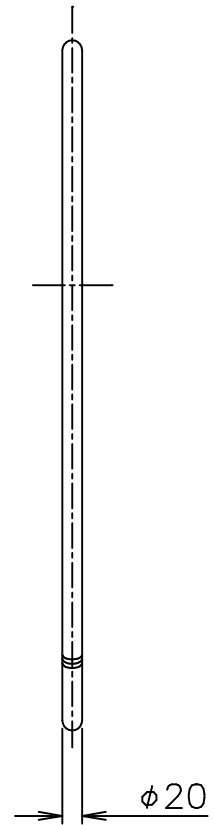

FLOS

181010

ランプ光束 1530lm

6					器具	屋内専用
5					タイプ	
4						
3	連結具	樹脂	1	黒色	適合	LED 30W 2700K
2	カバー	シリコンゴム	1	白色	ランプ	
1	本体	AS	1	黒色塗装	色種	Black
品番	品名	材質	数量	摘要		名称
第三角法	作図	仲西	単位	mm	尺度	
				質量	0.5 kg	

※本品の規格および外観は改良のため予告なしに変更する事がありますので、あらかじめご了承ください。