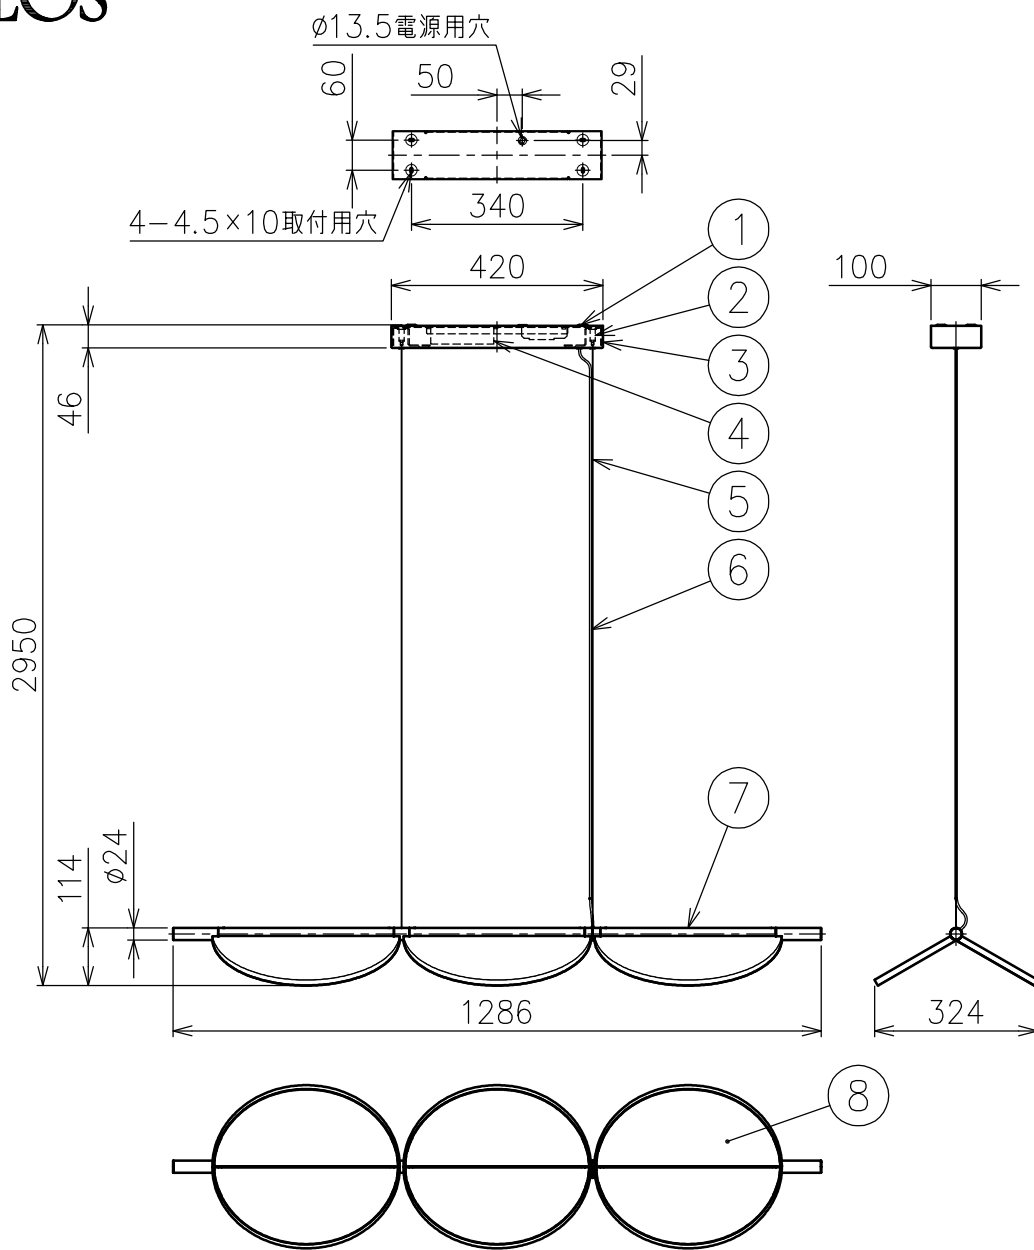

FLOS

230410

※LEDの発光色、明るさには個体差があります
あらかじめご了承ください。

色種一覧

色種	
WHI	Off-White
NUD	Nude
OCR	Ocher
ANT	Anthracite
GRN	Bay Blue Metallized
LIL	Lilac Metallized

△安全上のご注意

- ・この器具は非防水です。湿気の多い場所や外では使用しないでください。
- ・天井取付け専用器具です。傾斜天井には取付けしないでください。
- ・落下して危険が生じるおそれのある場所には設置しないでください。
- ・湿度及び周囲温度の高い場所では、使用しないでください。

付属品

- ・六角レンチ1.5mm : 1ヶ
- ・取付ネジ : 4ヶ

8	セードカバー	樹脂	6	乳白色	特記事項	・屋内専用 ・定格電圧 : 100-240V		
7	セード	アルミ	3	色種欄参照				
6	コード	塩化ビニル	1	クリア				
5	ワイヤー	ステンレス	2	φ1.2				
4	LEDドライバー	-	1	DC47.5V				
3	フランジ	鋼板	1	白色塗装				
2	ワイヤー調節具	真鍮	2	クロームメッキ	光源	高出力LED 2700K 50W		
1	取付板	鋼板	1	クロメート処理				
品番	品名	材質	数量	摘要		色種	上記	
品番	ALMENDRA S3							
第三角法	作図	KI	単位	mm	尺度	1/15	質量	8.0 kg

※本品の規格および外観は改良のため予告なしに変更する事がありますので、あらかじめご了承ください。