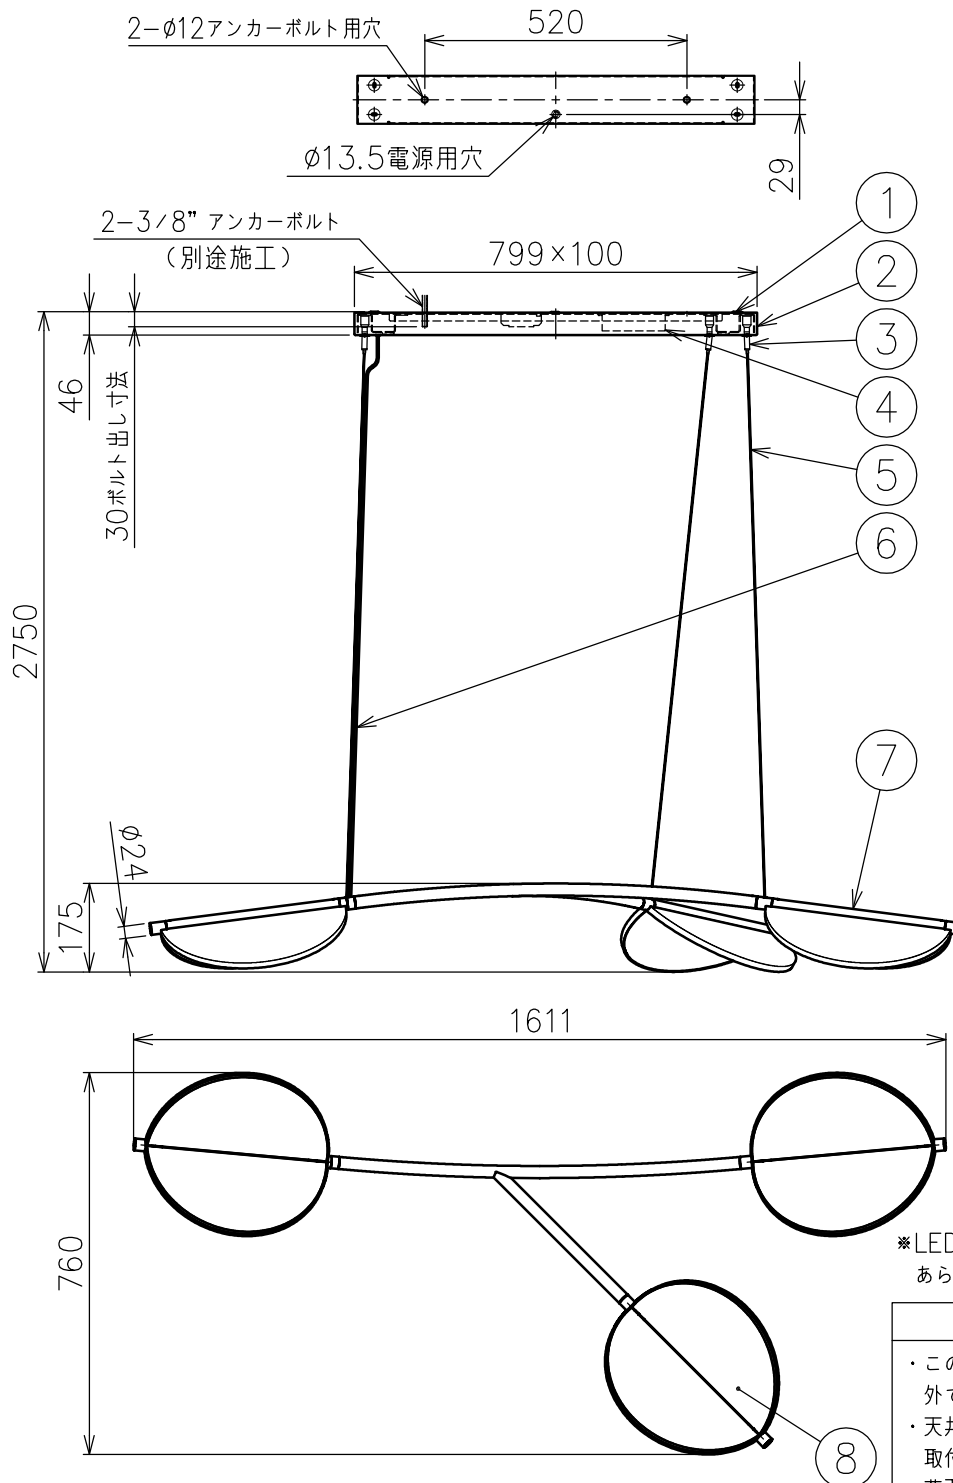

FLOS

230421

色種一覧

色種	
WHI	Off-White
NUD	Nude
OCR	Ocher
ANT	Anthracite
GRN	Bay Blue Metallized
LIL	Lilac Metallized

※LEDの発光色、明るさには個体差があります
あらかじめご了承ください。

△ 安全上のご注意

- ・この器具は非防水です。湿気の多い場所や外では使用しないでください。
- ・天井取付け専用器具です。傾斜天井には取付けしないでください。
- ・落下して危険が生じるおそれのある場所には設置しないでください。
- ・湿度及び周囲温度の高い場所では、使用しないでください。

付属品
・六角レンチ1.5mm : 1ヶ

8	セードカバー	樹脂	6	乳白色	特記事項	・屋内専用 ・定格電圧：100-240V				
7	セード	アルミ	3	色種欄参照						
6	コード	塩化ビニル	1	クリア						
5	ワイヤー	ステンレス	3	φ1.2						
4	LEDドライバー	-	1	DC47.5V	光源	高出力LED 2700K 50W				
3	ワイヤー調節具	真鍮	3	クロームメッキ						
2	フランジ	鋼板	1	白色塗装	色種	上記				
1	取付板	鋼板	1	クロメート処理						
品番	品名	材質	数量	摘要						
第三角法	作図	KI	単位	mm	尺度	1/15	質量	11.5 kg	品番	ALMENDRA S3 Y SHORT

※本品の規格および外観は改良のため予告なしに変更する事がありますので、あらかじめご了承ください。