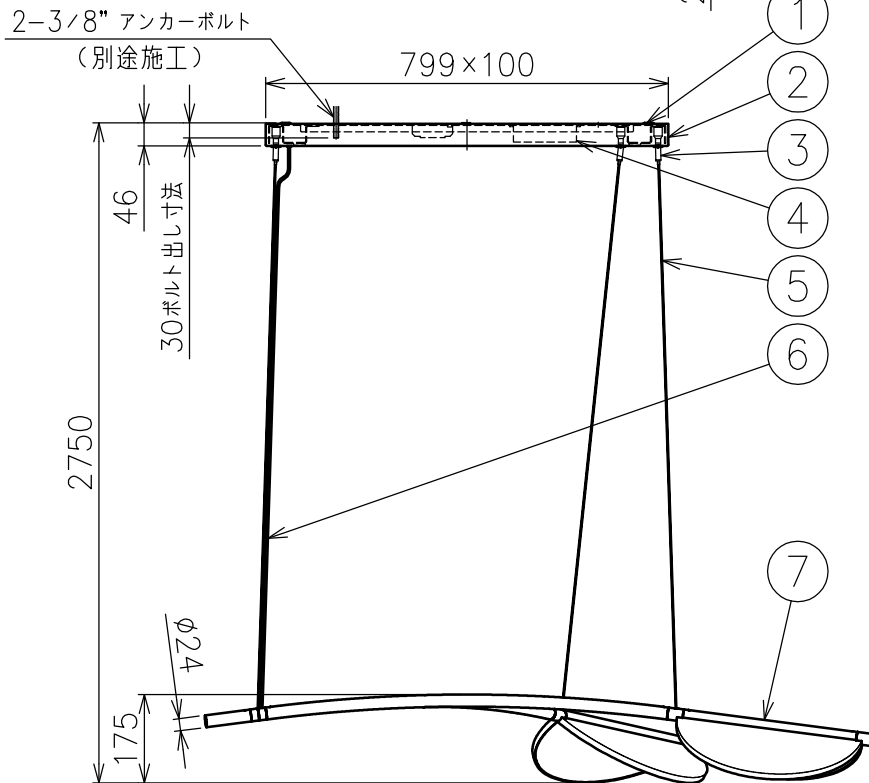

FLOS

色種一覧

色種	
WHI	Off-White
NUD	Nude
OCR	Ocher
ANT	Anthracite
GRN	Bay Blue Metallized
LIL	Lilac Metallized

※LEDの発光色、明るさには個体差があります
あらかじめご了承ください。

△ 安全上のご注意

- ・この器具は非防水です。湿気が多い場所や外では使用しないでください。
- ・天井取付け専用器具です。傾斜天井には取付けしないでください。
- ・落下して危険が生じるおそれのある場所には設置しないでください。
- ・湿度及び周囲温度の高い場所では、使用しないでください。

付属品

・六角レンチ1.5mm : 1ヶ

8	セードカバー	樹脂	4	乳白色	特記事項	・屋内専用 ・定格電圧 : 100-240V			
7	セード	アルミ	2	色種欄参照					
6	コード	塩化ビニル	1	クリア					
5	ワイヤー	ステンレス	3	φ1.2					
4	LEDドライバー	-	1	DC47.5V	光源	高出力LED 2700K 34W			
3	ワイヤー調節具	真鍮	3	クロームメッキ					
2	フランジ	鋼板	1	白色塗装					
1	取付板	鋼板	1	クロメート処理	色種	上記			
品番	品名	材質	数量	摘要			品番		
第三角法	作図	KI	単位	mm	尺度	1/15	質量	9.9 kg	ALMENDRA S2 Y SHORT

※本品の規格および外観は改良のため予告なしに変更する事がありますので、あらかじめご了承ください。