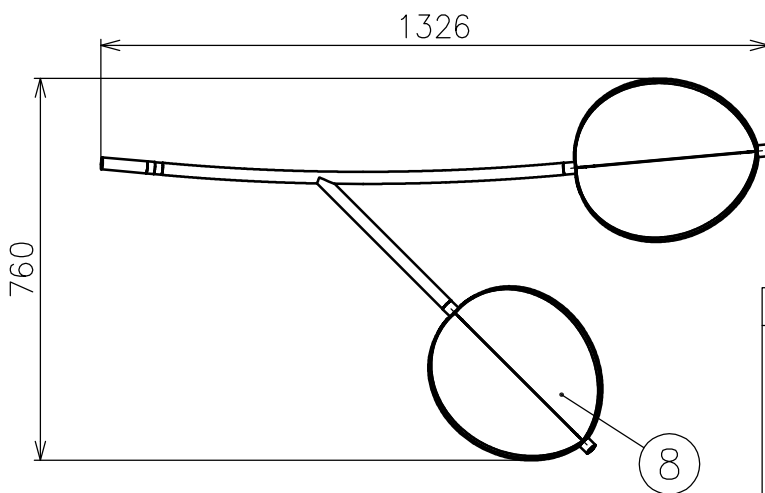

FLOS

色種一覧

色種	
WHI	Off-White
NUD	Nude
OCR	Ocher
ANT	Anthracite
GRN	Bay Blue Metallized
LIL	Lilac Metallized

※LEDの発光色、明るさには個体差があります
あらかじめご了承ください。

△ 安全上のご注意

- ・この器具は非防水です。湿気が多い場所や外では使用しないでください。
- ・天井取付け専用器具です。傾斜天井には取付けしないでください。
- ・落下して危険が生じるおそれのある場所には設置しないでください。
- ・湿度及び周囲温度の高い場所では、使用しないでください。

付属品

・六角レンチ1.5mm : 1ヶ

8	セードカバー	樹脂	4	乳白色	特記事項	・屋内専用 ・定格電圧 : 100-240V			
7	セード	アルミ	2	色種欄参照					
6	コード	塩化ビニル	1	クリア					
5	ワイヤー	ステンレス	3	φ1.2					
4	LEDドライバー	-	1	DC47.5V	光源	高出力LED 2700K 34W			
3	ワイヤー調節具	真鍮	3	クロームメッキ					
2	フランジ	鋼板	1	白色塗装					
1	取付板	鋼板	1	クロメート処理	色種	上記			
品番	品名	材質	数量	摘要			品番		
第三角法	作図	KI	単位	mm	尺度	1/15	質量	9.9 kg	ALMENDRA S2 Y SHORT

※本品の規格および外観は改良のため予告なしに変更する事がありますので、あらかじめご了承ください。