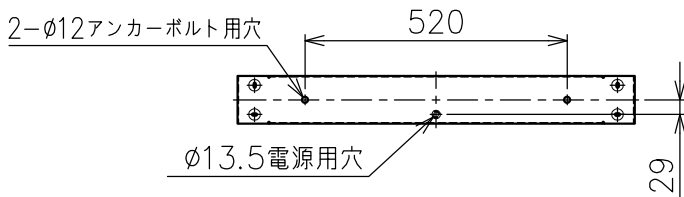

FLOS

色種一覧

色種	
WHI	Off-White
NUD	Nude
OCR	Ocher
ANT	Anthracite
GRN	Bay Blue Metallized
LIL	Lilac Metallized

※LEDの発光色、明るさには個体差があります
あらかじめご了承ください。

△ 安全上のご注意

- ・この器具は非防水です。湿気が多い場所や外では使用しないでください。
- ・天井取付け専用器具です。傾斜天井には取付けしないでください。
- ・落下して危険が生じるおそれのある場所には設置しないでください。
- ・湿度及び周囲温度の高い場所では、使用しないでください。

付属品

・六角レンチ1.5mm : 1ヶ

8	セードカバー	樹脂	4	乳白色	特記事項	・屋内専用 ・定格電圧 : 100-240V			
7	セード	アルミ	2	色種欄参照					
6	コード	塩化ビニル	1	クリア					
5	ワイヤー	ステンレス	3	φ1.2					
4	LEDドライバー	-	1	DC47.5V	光源	高出力LED 2700K 34W			
3	ワイヤー調節具	真鍮	3	クロームメッキ					
2	フランジ	鋼板	1	白色塗装					
1	取付板	鋼板	1	クロメート処理	色種	上記			
品番	品名	材質	数量	摘要			品番		
第三角法	作図	KI	単位	mm	尺度	1/15	質量	9.9 kg	ALMENDRA S2 Y SHORT

※本品の規格および外観は改良のため予告なしに変更する事がありますので、あらかじめご了承ください。