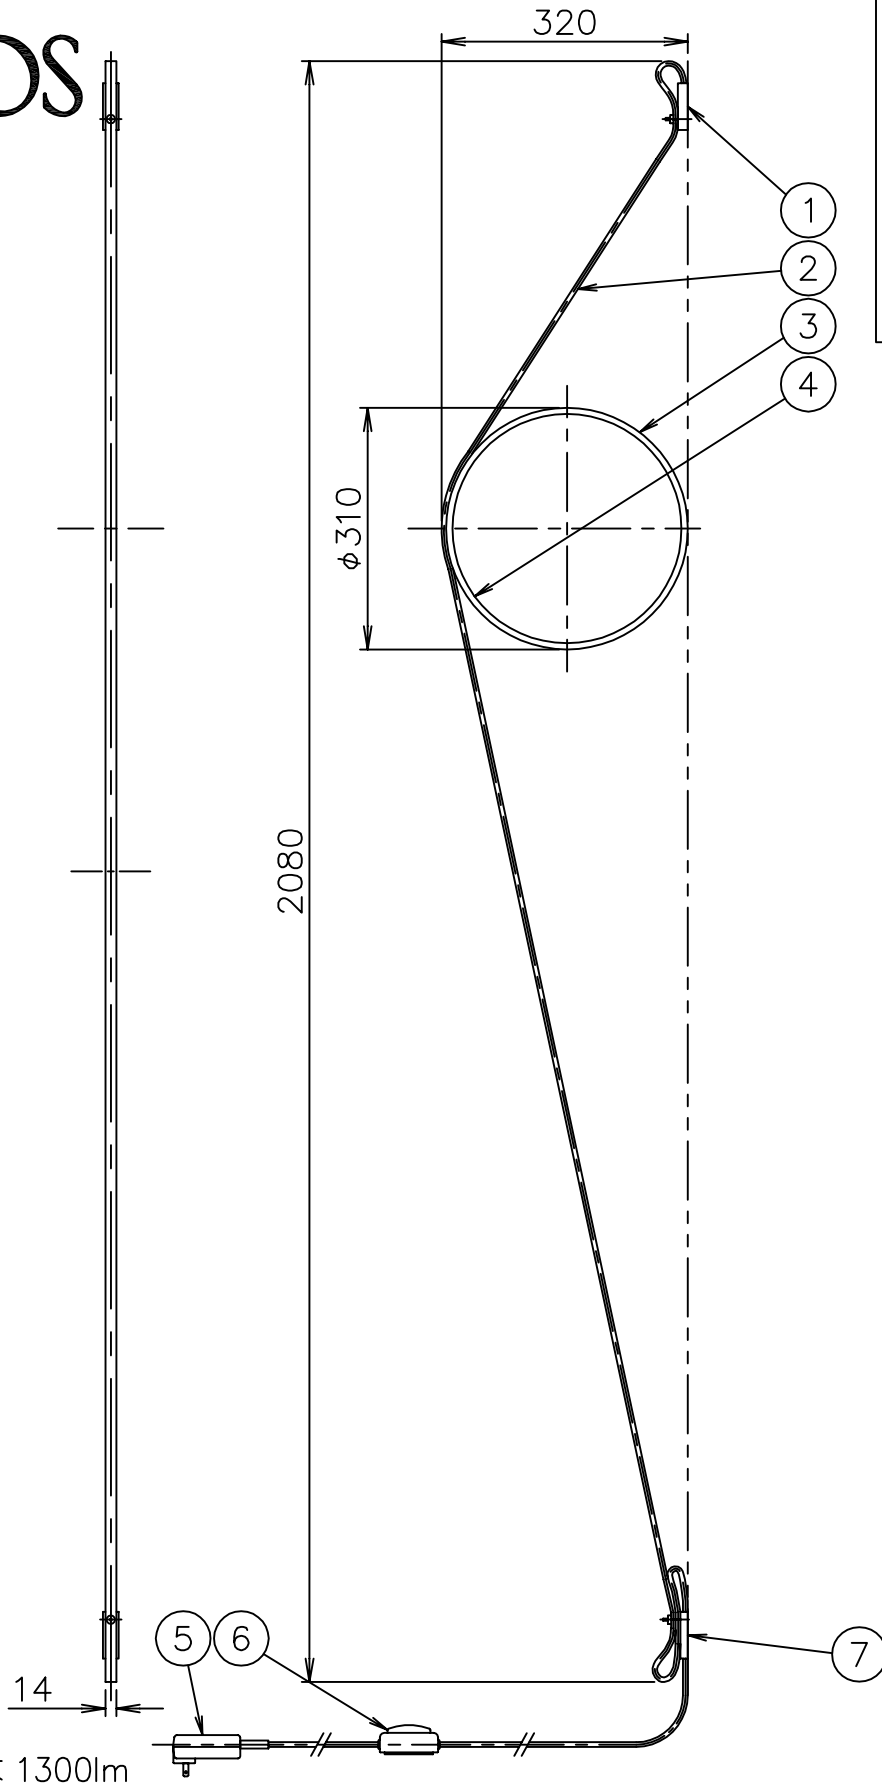

# FLOS

181010 200529

ランプ光束 1300lm

7	中間カバー	ABS	1	WHITE.PINK.GREY		
6	フット調光スイッチ	樹脂	1	黒色 24V	器具 タイプ	屋内専用 調光 100%-50%-OFF 100%~10% 10%~100%
5	ACアダプタ	樹脂	1	黒色 DC24V		
4	LEDユニット		1	16W 2700K 712lm	光源	LED 16W 2700K 712lm
3	灯具	AS	1	色種参照		
2	ケーブル	ラバー	1	WHITE.PINK.GREY	色種	White.Gold.Grey.Pink.Black
1	エンドカバー	ABS	1	WHITE.PINK.GREY		
品番	品名	材質	数量	摘要		名称
第三角法	作図 仲西	単位 mm	尺度	質量	0.95 kg	