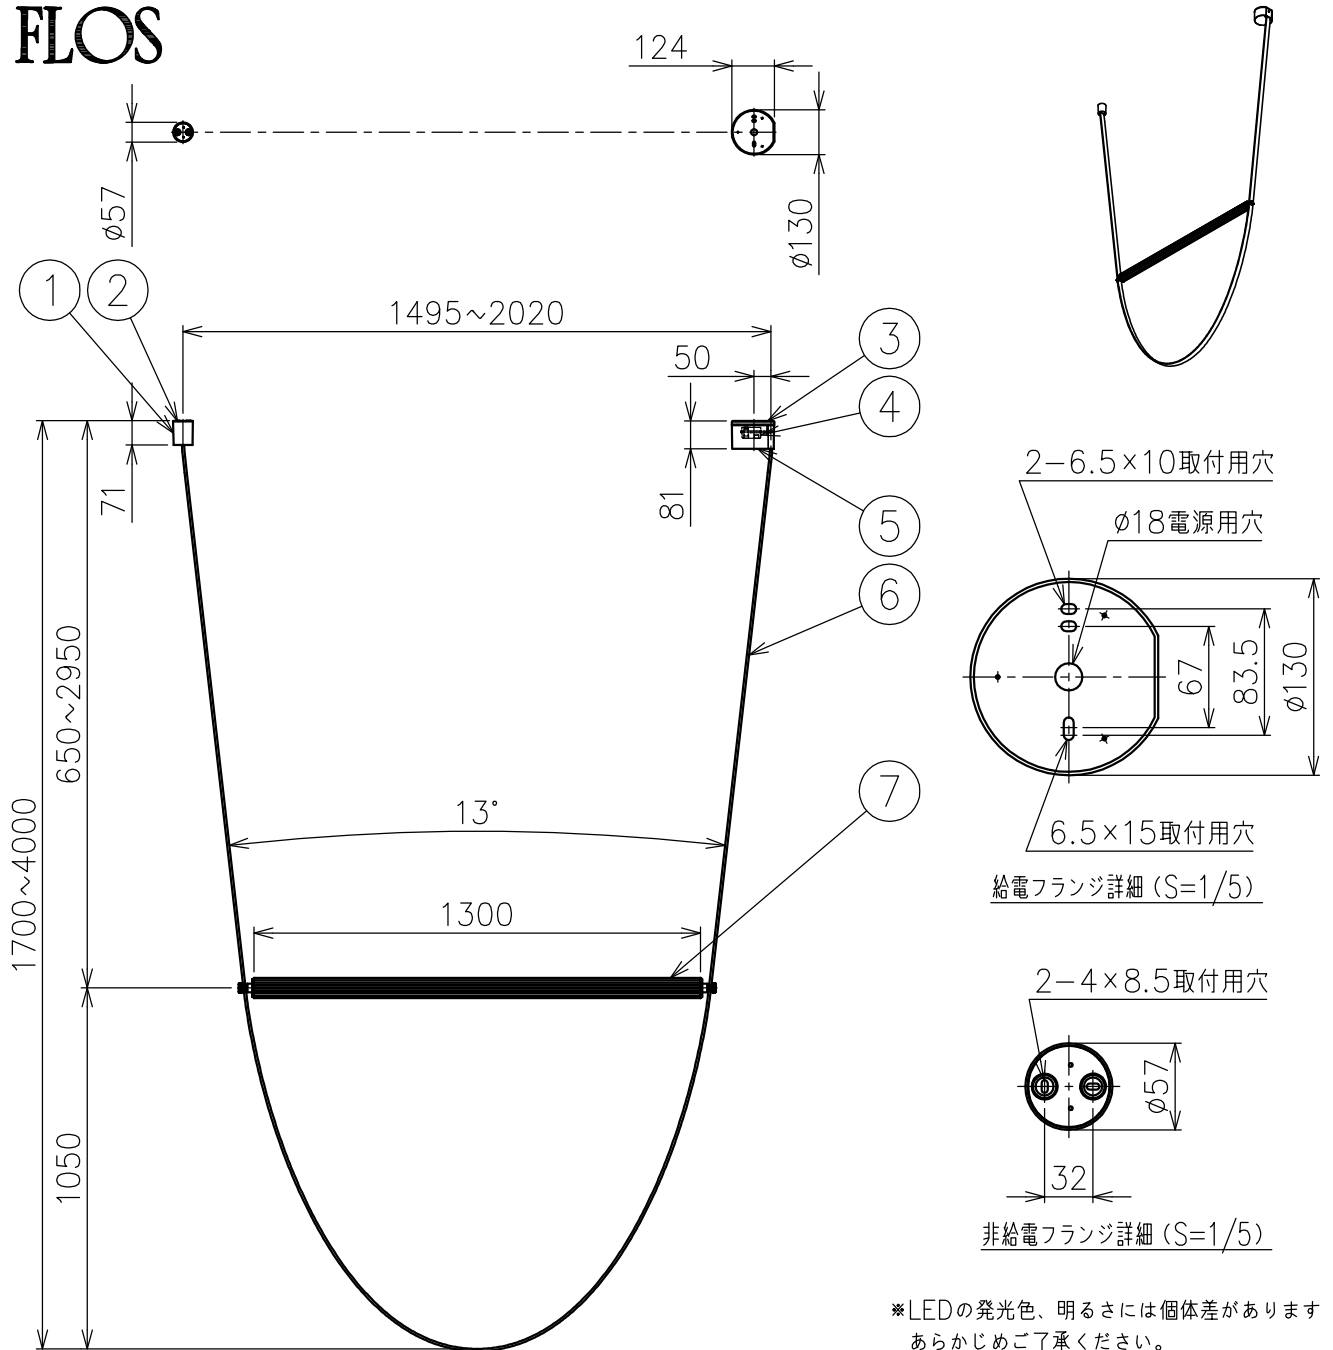

# FLOS

21117

※LEDの発光色、明るさには個体差があります  
 あらかじめご了承ください。

△ 安全上のご注意

- ・この器具は非防水です。湿気が多い場所や外では使用しないでください。
- ・天井取付け専用器具です。傾斜天井には取付けしないでください。
- ・落下して危険が生じるおそれのある場所には設置しないでください。
- ・湿度及び周囲温度の高い場所では、使用しないでください。

付属品

- ・六角レンチ 2mm, 2.5mm : 各1ヶ
- ・フランジベース取付ネジ : 3ヶ
- ・取付ネジ : 4ヶ

8																						
7	灯具	ガラス/ステンレス	1	クリア 内面白色デュフューザー付																		
6	ケーブル	EPR/TPV	1	色種参照																		
5	給電フランジ	ポリカーボネート	1	色種参照																		
4	LEDドライバー	—	1	DC48V																		
3	給電用取付板	鋼板	1	クロメート処理																		
2	非給電用取付板	鋼板	1	クロメート処理																		
1	非給電フランジ	ポリカーボネート	1	色種参照																		
品番	品名	材質	数量	摘要																		
	第三角法	作図	KI	単位	mm	尺度	1/22	質量	8.0	kg											品番	WIRELINE