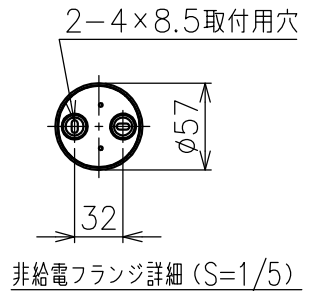

FLOS

21117

※LEDの発光色、明るさには個体差があります
あらかじめご了承ください。

△ 安全上のご注意

- ・この器具は非防水です。湿気が多い場所や外では使用しないでください。
- ・天井取付け専用器具です。傾斜天井には取付けしないでください。
- ・落下して危険が生じるおそれのある場所には設置しないでください。
- ・湿度及び周囲温度の高い場所では、使用しないでください。

付属品

- ・六角レンチ 2mm, 2.5mm : 各1ヶ
- ・フランジベース取付ネジ : 3ヶ
- ・取付ネジ : 4ヶ

8																						
7	灯具	ガラス/ステンレス	1	クリア 内面白色デュフューザー付																		
6	ケーブル	EPR/TPV	1	色種参照																		
5	給電フランジ	ポリカーボネート	1	色種参照																		
4	LEDドライバー	—	1	DC48V																		
3	給電用取付板	鋼板	1	クロメート処理																		
2	非給電用取付板	鋼板	1	クロメート処理																		
1	非給電フランジ	ポリカーボネート	1	色種参照																		
品番	品名	材質	数量	摘要																		
	第三角法	作図	KI	単位	mm	尺度	1/22	質量	8.0	kg											品番	WIRELINE

※本品の規格および外観は改良のため予告なしに変更する事がありますので、あらかじめご了承ください。