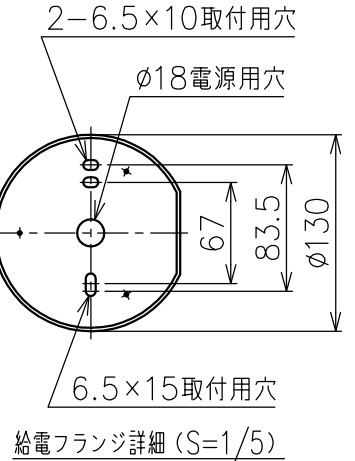

FLOS

21117

※LEDの発光色、明るさには個体差があります
あらかじめご了承ください。

△ 安全上のご注意

- ・この器具は非防水です。湿気が多い場所や外では使用しないでください。
- ・天井取付け専用器具です。傾斜天井には取付けしないでください。
- ・落下して危険が生じるおそれのある場所には設置しないでください。
- ・湿度及び周囲温度の高い場所では、使用しないでください。

付属品

- ・六角レンチ 2mm, 2.5mm : 各1ヶ
- ・フランジベース取付ネジ : 3ヶ
- ・取付ネジ : 4ヶ

8																						
7	灯具	ガラス/ステンレス	1	クリア 内面白色デュフューザー付																		
6	ケーブル	EPR/TPV	1	色種参照																		
5	給電フランジ	ポリカーボネート	1	色種参照																		
4	LEDドライバー	—	1	DC48V																		
3	給電用取付板	鋼板	1	クロメート処理																		
2	非給電用取付板	鋼板	1	クロメート処理																		
1	非給電フランジ	ポリカーボネート	1	色種参照																		
品番	品名	材質	数量	摘要																		
	第三角法	作図	KI	単位	mm	尺度	1/22	質量	8.0	kg											品番	WIRELINE

※本品の規格および外観は改良のため予告なしに変更する事がありますので、あらかじめご了承ください。