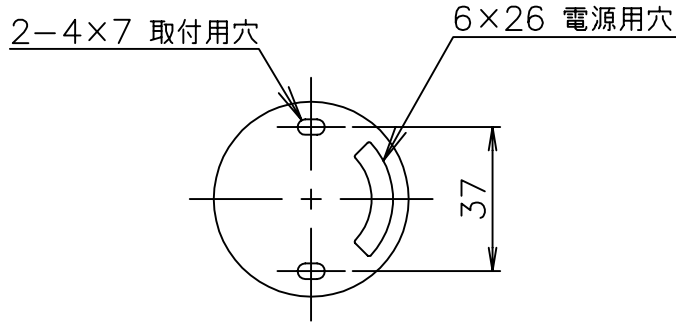

FLOS

210120

200710

121001

7	バッフル	樹脂	1	黒色 (付属イケルグリーン)		
6	前面ガラス	強化ガラス	1	透明	器具 タイプ	屋内専用
5	ノングレアキャップ	AT	1	ミガキ仕上		
4	反射鏡	AP	1	梨地仕上		
3	本体	ADC	1	色種参照	適合	G9
2	ソケット	磁器	1	G9	ランプ	ハロピン電球 クリア 110V 25W×1
1	取付板	樹脂	1	黒色	色種	White.Black
品番	品名	材質	数量	摘要		名称
第三角法	作図 仲西	単位 mm	尺度	質量	0.4 kg	WAN C/W