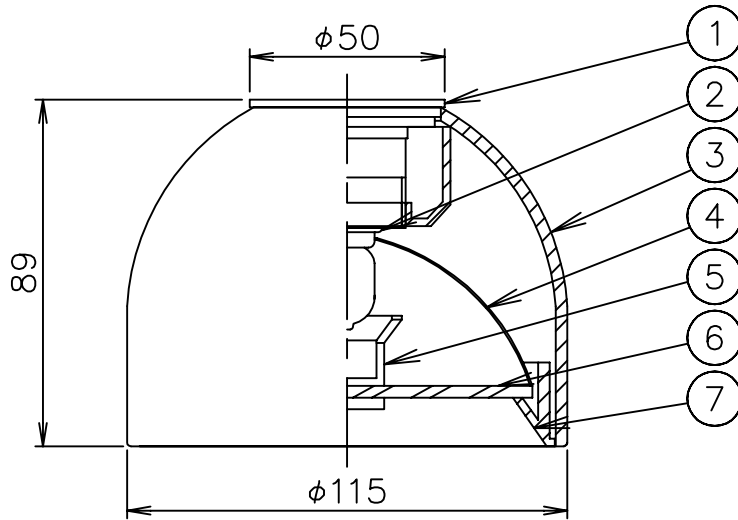

FLOS

210120

200710

121001

7	バッフル	樹脂	1	黒色 (付属イケルグリーン)		
6	前面ガラス	強化ガラス	1	透明	器具 タイプ	屋内専用
5	ノングレアキャップ	AT	1	ミガキ仕上		
4	反射鏡	AP	1	梨地仕上		
3	本体	ADC	1	色種参照	適合	G9
2	ソケット	磁器	1	G9	ランプ	ハロピン電球 クリア 110V 25W×1
1	取付板	樹脂	1	黒色	色種	White.Black
品番	品名	材質	数量	摘要		名称
第三角法	作図 仲西	単位 mm	尺度	質量	0.4 kg	WAN C/W