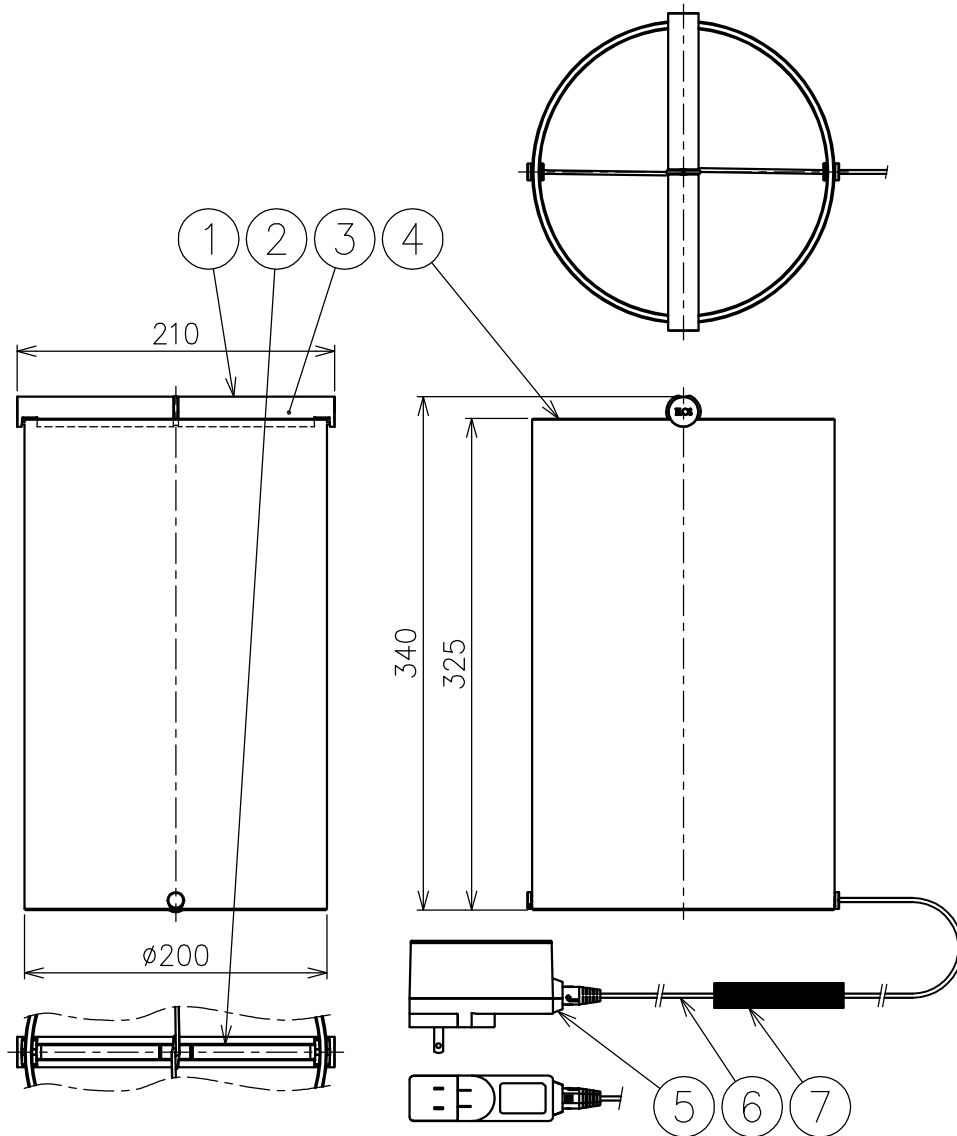

FLOS

221223

△ 安全上のご注意

- ・この器具は非防水です。湿気が多い場所や屋外では使用しないでください。
- ・転倒・落下して危険が生じるおそれのある場所には設置しないでください。
- ・周囲温度の高い場所では、長時間使用しないでください。
- ・転倒した状態で使用しないでください。

8										特記事項	<ul style="list-style-type: none"> ・屋内専用 ・調光タイプ 100% - 50% - OFF 100% ~ 10%、10% ~ 100%
7	調光器	樹脂	1	黒色 24V							
6	コード	塩化ビニル	1	黒色 長さ1.8m							
5	ACアダプタ	樹脂	1	黒色 DC24V							
4	本体	ガラス	1	クリア						光源	LED 2700K (交換不可) 6.2W
3	LEDユニット	---	1	6.2W 2700K							
2	カバー	ポリカーボネート	2	乳白色						色種	Matte Black.Anodized Natural
1	灯体	アルミ	1	色種参照							
品番	品名	材質	数量	摘要						品番	TO-TIE T2
第三角法	作図	KI	単位	mm	尺度	1/5	質量	2.5	kg		