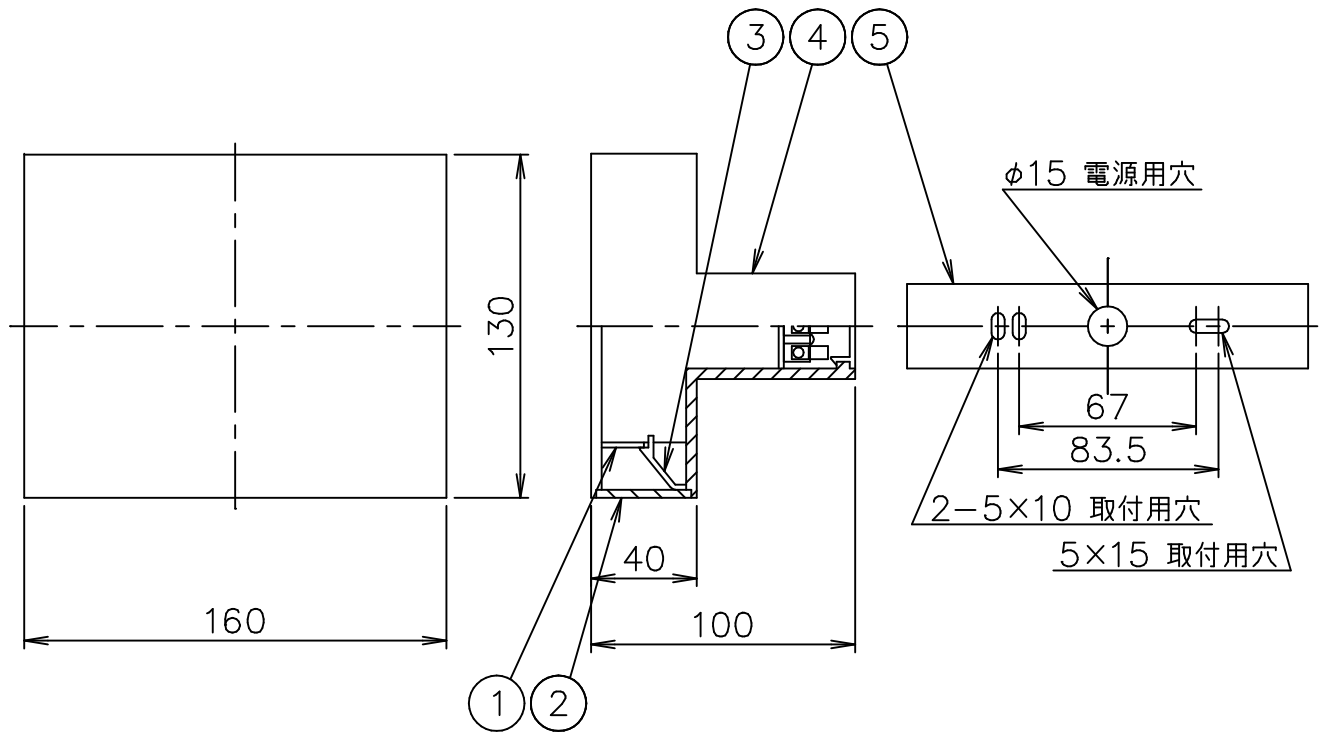

# FLOS

120920

180510

190513

6					器具	屋内専用
5	取付板	プラスチック	1	白色	タイプ	
4	本体	AS	1	白色塗装		
3	反射鏡	プラスチック	2	アルミ蒸着仕上	適合	
2	カバー	ポリカーボネート	2	半透明	ランプ	48 LED 20W 3000K 1989lm
1	LEDユニット		2	10W 3000K 995lm	色種	
品番	品名	材質	数量	摘要	名称	TIGHT LIGHT
第三角法	作図	仲西	単位	mm	尺度	—
			質量	1.1	kg	