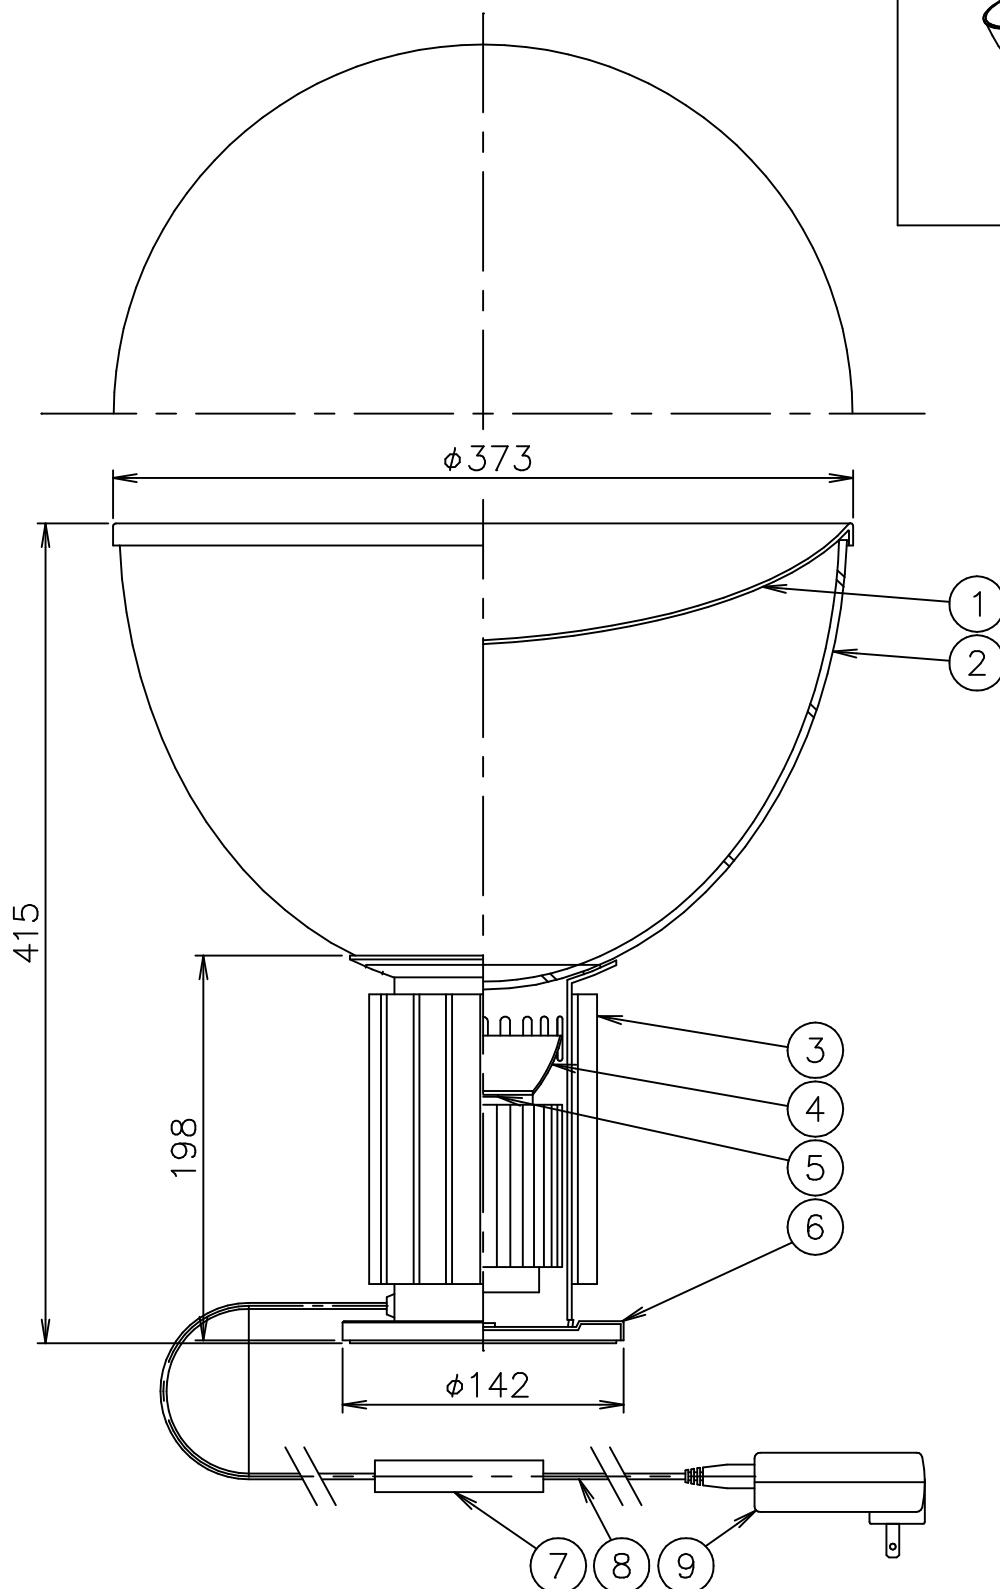

180803

180510

170117

160930

FLOS

9	ACアダプタ	樹脂	1	黒色 DC24V		
8	コード	ビニール	1	黒色		
7	調光スイッチ	樹脂	1	黒色		
6	ベース	ABS	1	クロームメッキ	器具 タイプ	屋内専用 100%→50%→OFF 100%~10% 10%~100%
5	LEDユニット		1	16W 2700K 1290lm	適合 ランプ	LED 16W 2700K 1290lm
4	反射鏡	AP	1	梨地仕上げ	色種	Black.Silver.Violet.Bronze
3	本体	ADC	1	色種参照	名称	TACCIA SMALL LED
2	セード	ガラス	1	透明		
1	反射板	AP	1	白色塗装		
品番	品名	材質	数量	摘要		
第三角法	作図 仲西	単位 mm	尺度	質量	4.2 kg	