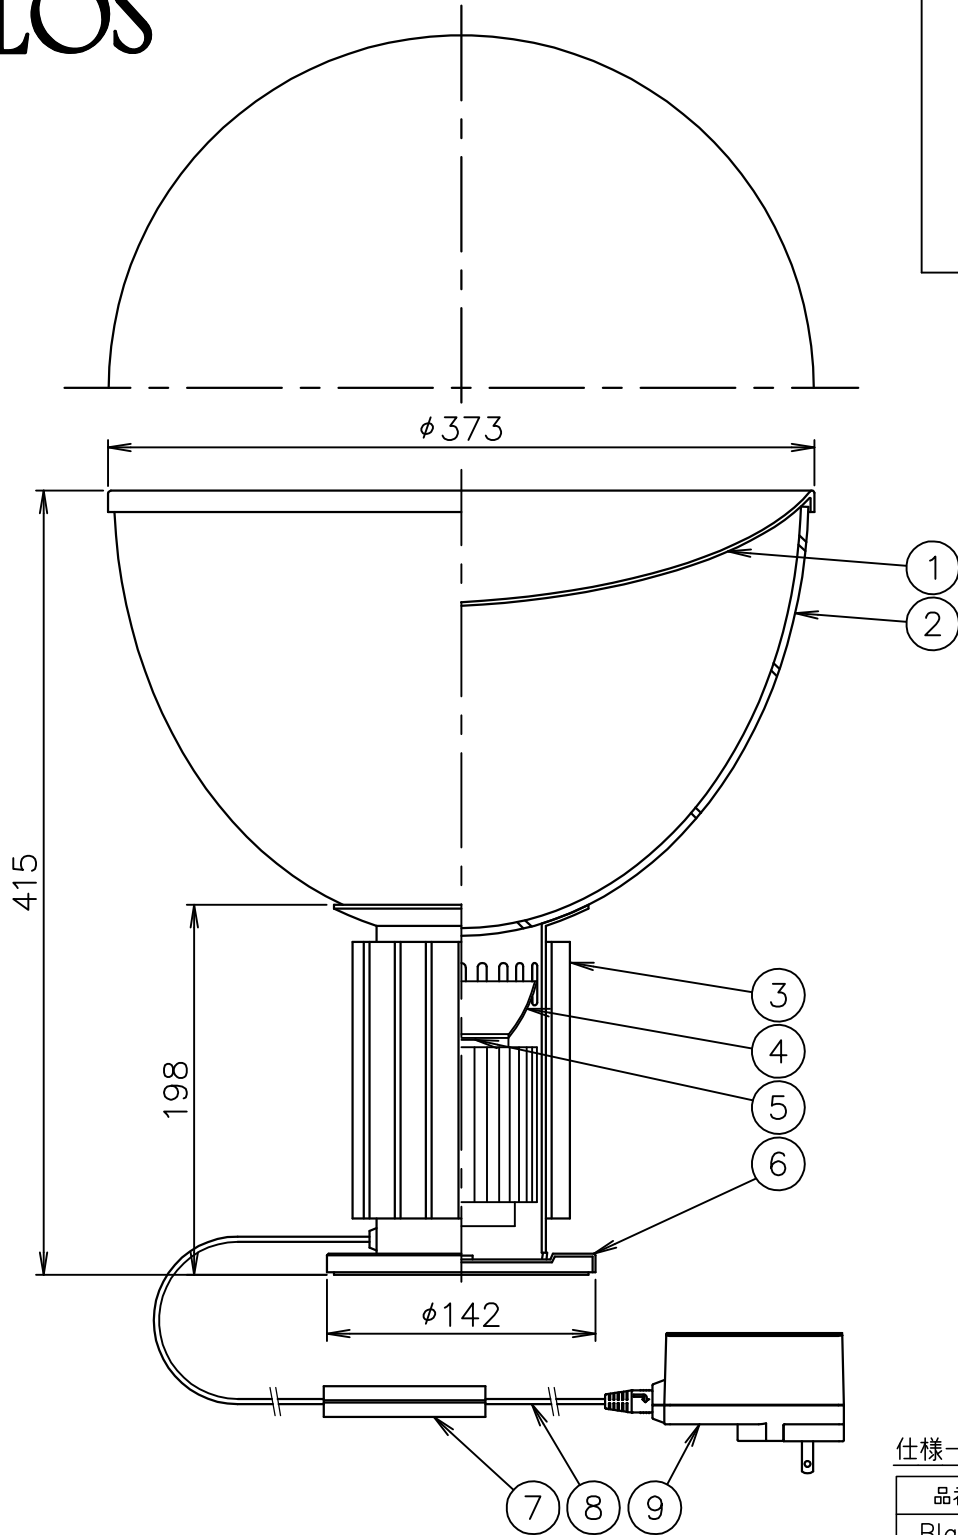

160930 180510 180803 240327

FLOS

仕様一覧

品番	⑥	⑦⑧⑨
Black	クロムメッキ	黒色
Silver	クロムメッキ	黒色
Bronze	クロムメッキ	黒色
Matt White	白色塗装	白色

9	ACアダプタ	樹脂	1	色：上記 DC24V
8	コード	ビニール	1	色：上記 長さ1.9m
7	調光スイッチ	樹脂	1	色：上記
6	ベース	ABS	1	色：上記
5	LEDユニット		1	15W 2700K
4	反射鏡	AP	1	梨地仕上げ
3	本体	ADC	1	色種参照
2	セード	ガラス	1	透明
1	反射板	AP	1	白色塗装

器具	屋内専用
タイプ	100%→50%→OFF 100%~10% 10%~100%
光源	LED 15W 2700K
色種	Black.Silver.Bronze.Matt White
名称	TACCIA SMALL LED

品番	品名	材質	数量	摘要
第三角法	作図 仲西	単位 mm	尺度	質量 4.2 kg

※本品の規格および外観は改良のため予告なしに変更する事がありますので、あらかじめご了承ください。