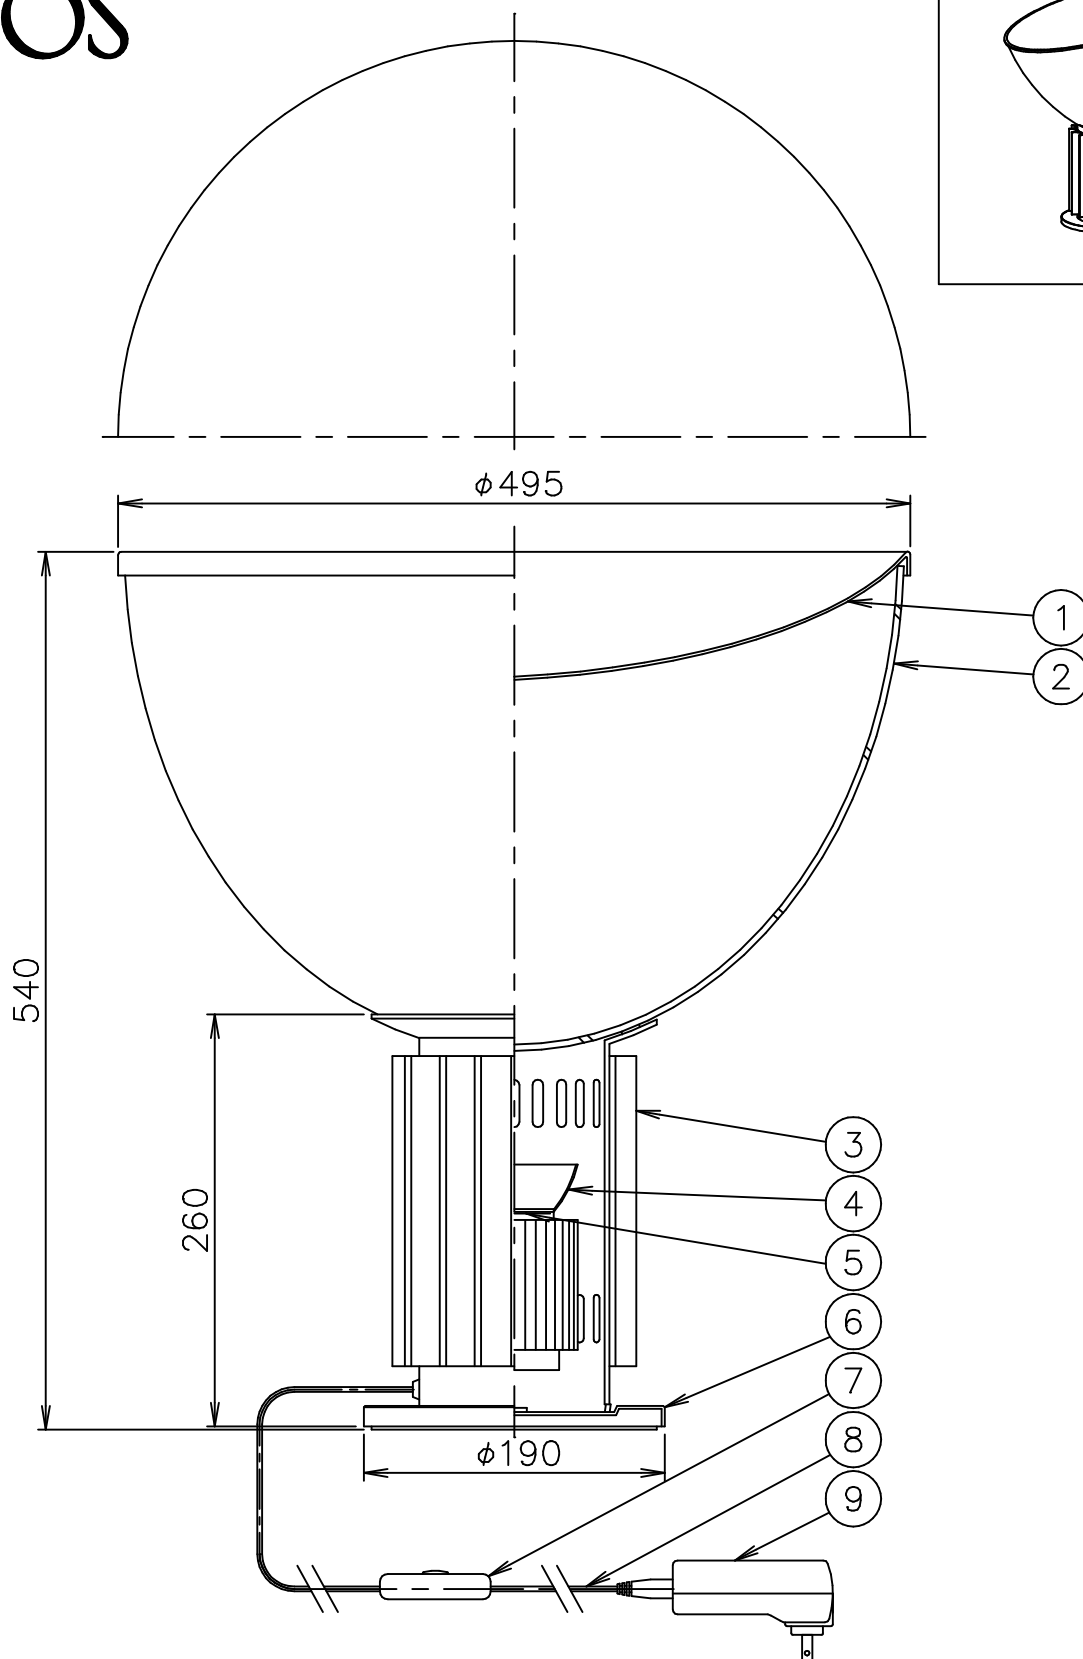

FLOS

180510

160930

9	ACアダプタ	樹脂	1	黒色 DC48V		
8	コード	ビニール	1	黒色		
7	調光器	樹脂	1	黒色 12~48V 10A		
6	ベース	SPC	1	クロームメッキ	器具 タイプ	屋内専用 調光 100%-50%-OFF 100%~10% 10%~100%
5	LEDユニット		1	17.8W 2700K 930lm	適合 ランプ	LED 17.8W 2700K 930lm
4	反射鏡	AP	1	梨地仕上げ	色種	Black.Silver
3	本体	ADC	1	色種参照	名称	TACCIA LED
2	セード	ガラス	1	透明		
1	反射板	AP	1	白色塗装		
品番	品名	材質	数量	摘要		
第三角法	作図	単位	mm	尺度	—	質量 11.4 kg