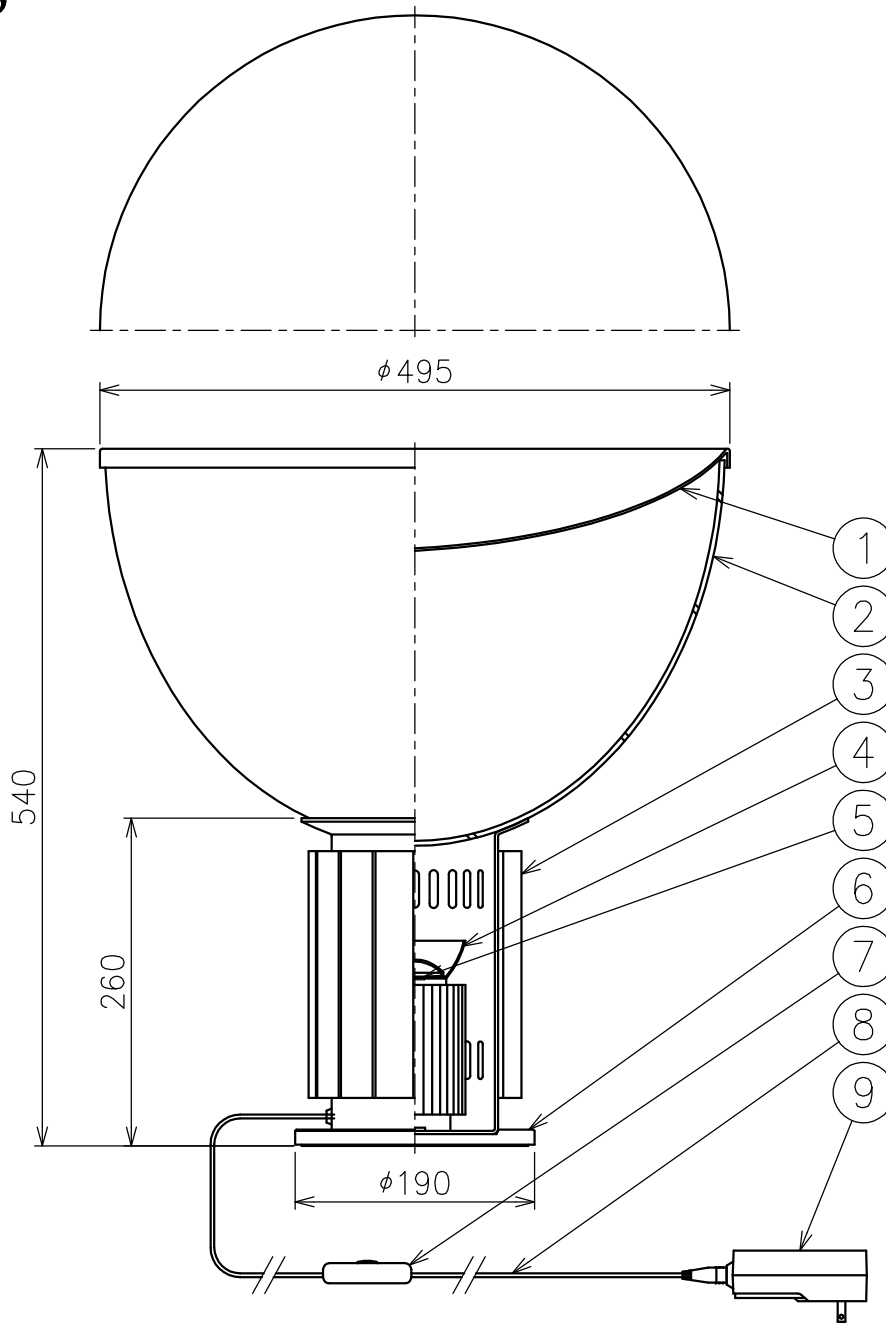

FLOS

240417

△ 安全上のご注意

- ・この器具は非防水です。湿気の多い場所や屋外では使用しないでください。
- ・転倒・落下して危険が生じるおそれのある場所には設置しないでください。
- ・周囲温度の高い場所では、長時間使用しないでください。
- ・転倒した状態で使用しないでください。

9	ACアダプタ	樹脂	1	白色 DC48V						
8	コード	塩化ビニル	1	白色 長さ2.2m	特記事項	・屋内専用 ・調光タイプ 100%-50%-OFF 100%~10%、10%~100%				
7	調光スイッチ	樹脂	1	白色 12-48V 10A						
6	ベース	鋼板	1	白色塗装						
5	LEDユニット	---	1	24W 2700K	光源	LED 2700K (交換不可) 24W				
4	反射鏡	アルミ	1	梨地仕上						
3	本体	アルミダイキャスト	1	色種参照						
2	セード	ガラス	1	クリア	色種	Matt White				
1	反射板	アルミ	1	白色塗装						
品番	品名	材質	数量	摘要		品番				
第三角法	作図	KI	単位	mm	尺度	1/6	質量	8.7 kg	品番	TACCIA LED GLASS