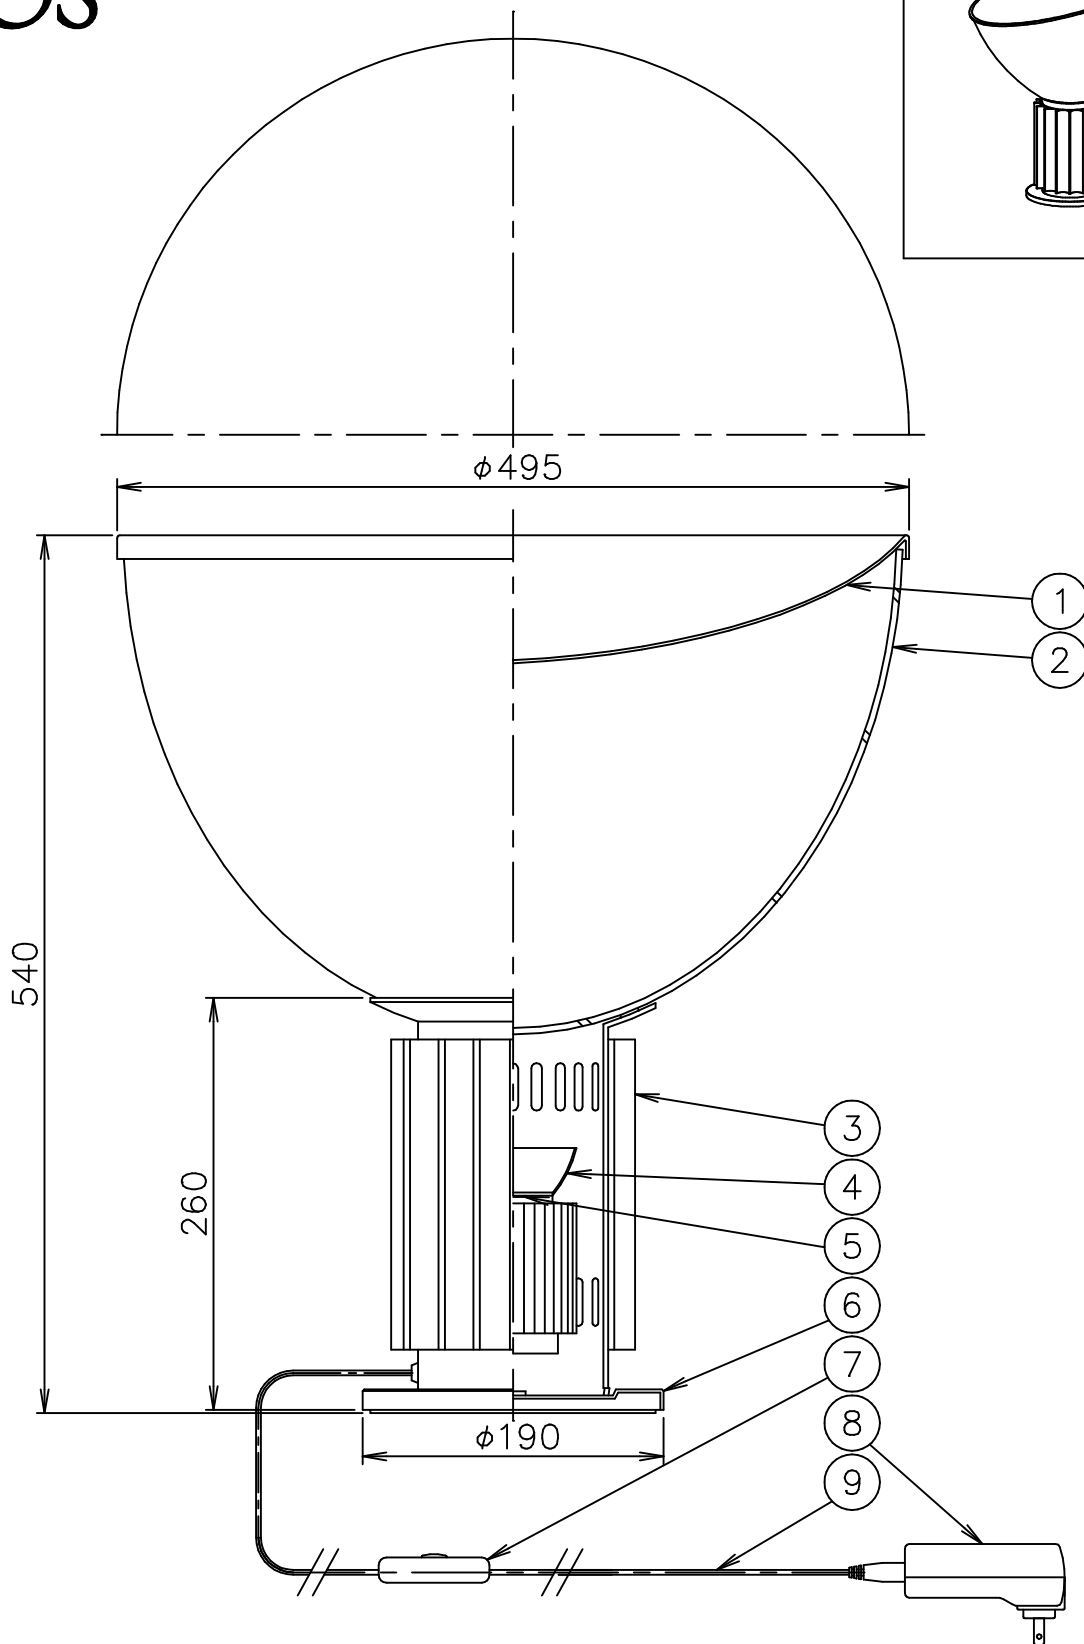

160930 170117 170515 180510

FLOS

9	コード	ビニール	1	黒色		
8	ACアダプタ	樹脂	1	黒色 DC48V		
7	調光器	樹脂	1	黒色 12~48V 10A		
6	ベース	SPC	1	クロームメッキ	器具 タイプ	屋内専用 調光 100%-50%-OFF 100%~10% 10%~100%
5	LEDユニット		1	28W 2700K 2068lm	適合 ランプ	LED 28W 2700K 2068lm
4	反射鏡	AP	1	梨地仕上げ	色種	Black.Silver.Bronze
3	本体	ADC	1	色種参照	名称	TACCIA LED 2016
2	セード	PMMA	1	透明		
1	反射板	AP	1	白色塗装		
品番	品名	材質	数量	摘要		
第三角法	作図 仲西	単位 mm	尺度	質量	7.6 kg	