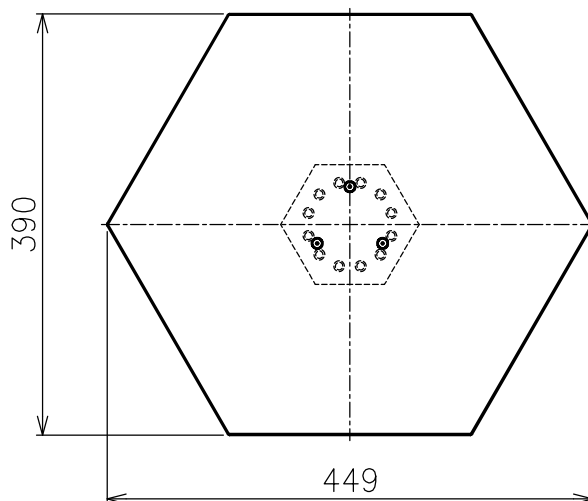

FLOS

251110

付属品

・六角レンチ2mm : 1ヶ

※LEDの発光色、明るさには個体差があります
あらかじめご了承ください。

△ 安全上のご注意

- ・この器具は非防水です。湿気の多い場所や屋外では使用しないでください。
- ・転倒・落下して危険が生じるおそれのある場所には設置しないでください。
- ・周囲温度の高い場所では、長時間使用しないでください。
- ・転倒した状態で使用しないでください。

9	調光スイッチ	樹脂	1	黒色
8	コード	塩化ビニル	1	クリア 長さ2m
7	ACアダプタ	樹脂	1	黒色 DC48V
6	ベース	ガラス	1	クリア
5	支柱ガラス固定ネジ	ステンレス	12	M4
4	LEDモジュール	—	12	
3	支柱ガラス	ガラス	6	クリア
2	セード固定ネジ	ステンレス	3	M3
1	セード	ガラス	1	クリア
品番	品名	材質	数量	摘要
第三角法	作図	KF	単位	mm
			尺度	1/7
			質量	9.5 kg