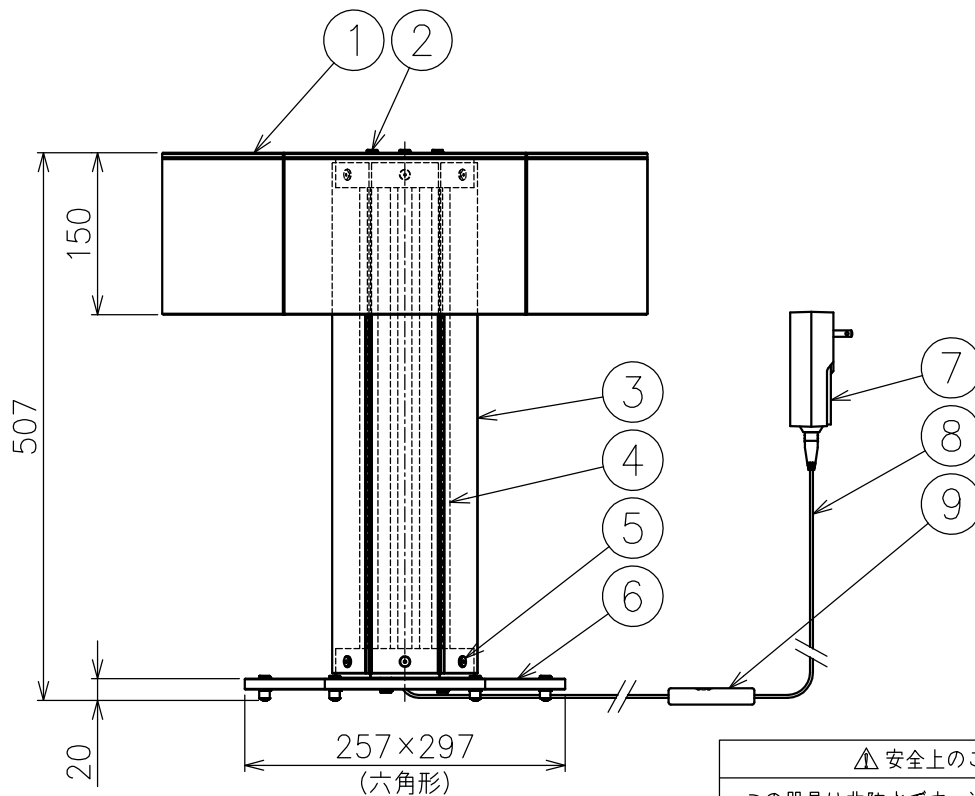

FLOS

251110

付属品

・六角レンチ2mm : 1ヶ

※LEDの発光色、明るさには個体差があります
あらかじめご了承ください。

△ 安全上のご注意

- ・この器具は非防水です。湿気の多い場所や屋外では使用しないでください。
- ・転倒・落下して危険が生じるおそれのある場所には設置しないでください。
- ・周囲温度の高い場所では、長時間使用しないでください。
- ・転倒した状態で使用しないでください。

9	調光スイッチ	樹脂	1	黒色
8	コード	塩化ビニル	1	クリア 長さ2m
7	ACアダプタ	樹脂	1	黒色 DC48V
6	ベース	ガラス	1	クリア
5	支柱ガラス固定ネジ	ステンレス	12	M4
4	LEDモジュール	—	12	
3	支柱ガラス	ガラス	6	クリア
2	セード固定ネジ	ステンレス	3	M3
1	セード	ガラス	1	クリア
品番	品名	材質	数量	摘要
第三角法	作図	KF	単位	mm
			尺度	1/7
			質量	9.5 kg

特記事項	・屋内専用 ・調光タイプ 100%—50%—OFF 100%~10%、10%~100%
	光源 LEDモジュール 2700K 18W
色種	
品番	SUPERWIRE T

※本品の規格および外観は改良のため予告なしに変更する事がありますので、あらかじめご了承ください。