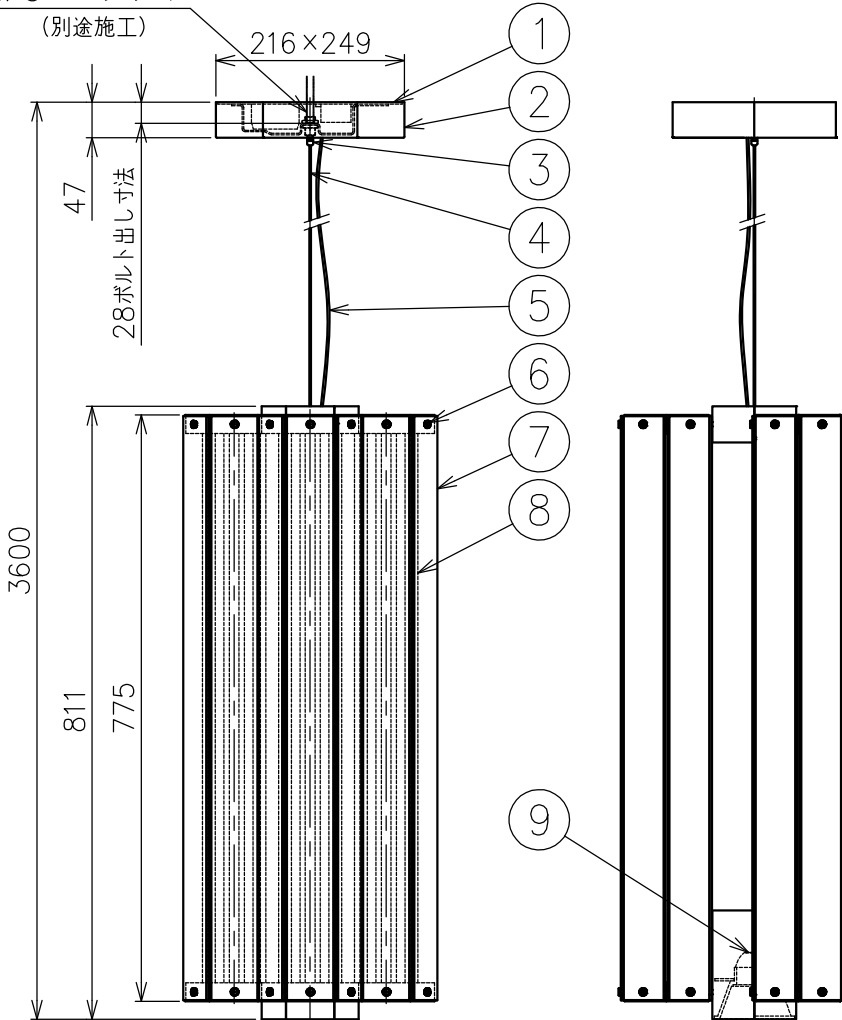

FLOS

LEDドライバー

φ21電源用穴
(プッシュ付)

2-φ12アンカーボルト用穴

2-W3/8" アンカーボルト
(別途施工)

216×249

付属品

- ・カバー脱着用マグネット：1ヶ
- ・六角レンチ2mm：1ヶ

△ 安全上のご注意

- ・この器具は非防水です。湿気の多い場所や外では使用しないでください。
- ・天井取付け専用器具です。傾斜天井には取付けないでください。
- ・落下して危険が生じるおそれのある場所には設置しないでください。
- ・湿度及び周囲温度の高い場所では、使用しないでください。

9	LEDモジュール	-	1	CRI90
8	LEDモジュール	-	36	CRI90
7	カバーガラス	ガラス	15	クリア
6	カバーガラス固定ネジ	ステンレス	30	M4
5	コード	塩化ビニル	1	クリア
4	ワイヤー	ステンレス	1	φ2.0
3	ワイヤー調整金具	真鍮	1	クロームメッキ
2	フランジ	アルミ	1	磨き仕上
1	取付板	鋼板	1	亜鉛メッキ

特記事項

・屋内専用

適合ランプ

LEDモジュール 2700K 95W

色種

品番	品名	材質	数量	摘要			
第三角法	作図	KF	単位	mm	尺度	1/10	質量 18 kg

品番

SUPERWIRE S3

※本品の規格および外観は改良のため予告なしに変更する事がありますので、あらかじめご了承ください。

260303