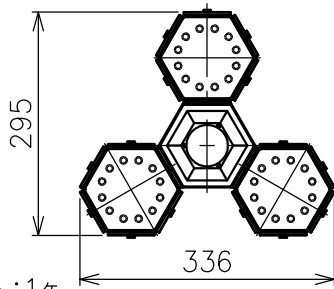

FLOS

LEDドライバー

φ21電源用穴
(プッシュ付)

2-φ12アンカーボルト用穴

2-W3/8" アンカーボルト
(別途施工)

216×249

付属品

- ・カバー脱着用マグネット：1ヶ
- ・六角レンチ2mm：1ヶ

特記事項

・屋内専用

適合ランプ

LEDモジュール 2700K 95W

色種

品番	品名	材質	数量	摘要			
第三角法	作図	KF	単位	mm	尺度	1/10	質量 18 kg

品番

SUPERWIRE S3