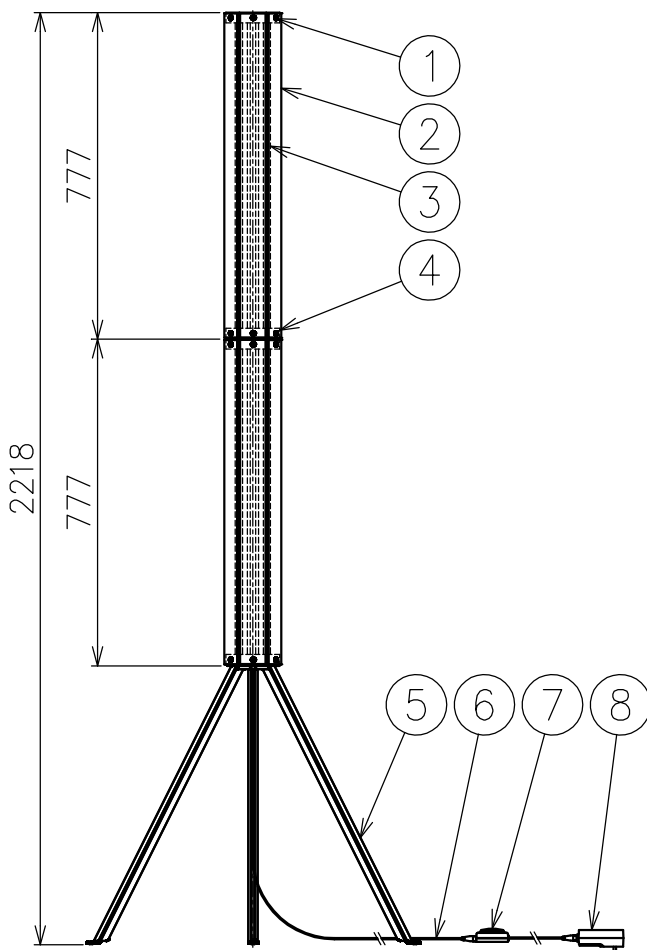

FLOS

251112

※LEDの発光色、明るさには個体差があります
あらかじめご了承ください。

付属品

- ・脚固定ネジ：3セット
- ・六角レンチ2mm、2.5mm、4mm：各1ヶ

△ 安全上のご注意

- ・この器具は非防水です。湿気の多い場所や屋外では使用しないでください。
- ・転倒・落下して危険が生じるおそれのある場所には設置しないでください。
- ・周囲温度の高い場所では、長時間使用しないでください。
- ・転倒した状態で使用しないでください。

8	ACアダプタ	樹脂	1	黒色 DC48V	特記事項	・屋内専用 ・調光タイプ 100%-50%-OFF 100%~10%、10%~100%			
7	調光フットスイッチ	樹脂	1	黒色 DC48V 2A					
6	コード	塩化ビニル	1	クリア					
5	三脚	アルミ	3	磨き仕上					
4	支柱	アルミ/鋼	1	磨き仕上	光源	LEDモジュール 2700K 59W			
3	LEDモジュール	-	24	CRI90					
2	支柱ガラス	ガラス	12	クリア					
1	支柱ガラス固定ネジ	ステンレス	24	M4	色種				
品番	品名	材質	数量	摘要			品番		
第三角法	作図	KF	単位	mm	尺度	1/18		質量	12.4 kg