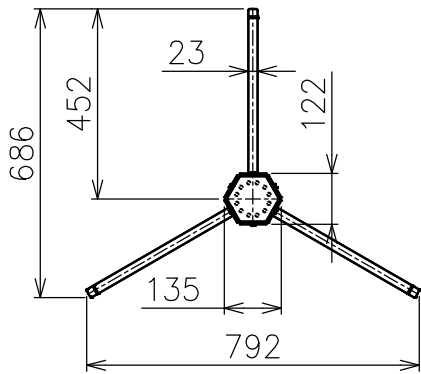

FLOS

251112

※LEDの発光色、明るさには個体差があります
あらかじめご了承ください。

付属品

- ・脚固定ネジ：3セット
- ・六角レンチ2mm、2.5mm、4mm：各1ヶ

△ 安全上のご注意

- ・この器具は非防水です。湿気の多い場所や屋外では使用しないでください。
- ・転倒・落下して危険が生じるおそれのある場所には設置しないでください。
- ・周囲温度の高い場所では、長時間使用しないでください。
- ・転倒した状態で使用しないでください。

8	ACアダプタ	樹脂	1	黒色 DC48V	特記事項	・屋内専用 ・調光タイプ 100%-50%-OFF 100%~10%、10%~100%				
7	調光フットスイッチ	樹脂	1	黒色 DC48V 2A						
6	コード	塩化ビニル	1	クリア						
5	三脚	アルミ	3	磨き仕上						
4	支柱	アルミ/鋼	1	磨き仕上	光源	LEDモジュール 2700K 59W				
3	LEDモジュール	-	24	CRI90						
2	支柱ガラス	ガラス	12	クリア						
1	支柱ガラス固定ネジ	ステンレス	24	M4	色種					
品番	品名	材質	数量	摘要			品番			
第三角法	作図	KF	単位	mm	尺度	1/18		質量	12.4 kg	SUPERWIRE F

※本品の規格および外観は改良のため予告なしに変更する事がありますので、あらかじめご了承ください。