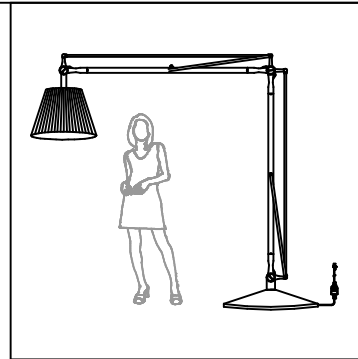

FLOS

140828

9	コード	ビニール	1	シルバー色		
8	プラグ	樹脂	1	黒色 15A 125V		
7	調光器	樹脂	1	黒色 15A 125V		
6	脚	SB	1	クロメート処理(樹脂付)	器具 タイプ	屋内専用
5	ベースカバー	AP	1	シルバー塗装		
4	アーム	AT/ADC	2	シルバー塗装		
3	カバー	ガラス	1	フロスト	適合 ランプ	E26 二重管ハロゲンランプフロスト120V 250W×1
2	ソケット	磁器	1	E26 4A 125V	色種	
1	セード	布	1	ベージュ	名称	SUPER ARCHIMOOON
品番	品名	材質	数量	摘要		
第三角法	作図	仲西	単位	mm	尺度	—
				質量	91	kg