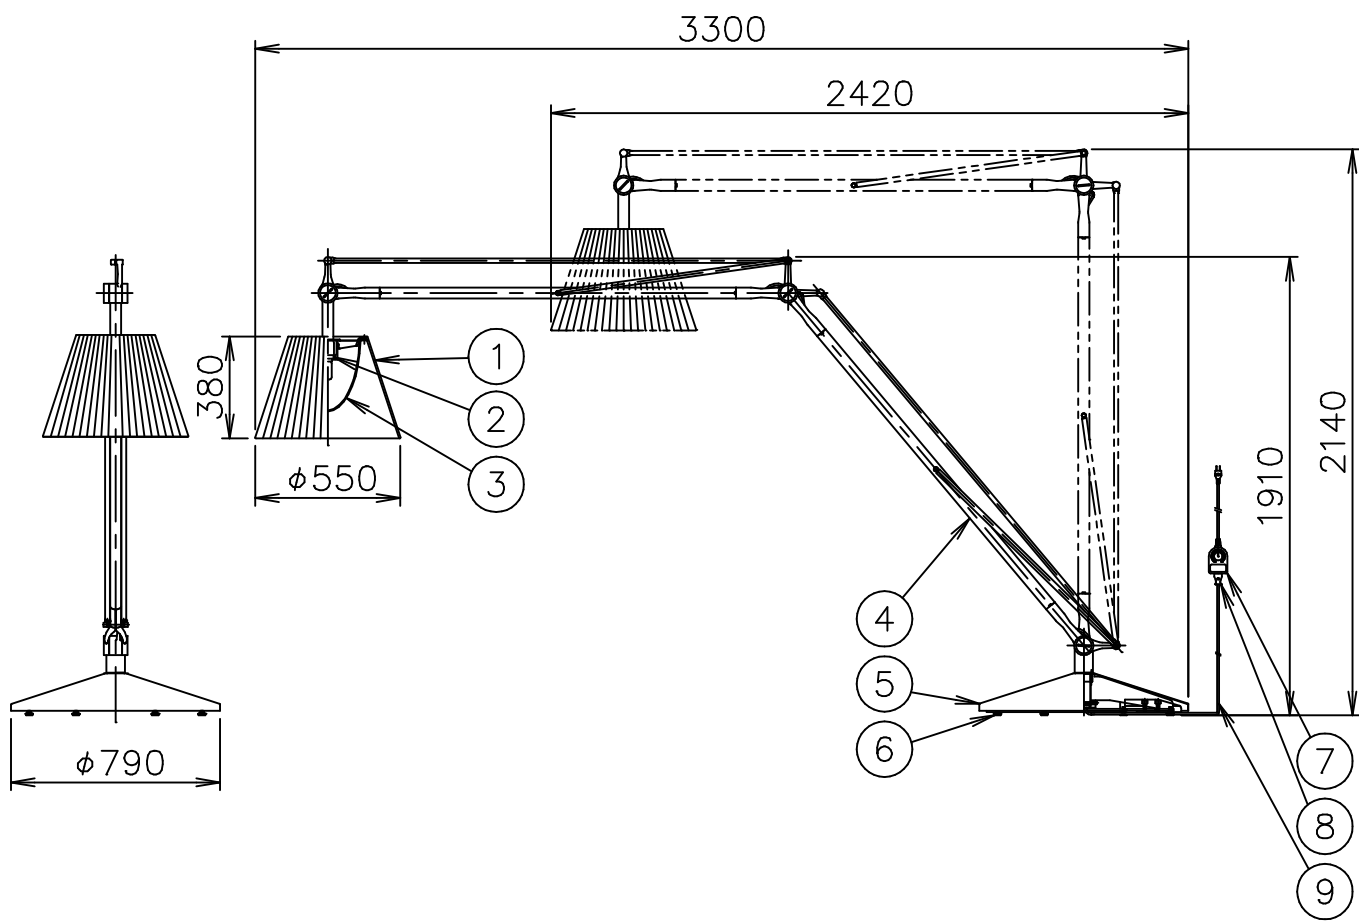

FLOS

140828

9	コード	ビニール	1	シルバー色		
8	プラグ	樹脂	1	黒色 15A 125V		
7	調光器	樹脂	1	黒色 15A 125V		
6	脚	SB	1	クロメート処理(樹脂付)	器具 タイプ	屋内専用
5	ベースカバー	AP	1	シルバー塗装		
4	アーム	AT/ADC	2	シルバー塗装		
3	カバー	ガラス	1	フロスト	適合 ランプ	E26 二重管ハロゲンランプフロスト120V 250W×1
2	ソケット	磁器	1	E26 4A 125V	色種	
1	セード	布	1	ベージュ	名称	SUPER ARCHIMOOON
品番	品名	材質	数量	摘要		
第三角法	作図	仲西	単位	mm	尺度	—
				質量	91	kg