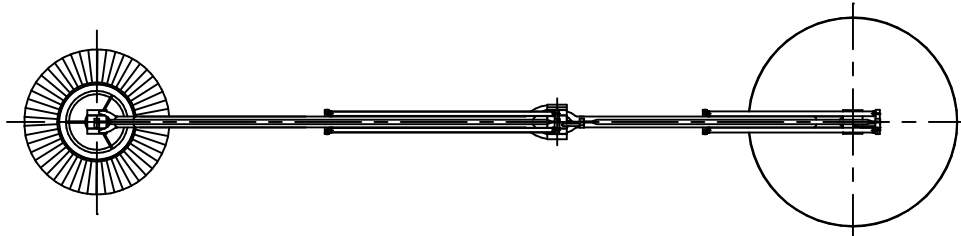

FLOS

140828

9	コード	ビニール	1	シルバー色		
8	プラグ	樹脂	1	黒色 15A 125V		
7	調光器	樹脂	1	黒色 15A 125V		
6	脚	SB	1	クロメート処理(樹脂付)	器具 タイプ	屋内専用
5	ベースカバー	AP	1	シルバー塗装		
4	アーム	AT/ADC	2	シルバー塗装		
3	カバー	ガラス	1	フロスト	適合 ランプ	E26 二重管ハロゲンランプフロスト120V 250W×1
2	ソケット	磁器	1	E26 4A 125V	色種	
1	セード	布	1	ベージュ	名称	SUPER ARCHIMOOON
品番	品名	材質	数量	摘要		
第三角法	作図	仲西	単位	mm	尺度	—
				質量	91	kg