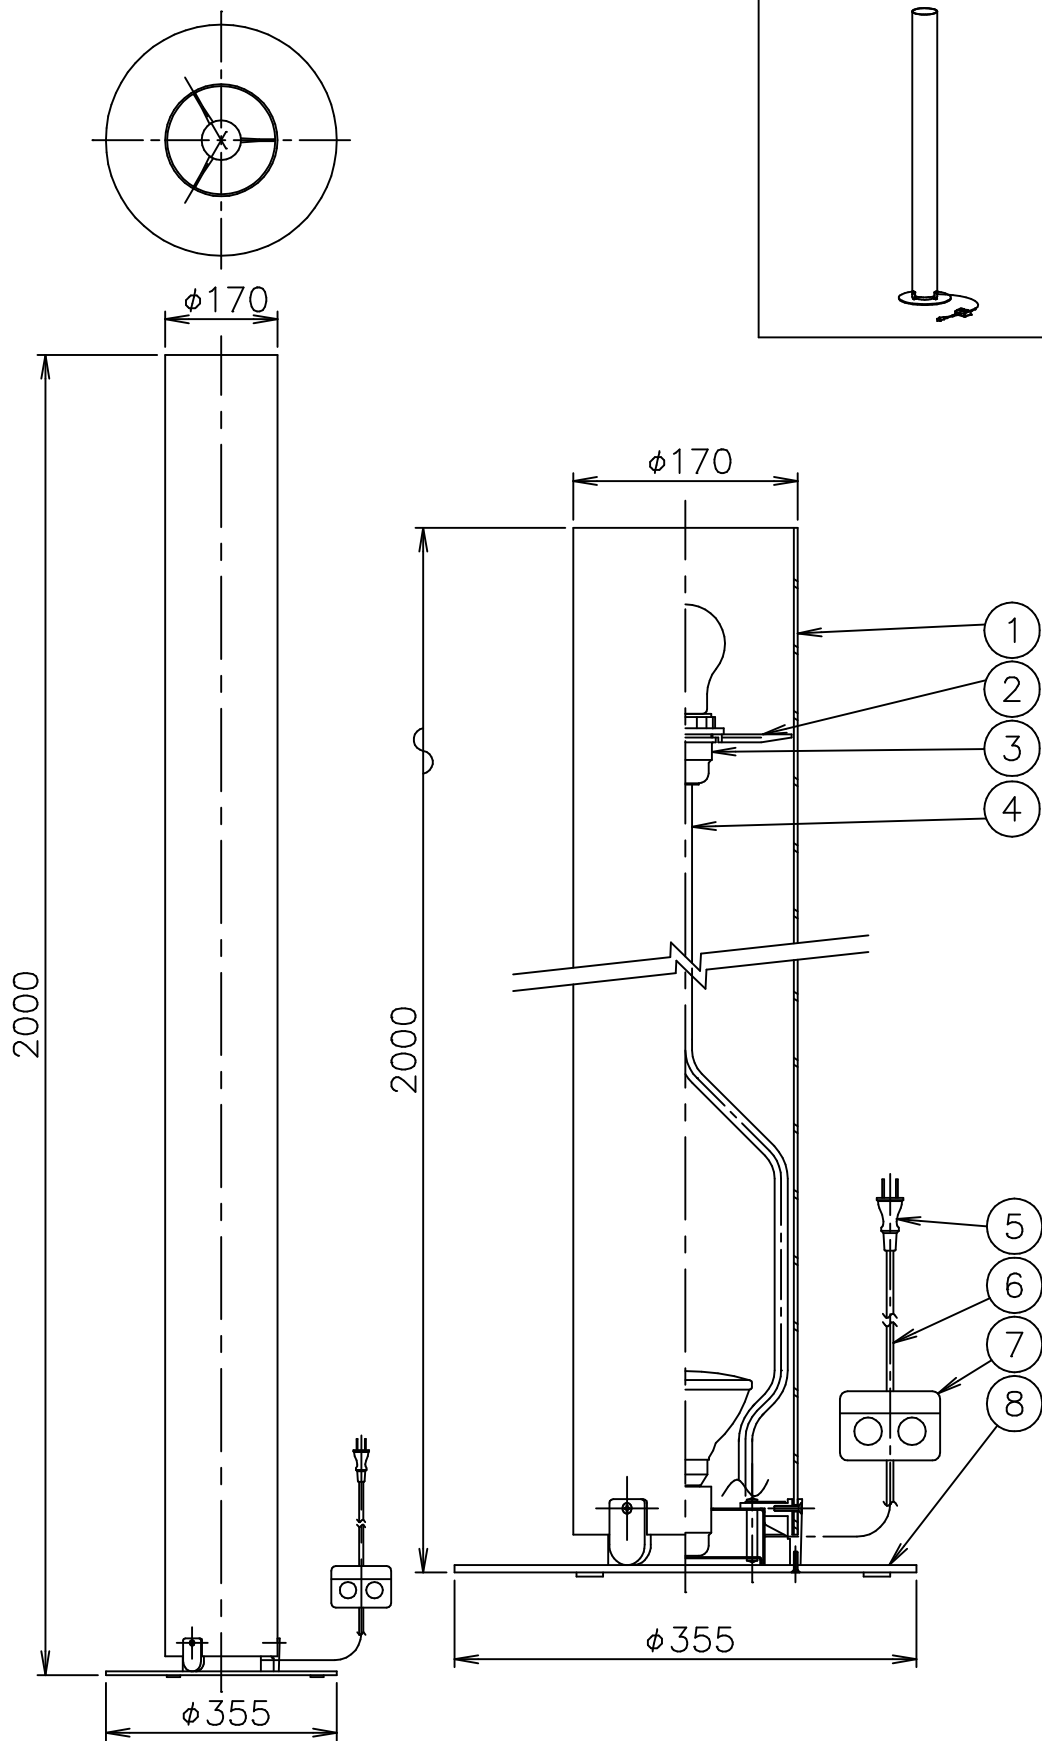

120720 170117 180510 190517

FLOS

8	ベース	SPC	1	シルバー塗装		
7	フットスイッチ	ABS	1	黒色 6A 250V		
6	コード	ビニール	1	黒色	器具 タイプ	屋内専用
5	プラグ	ビニール	1	黒色 7A 125V		
4	支柱	ST	1	ユニクロメート		
3	ソケット	樹脂	2	E26 4A 250V	適合	E26 ビームランプ 130W×1
2	スペーサー	ポリカーボネート	1	透明	ランプ	E26 普通ランプシリカ 60W×1
1	セード	アクリル	1	乳白色	色種	
品番	品名	材質	数量	摘要		名称
第三角法	作図	仲西	単位	mm	尺度	質量 9.6 kg
						名称
						STYLOS