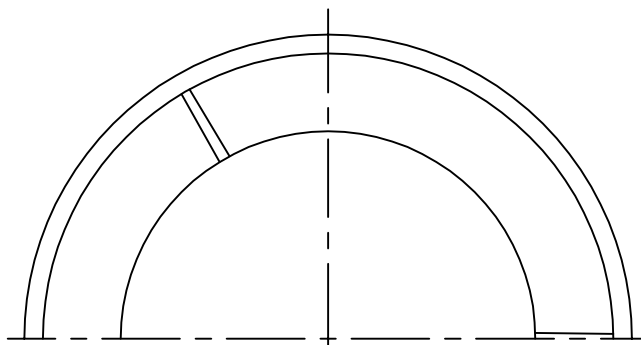

200720

140401

120920

120720

FLOS

調光器のご使用について

器具側

プラグ側

明 ← → 暗

8	プラグ	樹脂	1	黒色 15A 125V		
7	コード	ビニール	1	黒色		
6	調光器	樹脂	1	黒色 110V 150W	器具	屋内専用
5	支柱	AS	1	色種参照	タイプ	
4	ソケット	樹脂	1	E26 4A 250V		
3	アーム	AC	1	色種参照	適合	E26
2	上面カバー	ガラス	1	フロスト	ランプ	普通ランプシリカ 100W×1
1	セード	AP	1	色種参照 / 内面: 白色塗装 外面: Brown / 内面: 黄色塗装	色種	White.Black.Aluminium.Mud
品番	品名	材質	数量	摘要		名称
第三角法	作図 仲西	単位 mm	尺度	質量	4.3 kg	SPUN LIGHT T1

※本品の規格および外観は改良のため予告なしに変更する事がありますので、あらかじめご了承ください。