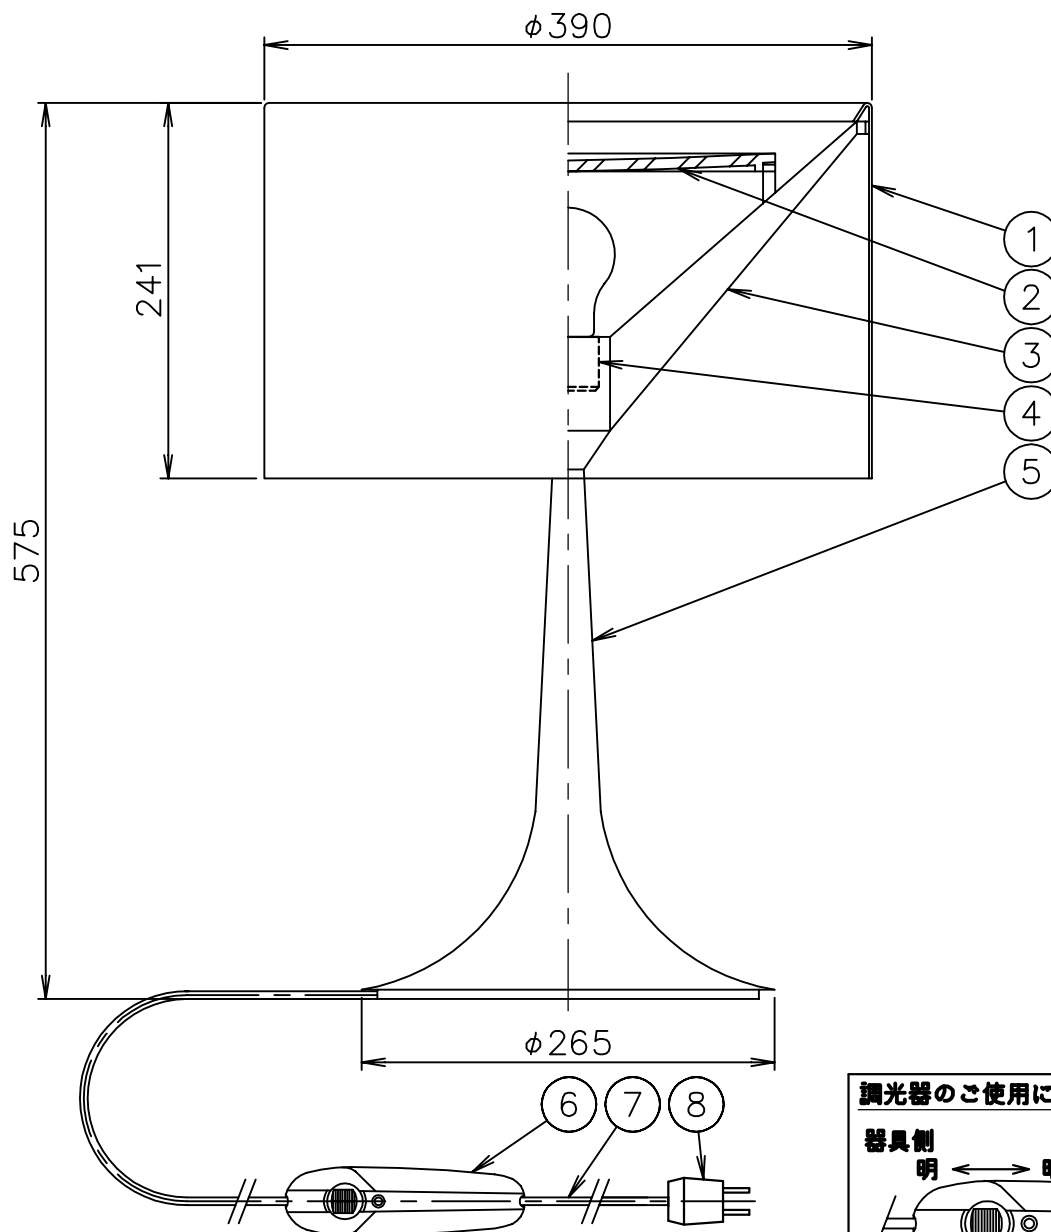

200720

140401

120920

120720

FLOS

調光器のご使用について

器具側

プラグ側

明 ← → 暗

8	プラグ	樹脂	1	黒色 15A 125V		
7	コード	ビニール	1	黒色		
6	調光器	樹脂	1	黒色 110V 150W	器具	屋内専用
5	支柱	AS	1	色種参照	タイプ	
4	ソケット	樹脂	1	E26 4A 250V		
3	アーム	AC	1	色種参照	適合	E26
2	上面カバー	ガラス	1	フロスト	ランプ	普通ランプシリカ 100W×1
1	セード	AP	1	色種参照 / 内面: 白色塗装 外面: Brown / 内面: 黄色塗装	色種	White.Black.Aluminium.Mud
品番	品名	材質	数量	摘要		名称
第三角法	作図 仲西	単位 mm	尺度	質量	4.3 kg	SPUN LIGHT T1